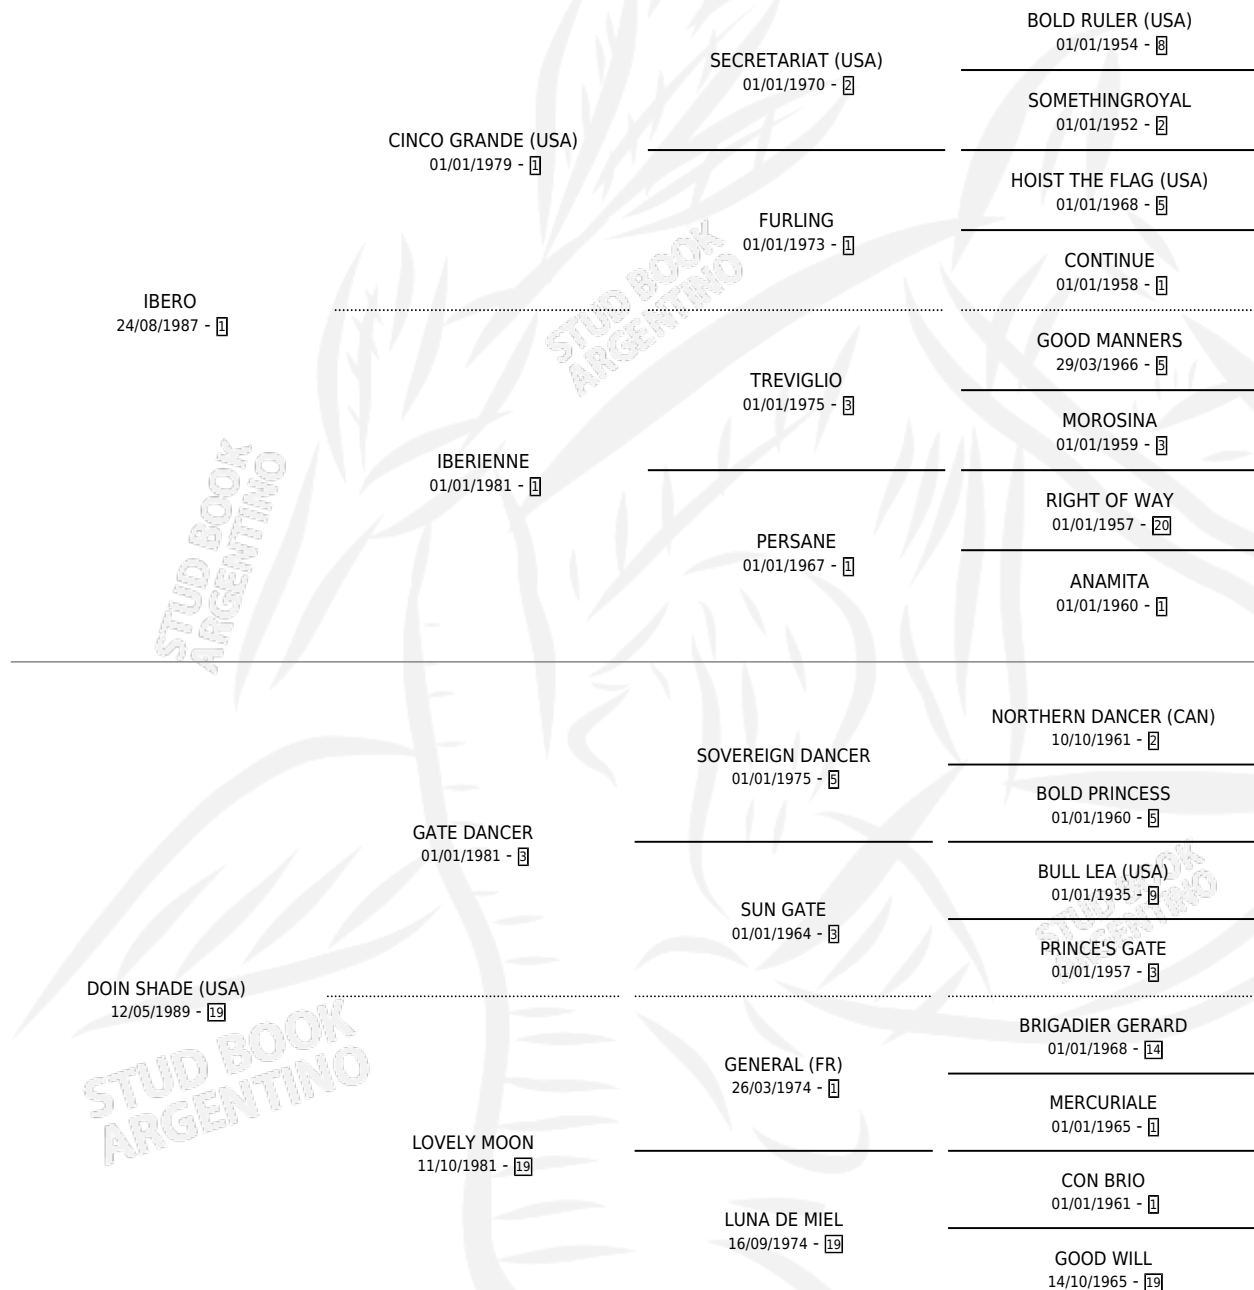

DOMESTICADA

por **IBERO** y **DOIN SHADE (USA)** por **GATE DANCER**

Argentina · Hembra · Zaino Colorado · SP · 28/09/1996
Familia 19-c · Volumen 36

ESTADO

TIPIFICACIÓN SANGUÍNEA	✓
TIPIFICACIÓN POR ADN	X
PASAPORTE	X
IDENTIFICACIÓN POR MICROCHIP	X
REPRODUCTOR	✓

Lugar de nacimiento: San Lorenzo

Criador: Sin dato

PEDIGREE

CAMPAÑA

Solo carreras oficiales de Argentina

POR EDAD

EDAD	CC	1°	2°	3°	4°	5°	NP	CLC	CLG	CLCG1	CLGG1	IMPORTE	GANANCIA / CC
3 AÑOS	2	0	0	0	0	0	2	0	0	0	0	\$0	\$0
TOTALES	2	0	0	0	0	0	2	0	0	0	0	\$0	\$0
%		0.0%	0.0%	0.0%	0.0%	0.0%	100%	0.0%	0.0%	0.0%	0.0%		