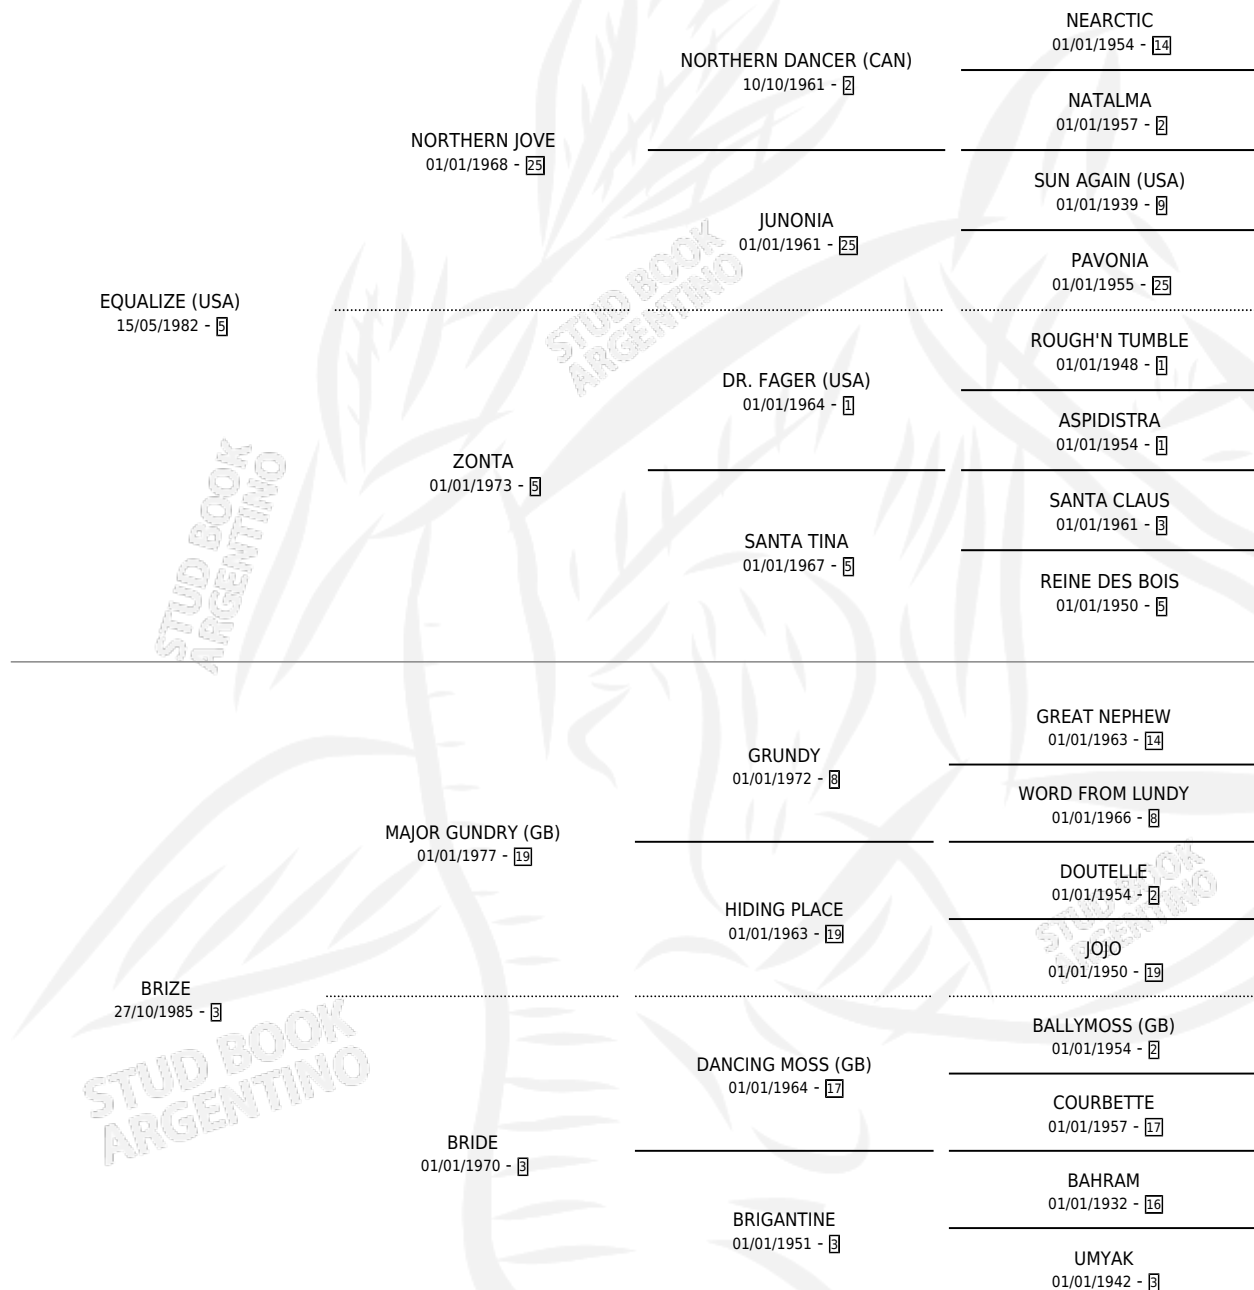

BRIZEQUALI

por EQUALIZE (USA) y BRIZE por MAJOR GUNDRY (GB)

Argentina · Hembra · Zaino · SP · 25/09/1996
Familia 3-b · Volumen 36

ESTADO

TIPIFICACIÓN SANGUÍNEA	✓
TIPIFICACIÓN POR ADN	✓
PASAPORTE	X
IDENTIFICACIÓN POR MICROCHIP	X
REPRODUCTOR	✓

Lugar de nacimiento: Maria del Sol

Criador: Sin dato

~

HIJOS

	MACHOS	HEMBRAS
6 NACIERON	0	6
3 CORRIERON	0	3
1 GANARON	0	1
0 GANADORES CL	0 GANADORES GR	0 GANADORES G1

PEDIGREE

CAMPAÑA

Solo carreras oficiales de Argentina