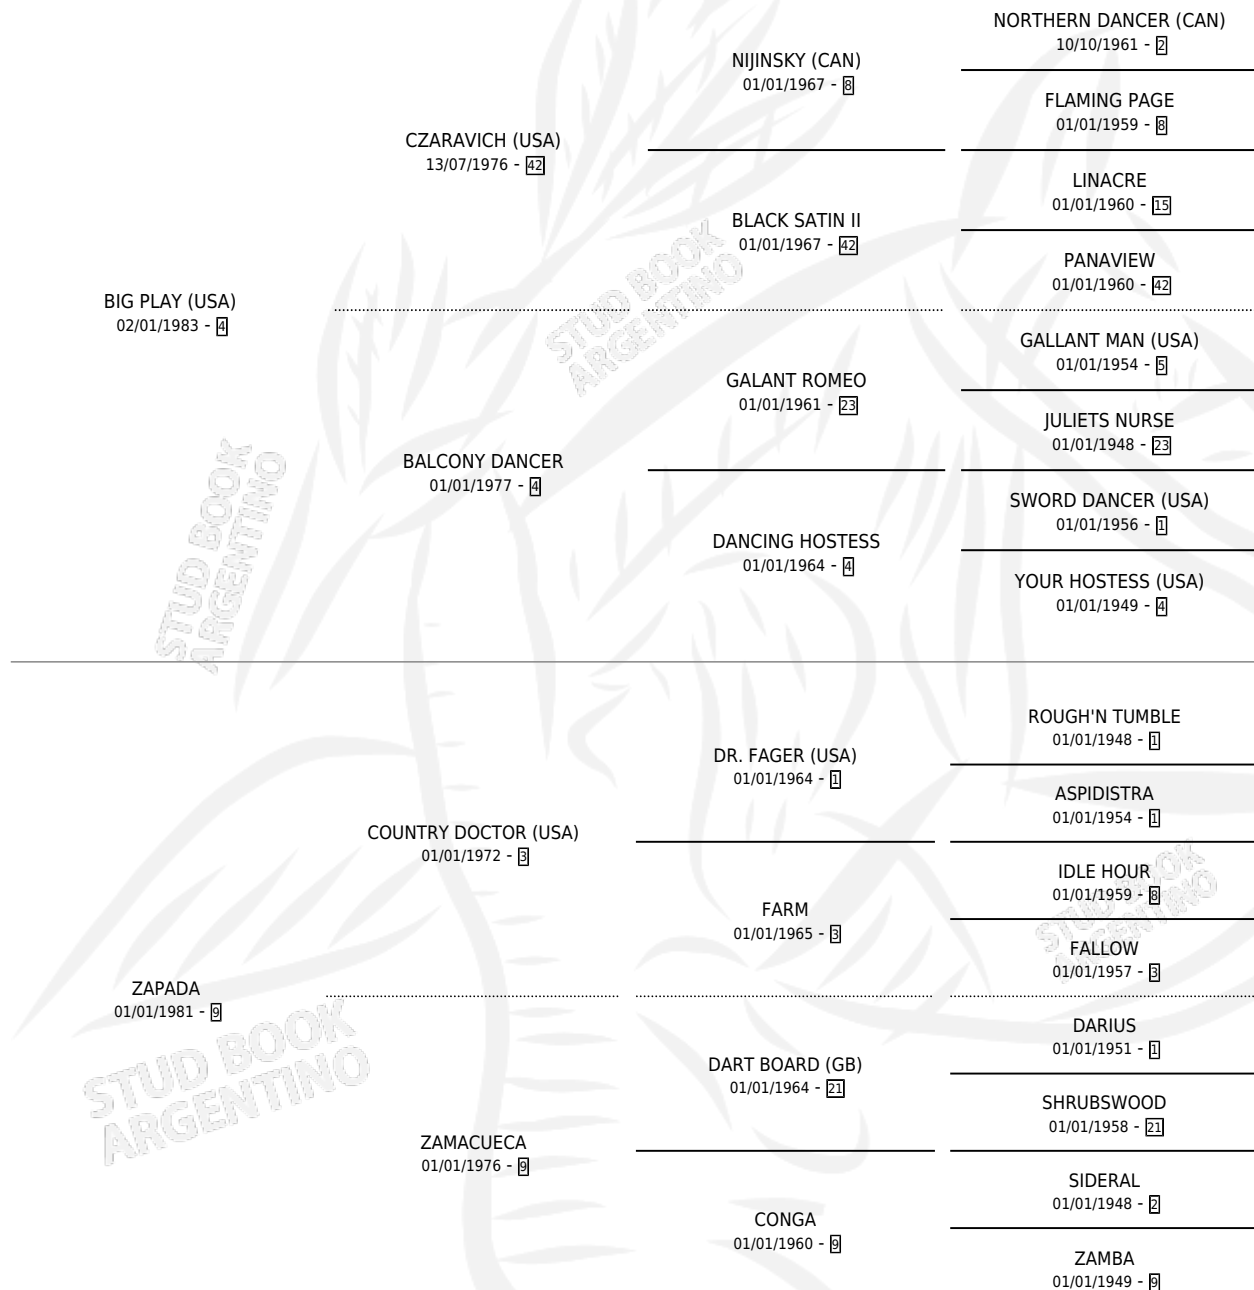

ZAPA BIG

por **BIG PLAY (USA)** y **ZAPADA** por **COUNTRY DOCTOR (USA)**

Argentina · Hembra · Alazan · SP · 25/09/1996
Familia 9-g · Volumen 36

ESTADO

TIPIFICACIÓN SANGUÍNEA	✓
TIPIFICACIÓN POR ADN	✓
PASAPORTE	X
IDENTIFICACIÓN POR MICROCHIP	X
REPRODUCTOR	✓

Lugar de nacimiento: Maria del Sol
Criador: Sin dato

~

HIJOS

	MACHOS	HEMBRAS
9 NACIERON	6	3
4 CORRIERON	2	2
4 GANARON	2	2

0	0	0
GANADORES CL	GANADORES GR	GANADORES G1

PEDIGREE

CAMPAÑA

Solo carreras oficiales de Argentina