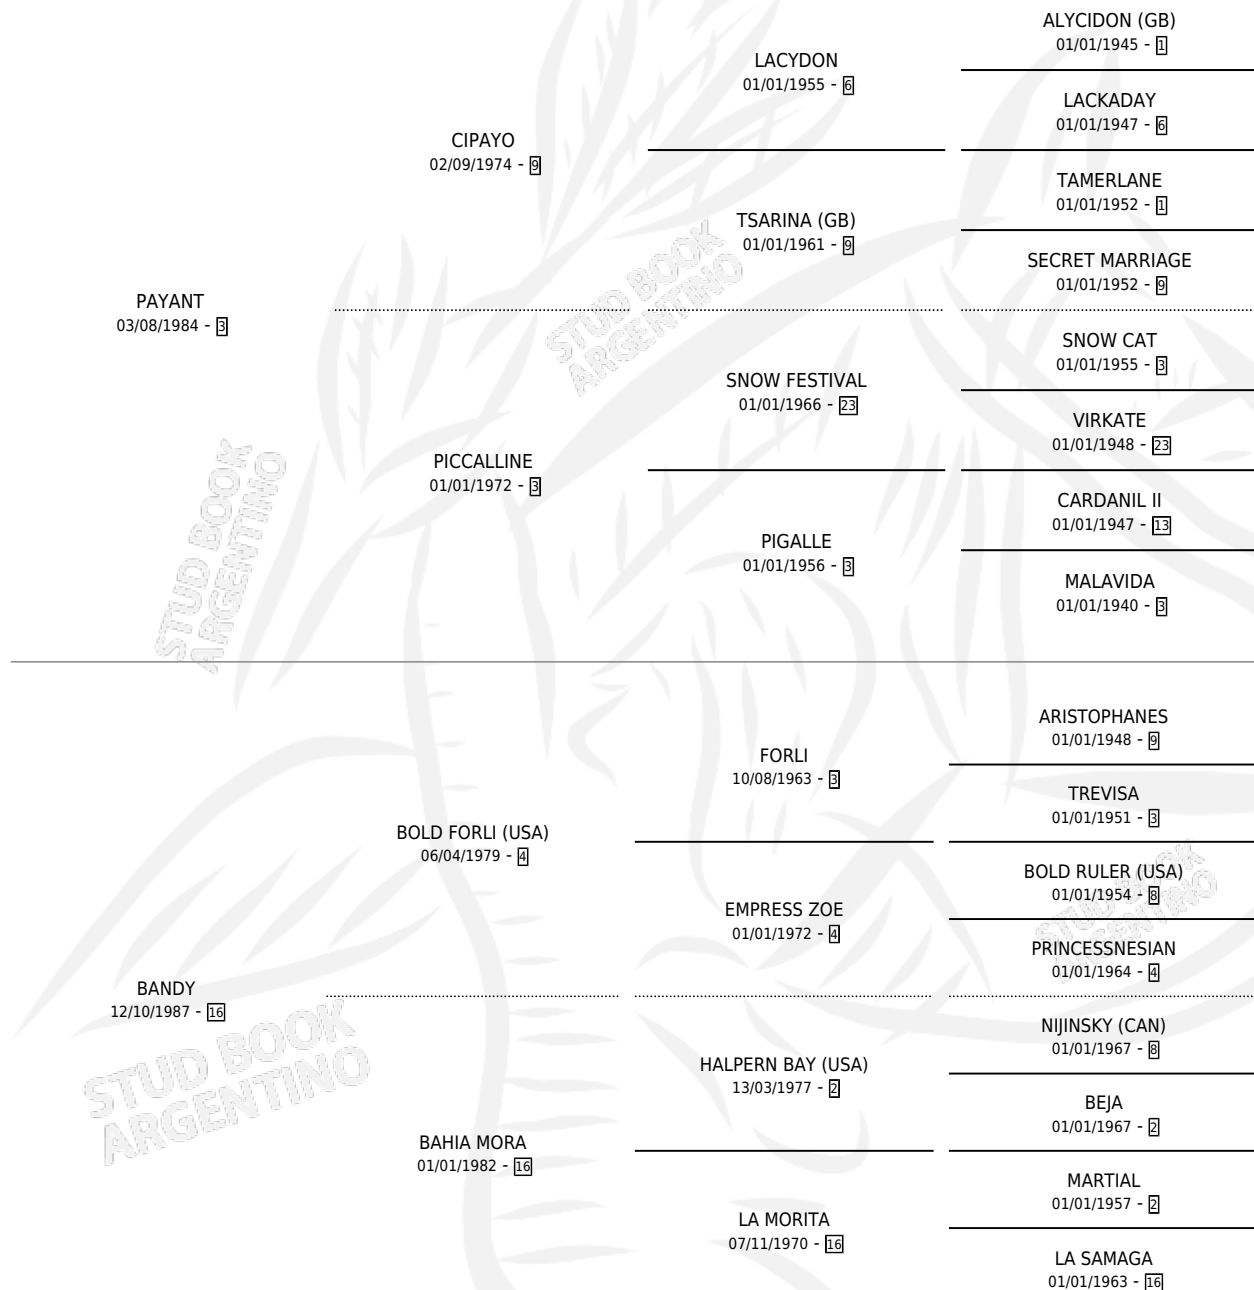

PAYA BAN

por **PAYANT** y **BANDY** por **BOLD FORLI (USA)**

Argentina · Hembra · Zaino Negro · SP · 06/10/1996
Familia 16-e · Volumen 36

ESTADO

TIPIFICACIÓN SANGUÍNEA	✓
TIPIFICACIÓN POR ADN	✓
PASAPORTE	X
IDENTIFICACIÓN POR MICROCHIP	X
REPRODUCTOR	✓

Lugar de nacimiento: Maria del Sol

Criador: Sin dato

~

HIJOS

	MACHOS	HEMBRAS
6 NACIERON	4	2
5 CORRIERON	4	1
2 GANARON	1	1
0 GANADORES CL	0 GANADORES GR	0 GANADORES G1

PEDIGREE

S

cimientos 6 / Efectividad 60.00%

PADRILLO	PRODUCTO	CRIADOR	1ER SERVICIO	ÚLTIMO SERVICIO
COSMIC (USA)	∅		15/11/2011	15/11/2011
PAYA BAN BAT RUIZERO	BAT GALOPADOR (M Z, 31/10/2011)	LOS CESARES	10/11/2010	13/11/2010
Datos oficiales del Stud Book Argentino LASTING APPROVAL (USA)	∅		17/10/2009	17/10/2009
BAT RUIZERO studbook.org.ar	PAYADOR BAT (M A, 03/08/2009)	LOS CESARES	19/08/2008	19/08/2008
POTRIWISH	COCOTITA (H A, 15/10/2007)	SIN DATO	25/10/2006	25/10/2006
POTRIWISH	ROSWISH (H Z, 15/10/2006)	SIN DATO	21/10/2005	21/10/2005
POTRIWISH	∅		17/12/2003	17/12/2003
POTRIWISH	MAIWISH (M ZN, 29/10/2003)	SIN DATO	04/11/2002	04/11/2002
ALL PRIDE	∅		31/10/2001	09/11/2001
ALL PRIDE	AZTECA PRIDE (M A, 08/10/2001)	SIN DATO	10/08/2000	17/10/2000