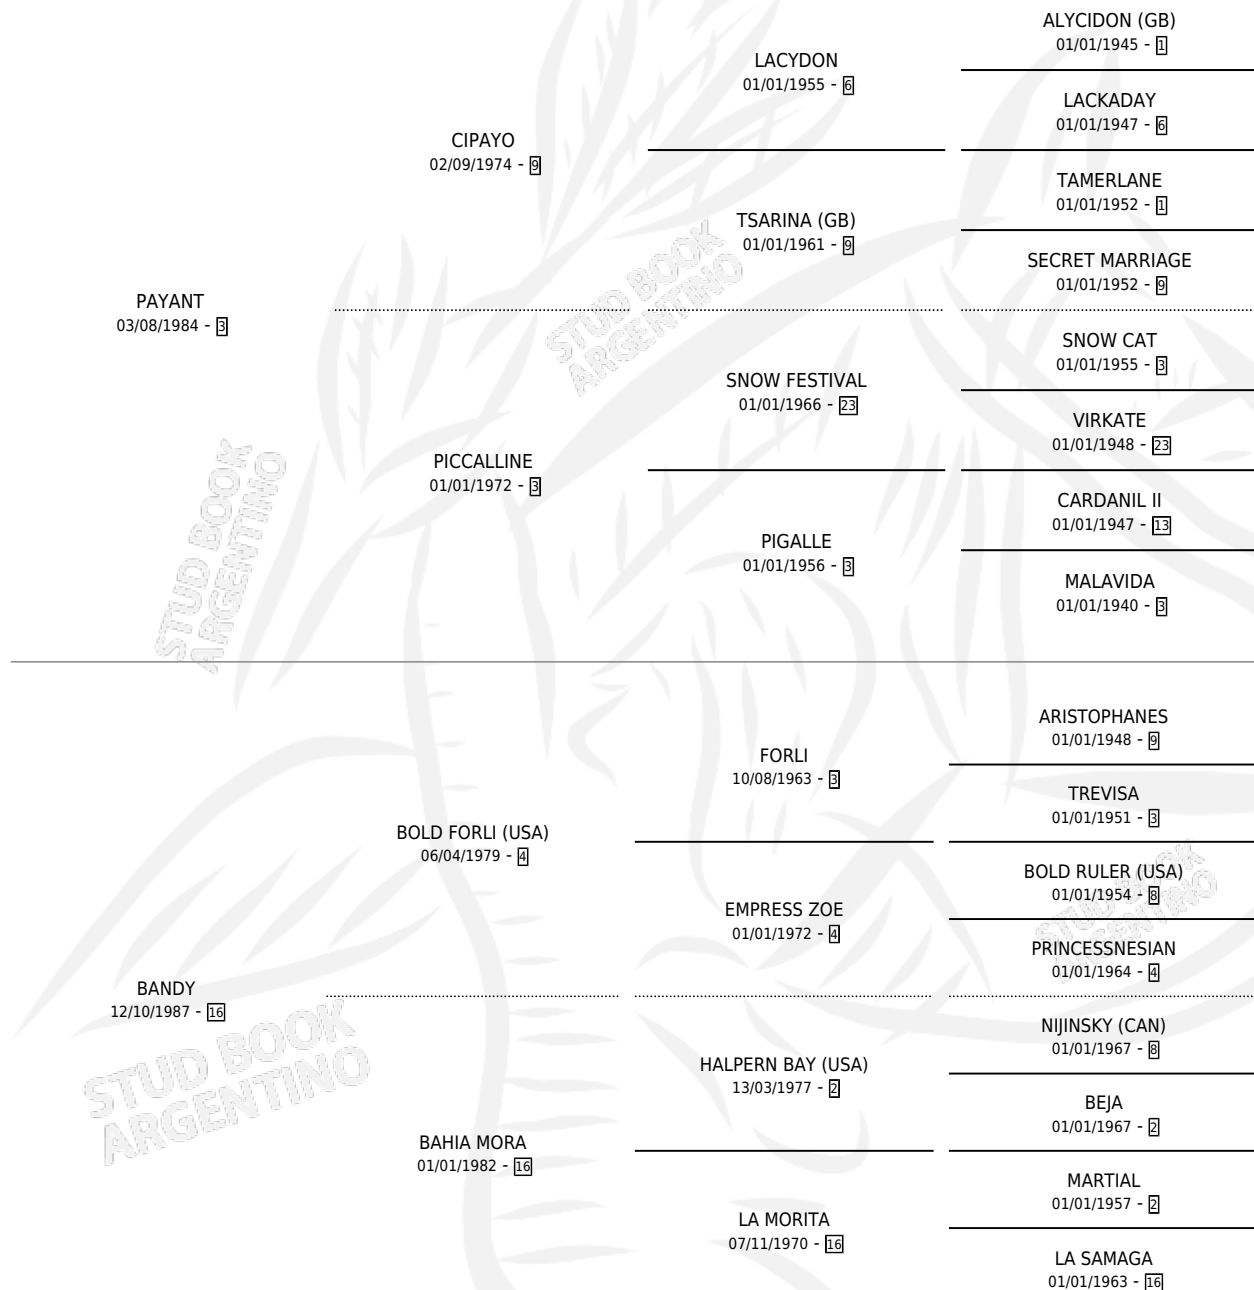

PAYA BAN

por **PAYANT** y **BANDY** por **BOLD FORLI (USA)**

Argentina · Hembra · Zaino Negro · SP · 06/10/1996
Familia 16-e · Volumen 36

ESTADO

TIPIFICACIÓN SANGUÍNEA	✓
TIPIFICACIÓN POR ADN	✓
PASAPORTE	X
IDENTIFICACIÓN POR MICROCHIP	X
REPRODUCTOR	✓

Lugar de nacimiento: Maria del Sol

Criador: Sin dato

~

HIJOS

	MACHOS	HEMBRAS
6 NACIERON	4	2
5 CORRIERON	4	1
2 GANARON	1	1
0 GANADORES CL	0 GANADORES GR	0 GANADORES G1

PEDIGREE

S

cimientos 6 / Efectividad 60.00%

PADRILLO	PRODUCTO	CRIADOR	1ER SERVICIO	ÚLTIMO SERVICIO
COSMIC (USA)	∅		15/11/2011	15/11/2011
PAYA BAN				
BAT RUIZERO	BAT GALOPADOR (M Z, 31/10/2011)	LOS CESARES	10/11/2010	13/11/2010
Datos oficiales del Stud Book Argentino				
LASTING APPROVAL (USA)	∅		17/10/2009	17/10/2009
BAT RUIZERO	PAYADOR BAT (M A, 03/08/2009)	LOS CESARES	19/08/2008	19/08/2008
POTRIWISH	COCOTITA (H A, 15/10/2007)	SIN DATO	25/10/2006	25/10/2006
POTRIWISH	ROSWISH (H Z, 15/10/2006)	SIN DATO	21/10/2005	21/10/2005
POTRIWISH	∅		17/12/2003	17/12/2003
POTRIWISH	MAIWISH (M ZN, 29/10/2003)	SIN DATO	04/11/2002	04/11/2002
ALL PRIDE	∅		31/10/2001	09/11/2001
ALL PRIDE	AZTECA PRIDE (M A, 08/10/2001)	SIN DATO	10/08/2000	17/10/2000