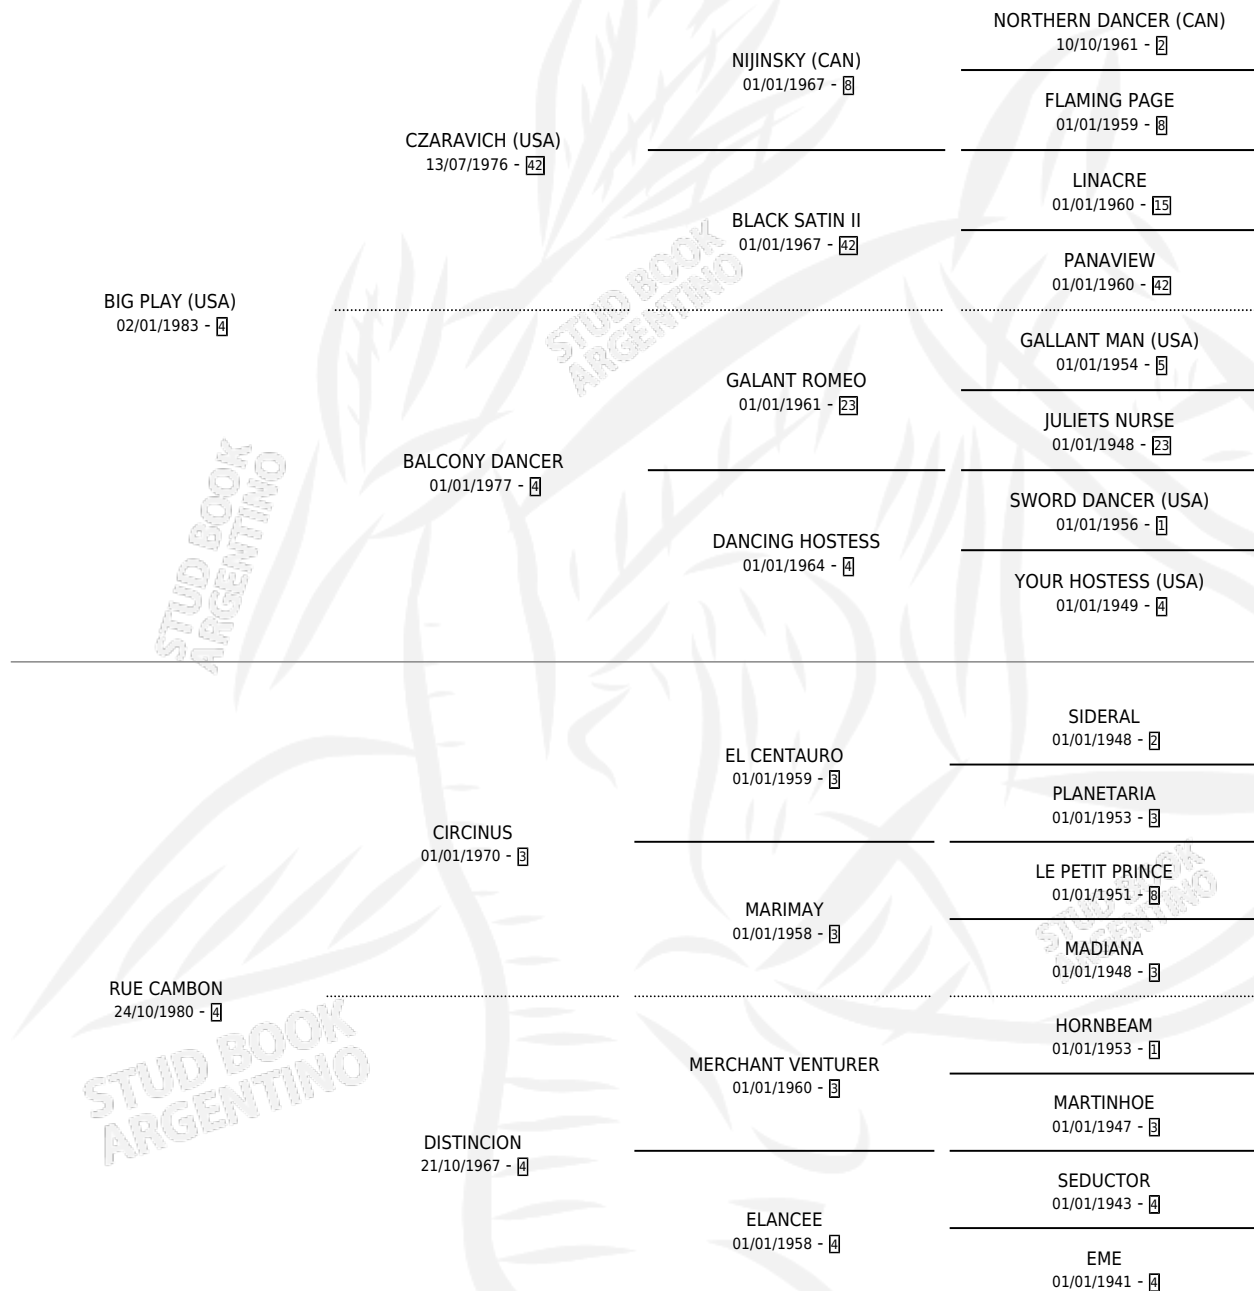

BIG CAMBONA

por **BIG PLAY (USA)** y **RUE CAMBON** por **CIRCINUS**

Argentina · Hembra · Zaino Colorado · SP · 07/10/1996
Familia 4-k · Volumen 36

ESTADO

TIPIFICACIÓN SANGUÍNEA	✓
TIPIFICACIÓN POR ADN	✓
PASAPORTE	X
IDENTIFICACIÓN POR MICROCHIP	X
REPRODUCTOR	✓

Lugar de nacimiento: Maria del Sol

Criador: Sin dato

PEDIGREE

S

mientos 0 / Efectividad 0.00%

PADRILLO

PRODUCTO

CRIADOR