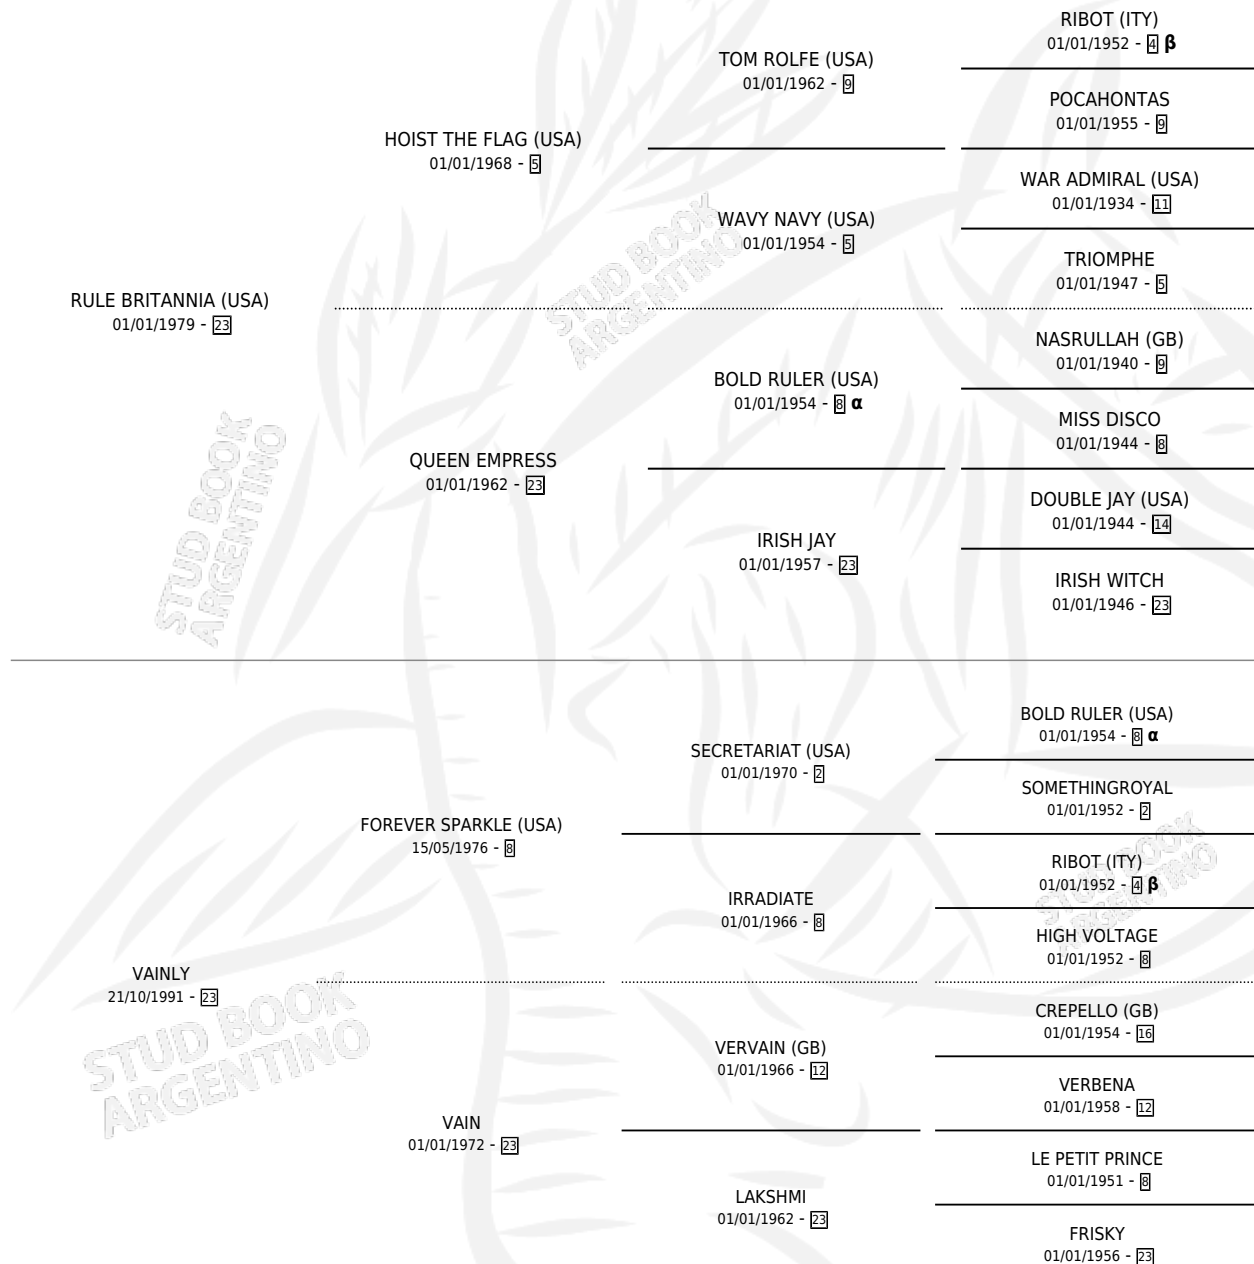

VANDAGE

por **RULE BRITANNIA (USA)** y **VAINLY** por **FOREVER SPARKLE (USA)**

Argentina · Macho · Zaino · SP · 17/09/1996
Familia 23-a · Volumen 36

ESTADO

TIPIFICACIÓN SANGUÍNEA	✓
TIPIFICACIÓN POR ADN	X
PASAPORTE	X
IDENTIFICACIÓN POR MICROCHIP	X
REPRODUCTOR	X

Lugar de nacimiento: Rancho Lujan
Criador: Rancho Lujan

PEDIGREE

INBREEDING : **α,β**

VANDAGE

Datos oficiales del Stud Book Argentino

Documento generado el 03/05/2026

studbook.org.ar