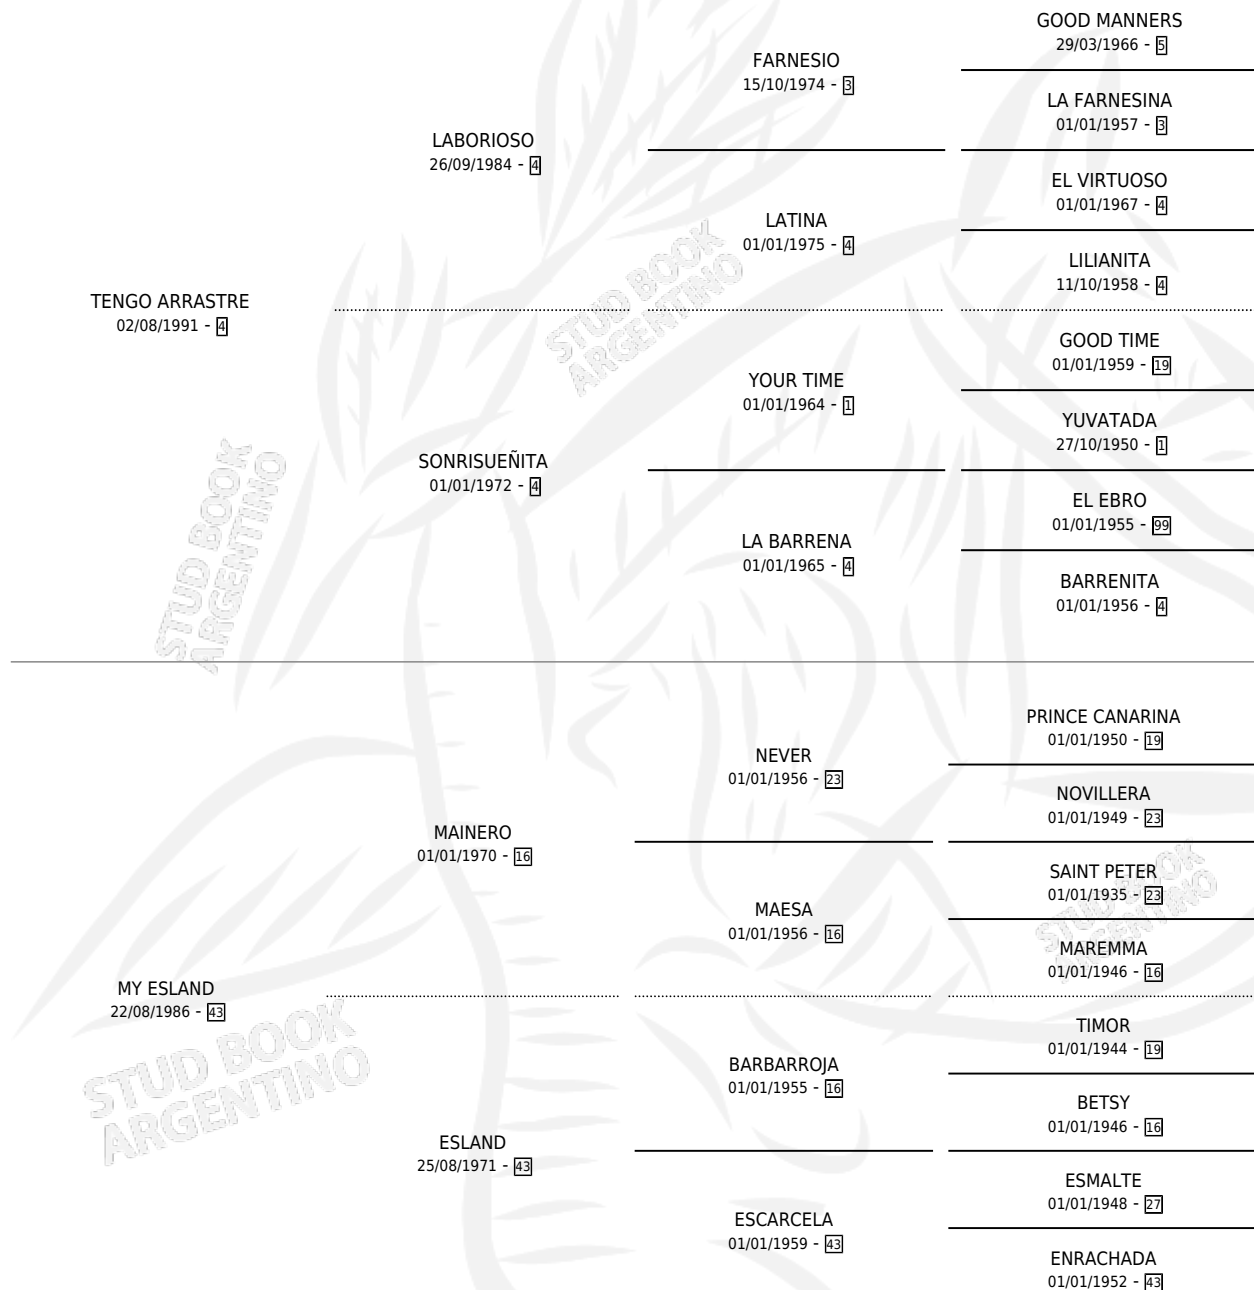

TROPA MIA

por **TENGO ARRASTRE** y **MY ESLAND** por **MAINERO**

Argentina · Hembra · Alazan · SP · 23/09/1996
Familia 43 · Volumen 36

ESTADO

TIPIFICACIÓN SANGUÍNEA	✓
TIPIFICACIÓN POR ADN	X
PASAPORTE	X
IDENTIFICACIÓN POR MICROCHIP	X
REPRODUCTOR	X

Lugar de nacimiento: Zoraida

Criador: Zoraida

PEDIGREE

TROPA MIA

Datos oficiales del Stud Book Argentino

Documento generado el 10/05/2026

studbook.org.ar