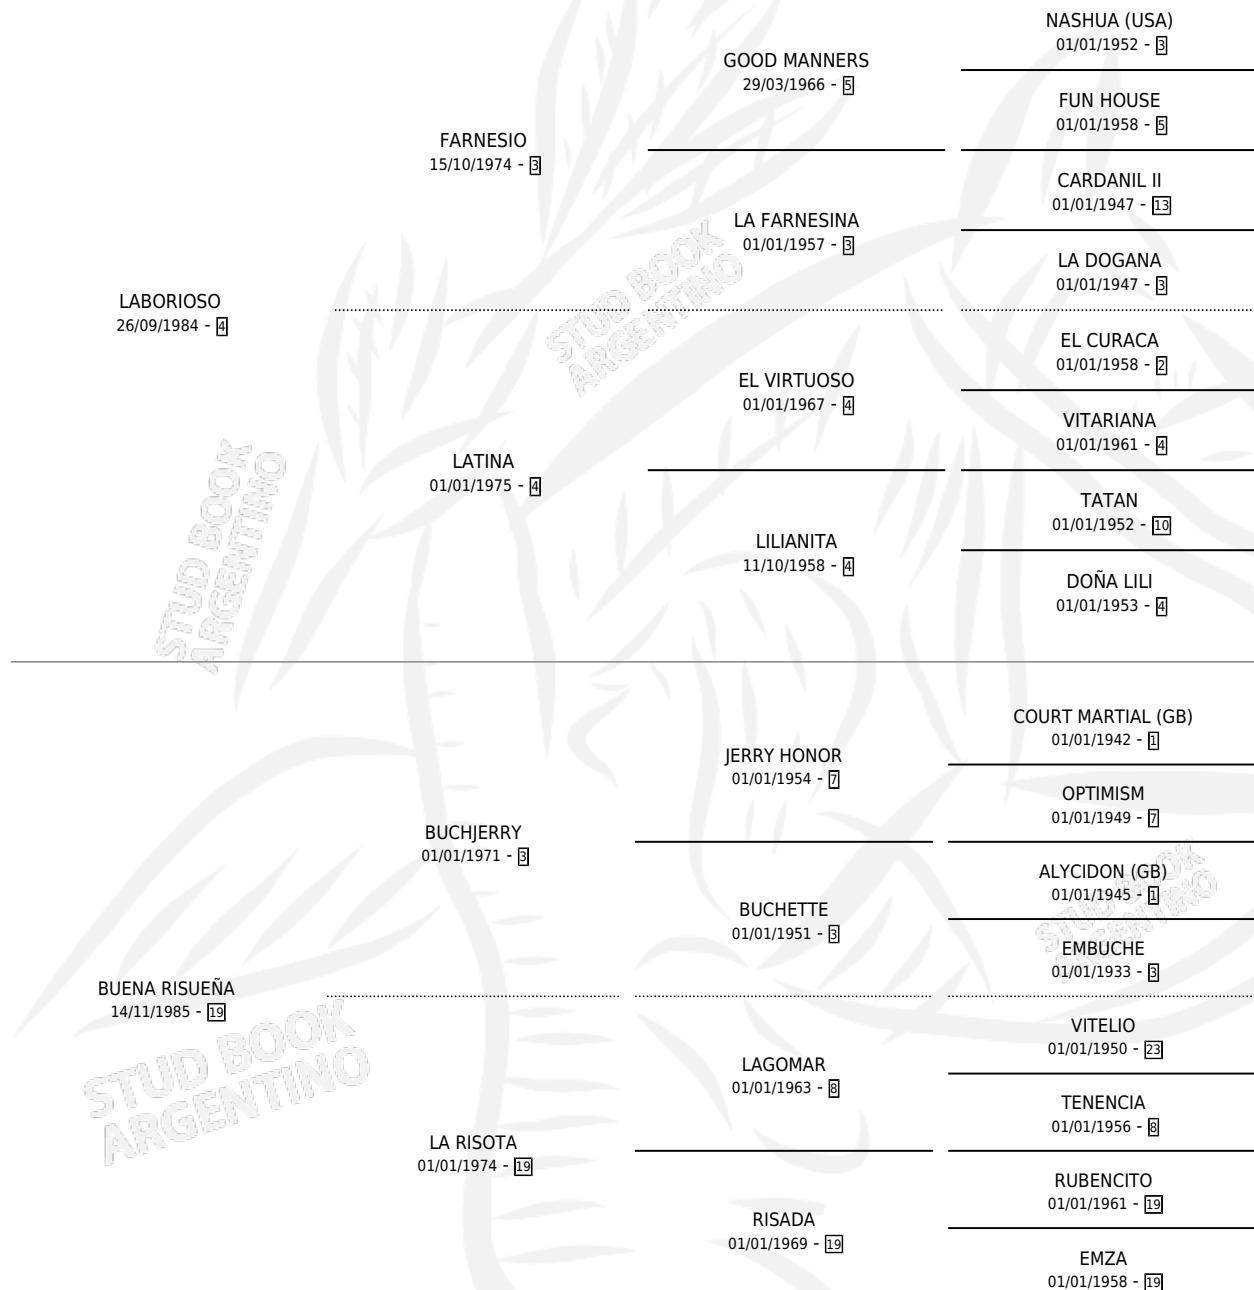

BUEN CLARO

por **LABORIOSO** y **BUENA RISUEÑA** por **BUCHJERRY**

Argentina · Macho · Zaino · SP · 28/09/1996
Familia 19-c · Volumen 36

ESTADO

TIPIFICACIÓN SANGUÍNEA	✓
TIPIFICACIÓN POR ADN	X
PASAPORTE	X
IDENTIFICACIÓN POR MICROCHIP	X
REPRODUCTOR	X

Lugar de nacimiento: Zoraida

Criador: Zoraida

PEDIGREE

BUEN CLARO

Datos oficiales del Stud Book Argentino

Documento generado el 06/05/2026

studbook.org.ar