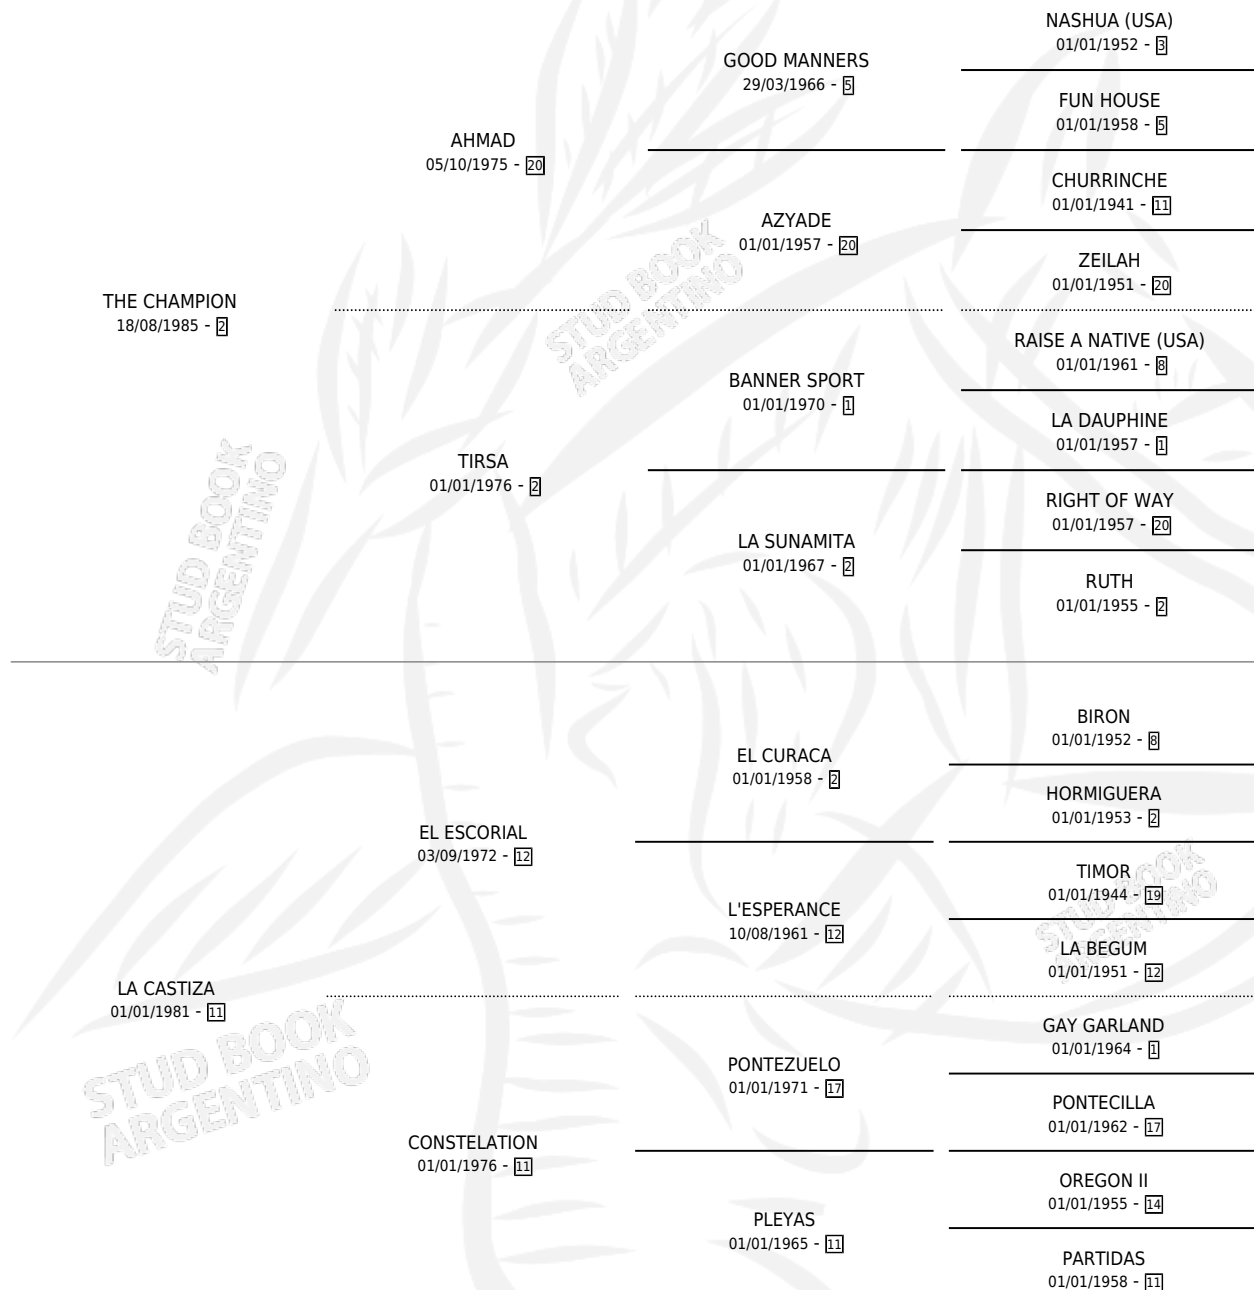

THE TOMMY

por THE CHAMPION y LA CASTIZA por EL ESCORIAL

Argentina · Macho · Zaino · SP · 03/10/1996
Familia 11-a · Volumen 36

ESTADO

TIPIFICACIÓN SANGUÍNEA	✓
TIPIFICACIÓN POR ADN	X
PASAPORTE	X
IDENTIFICACIÓN POR MICROCHIP	X
REPRODUCTOR	X

Lugar de nacimiento: Yanina

Criador: Yanina

PEDIGREE

CAMPAÑA

Solo carreras oficiales de Argentina

POR EDAD

EDAD	CC	1°	2°	3°	4°	5°	NP	CLC	CLG	CLCG1	CLGG1	IMPORTE	GANANCIA / CC
4 AÑOS	4	0	0	0	0	0	4	0	0	0	0	\$0	\$0
5 AÑOS	6	0	0	1	2	0	3	0	0	0	0	\$788	\$131
TOTALES	10	0	0	1	2	0	7	0	0	0	0	\$788	\$79
%		0.0%	0.0%	10.0%	20.0%	0.0%	70.0%	0.0%	0.0%	0.0%	0.0%		