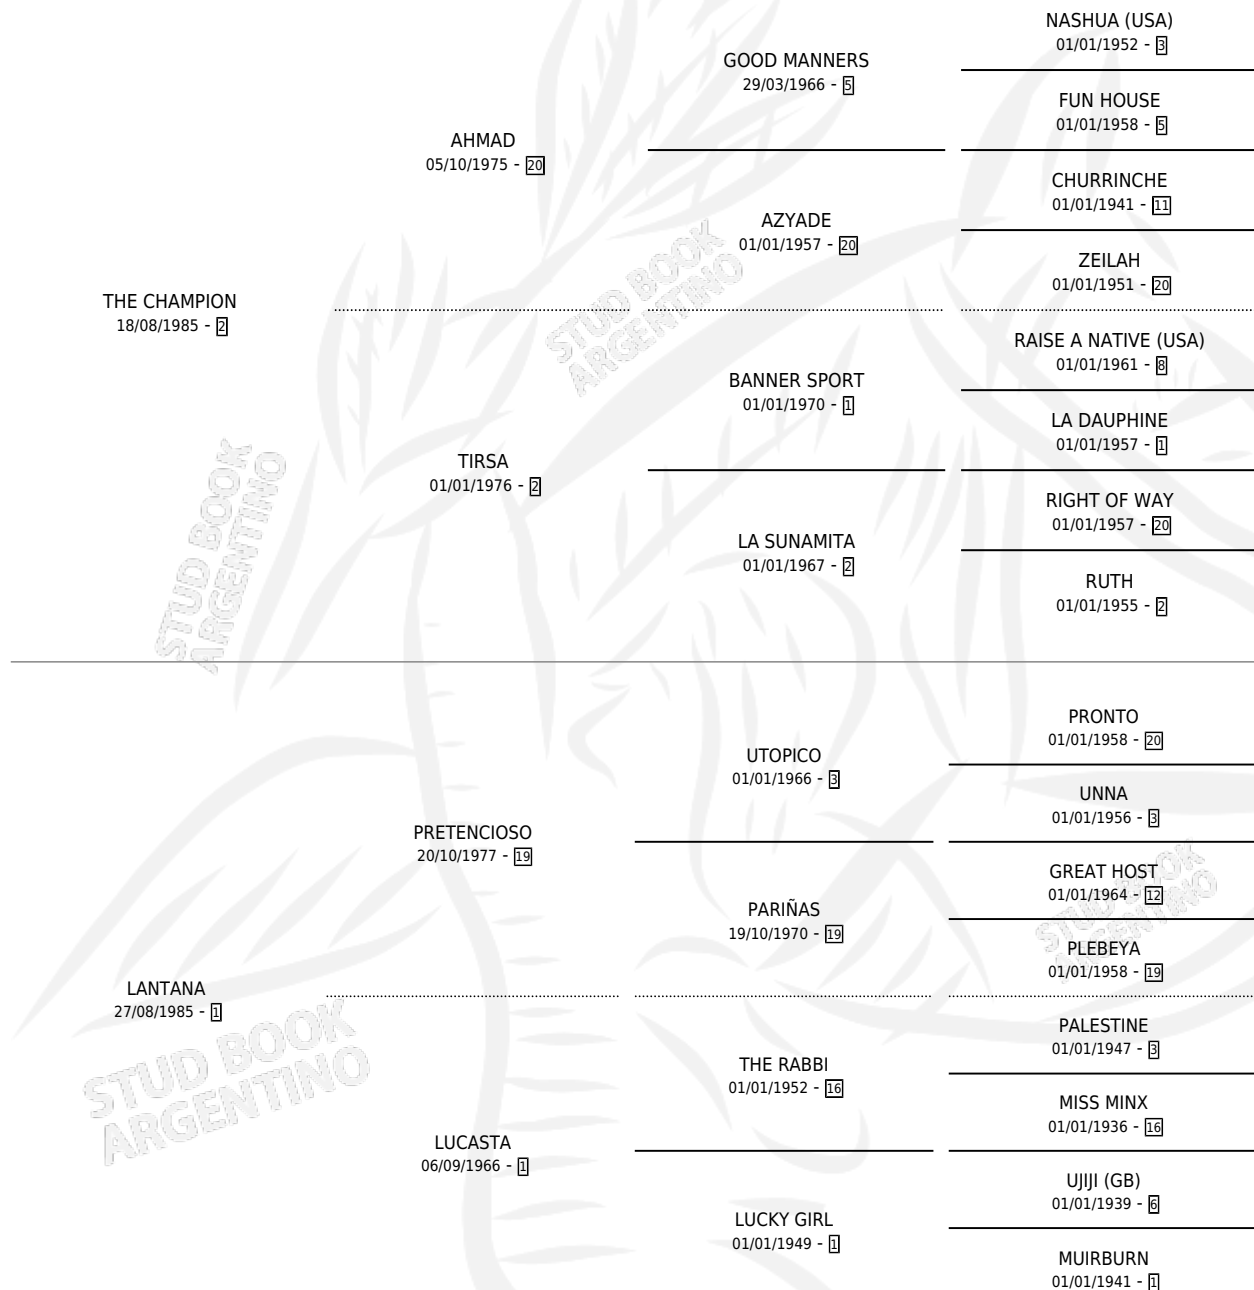

THE BONNY

por THE CHAMPION y LANTANA por PRETENCIOSO

Argentina · Hembra · Zaino Doradillo · SP · 13/10/1996
Familia 1-d · Volumen 36

ESTADO

TIPIFICACIÓN SANGUÍNEA	✓
TIPIFICACIÓN POR ADN	✓
PASAPORTE	X
IDENTIFICACIÓN POR MICROCHIP	X
REPRODUCTOR	✓

Lugar de nacimiento: Yanina

Criador: Yanina

~

HIJOS

	MACHOS	HEMBRAS
3 NACIERON	0	3

SIN ACTUACIONES

PEDIGREE

CAMPAÑA

Solo carreras oficiales de Argentina

POR EDAD

EDAD	CC	1°	2°	3°	4°	5°	NP	CLC	CLG	CLCG1	CLGG1	IMPORTE	GANANCIA / CC
5 AÑOS	4	0	0	0	0	0	4	0	0	0	0	\$0	\$0
TOTALES	4	0	0	0	0	0	4	0	0	0	0	\$0	\$0
%		0.0%	0.0%	0.0%	0.0%	0.0%	100%	0.0%	0.0%	0.0%	0.0%		