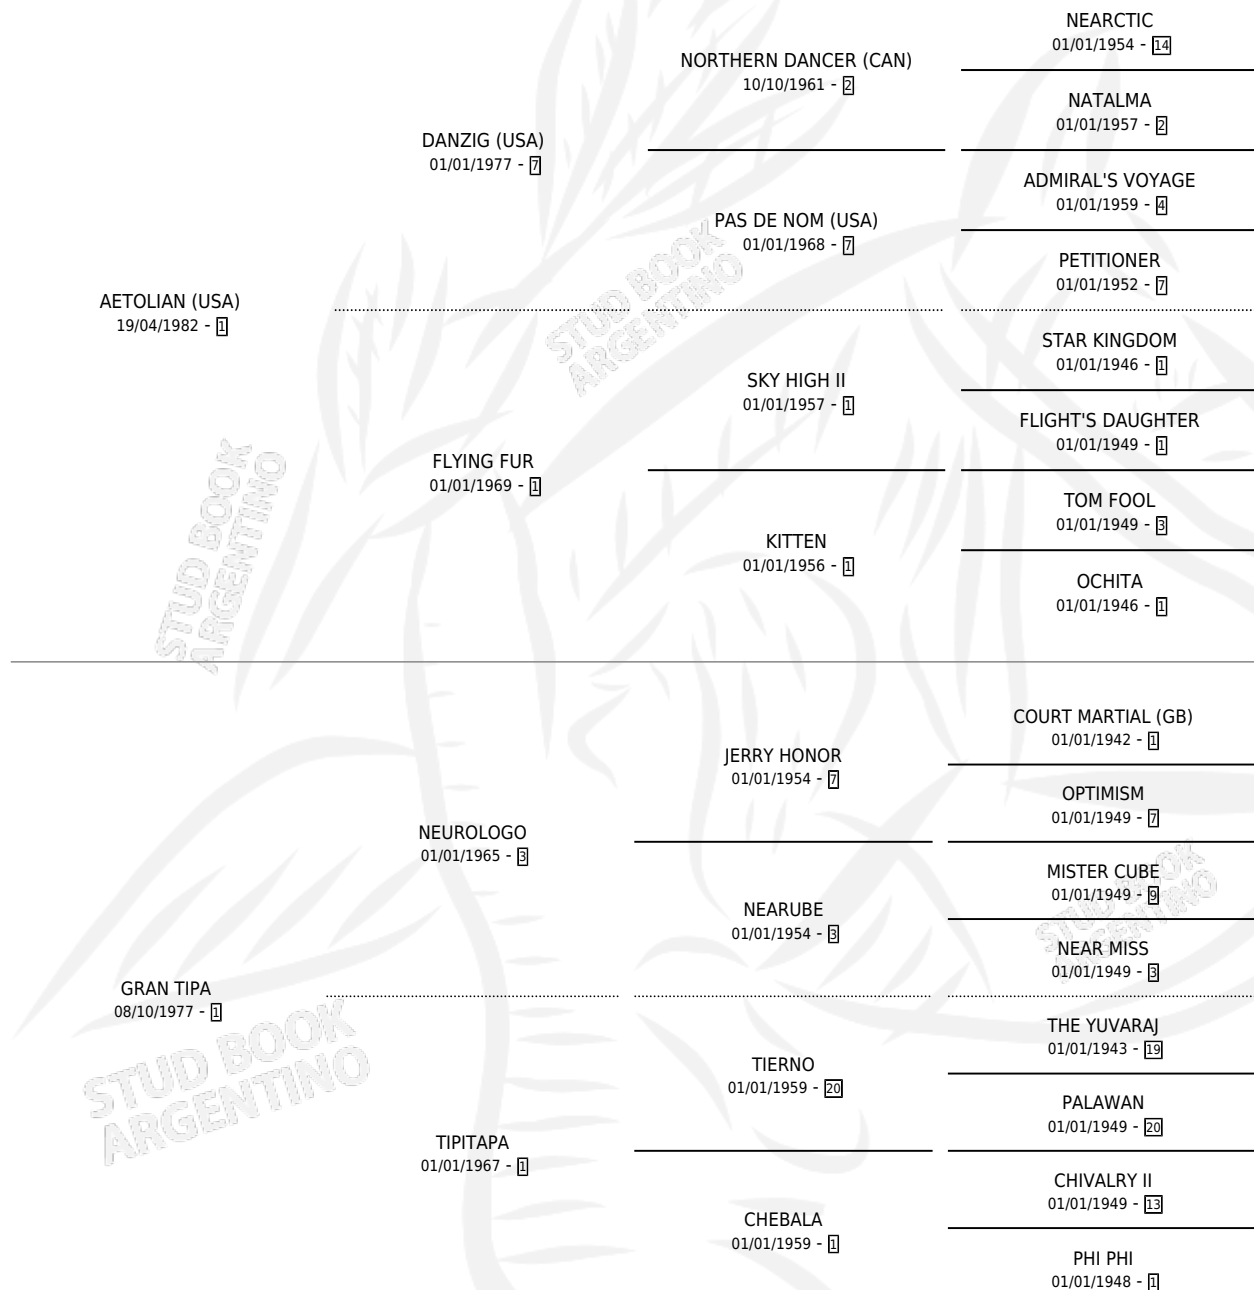

KANGARU

por AETOLIAN (USA) y GRAN TIPA por NEUROLOGO

Argentina · Macho · Zaino o Tordillo · SP · 15/10/1996
Familia 1-h · Volumen 36

ESTADO

TIPIFICACIÓN SANGUÍNEA	X
TIPIFICACIÓN POR ADN	X
PASAPORTE	X
IDENTIFICACIÓN POR MICROCHIP	X
REPRODUCTOR	X

Lugar de nacimiento: Cross

Criador: Cross

PEDIGREE

KANGARU

Datos oficiales del Stud Book Argentino

Documento generado el 05/05/2026

studbook.org.ar