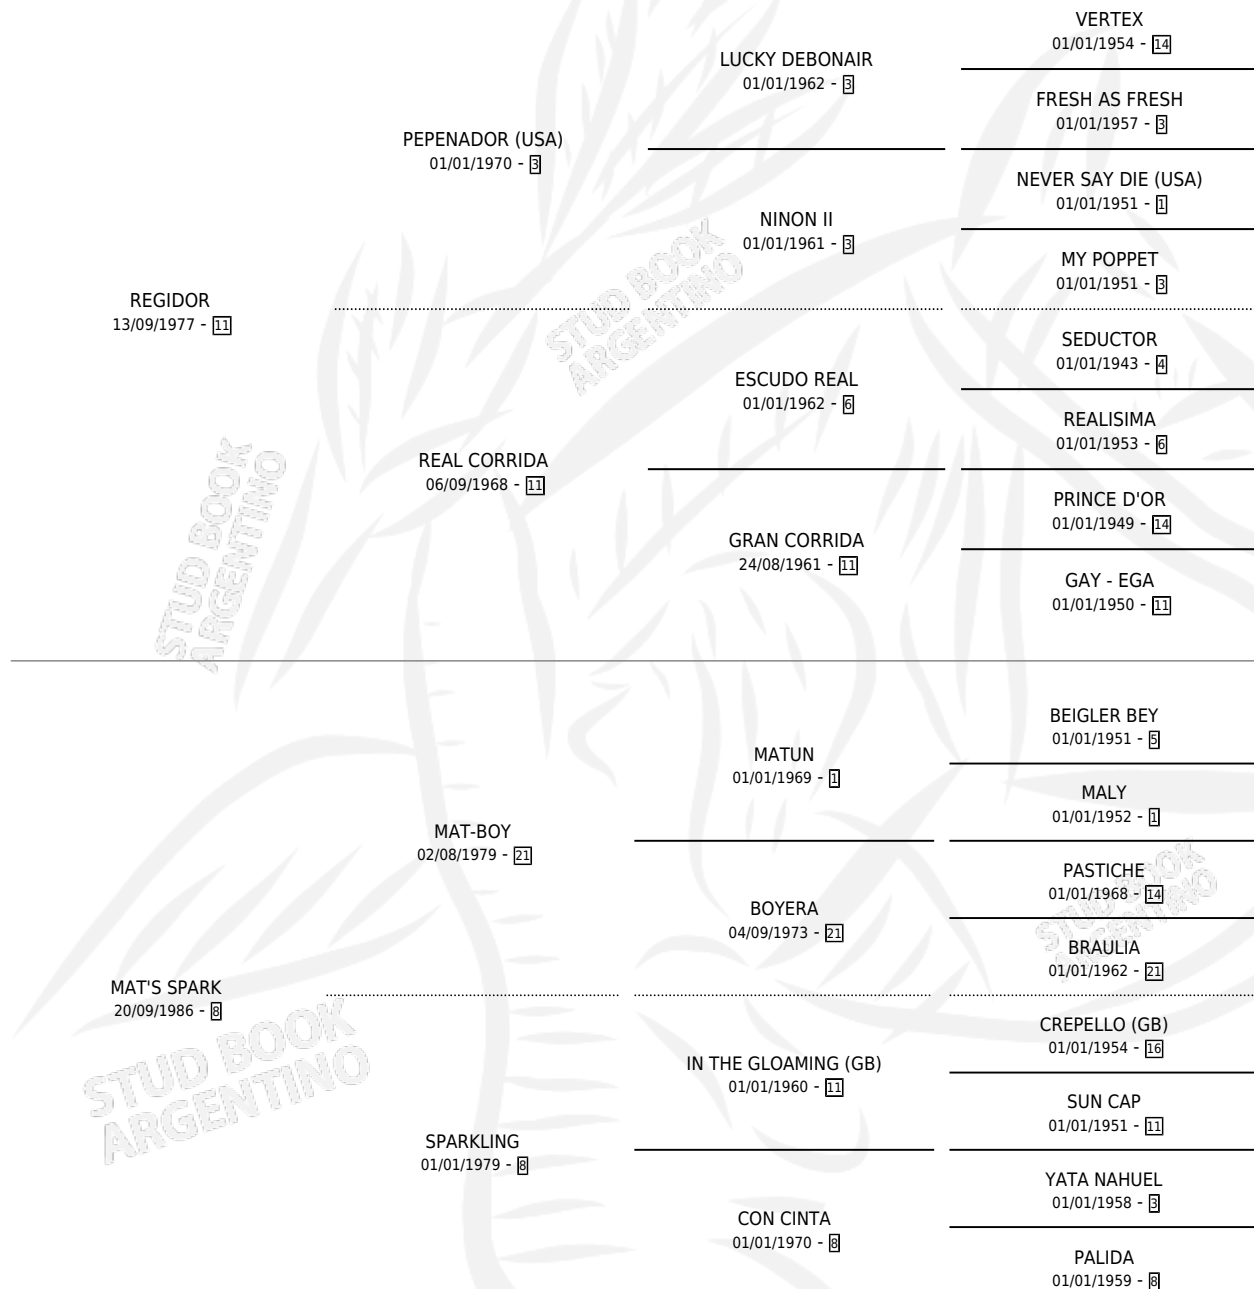

Lugar de nacimiento: Dilu

Criador: Sin dato

~

HIJOS

	MACHOS	HEMBRAS
8 NACIERON	4	4
3 CORRIERON	2	1
1 GANARON	0	1
0 GANADORES CL	0 GANADORES GR	0 GANADORES G1

PEDIGREE

CAMPAÑA

Solo carreras oficiales de Argentina