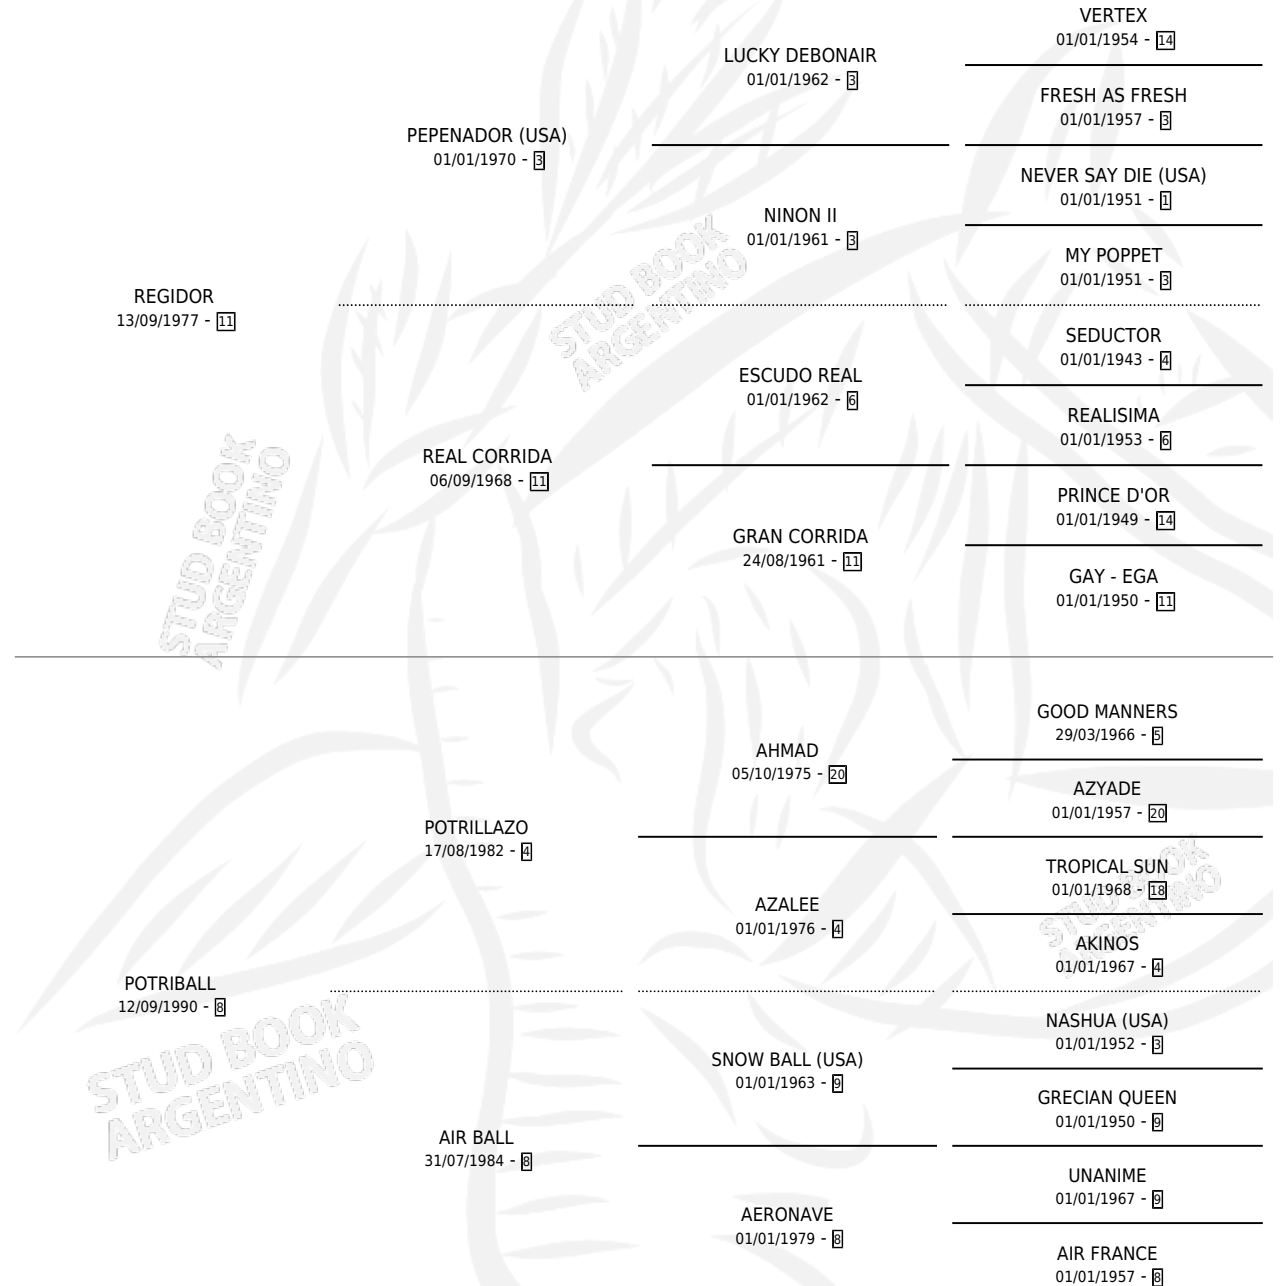

RE GERENTE

por REGIDOR y POTRIBALL por POTRILLAZO

Argentina · Macho · Zaino · SP · 28/09/1996
Familia 8-j · Volumen 36

ESTADO

TIPIFICACIÓN SANGUÍNEA	✓
TIPIFICACIÓN POR ADN	X
PASAPORTE	X
IDENTIFICACIÓN POR MICROCHIP	X
REPRODUCTOR	X

Lugar de nacimiento: Dilu

Criador: Sin dato

PEDIGREE

RE GERENTE

Datos oficiales del Stud Book Argentino

Documento generado el 04/05/2026

studbook.org.ar