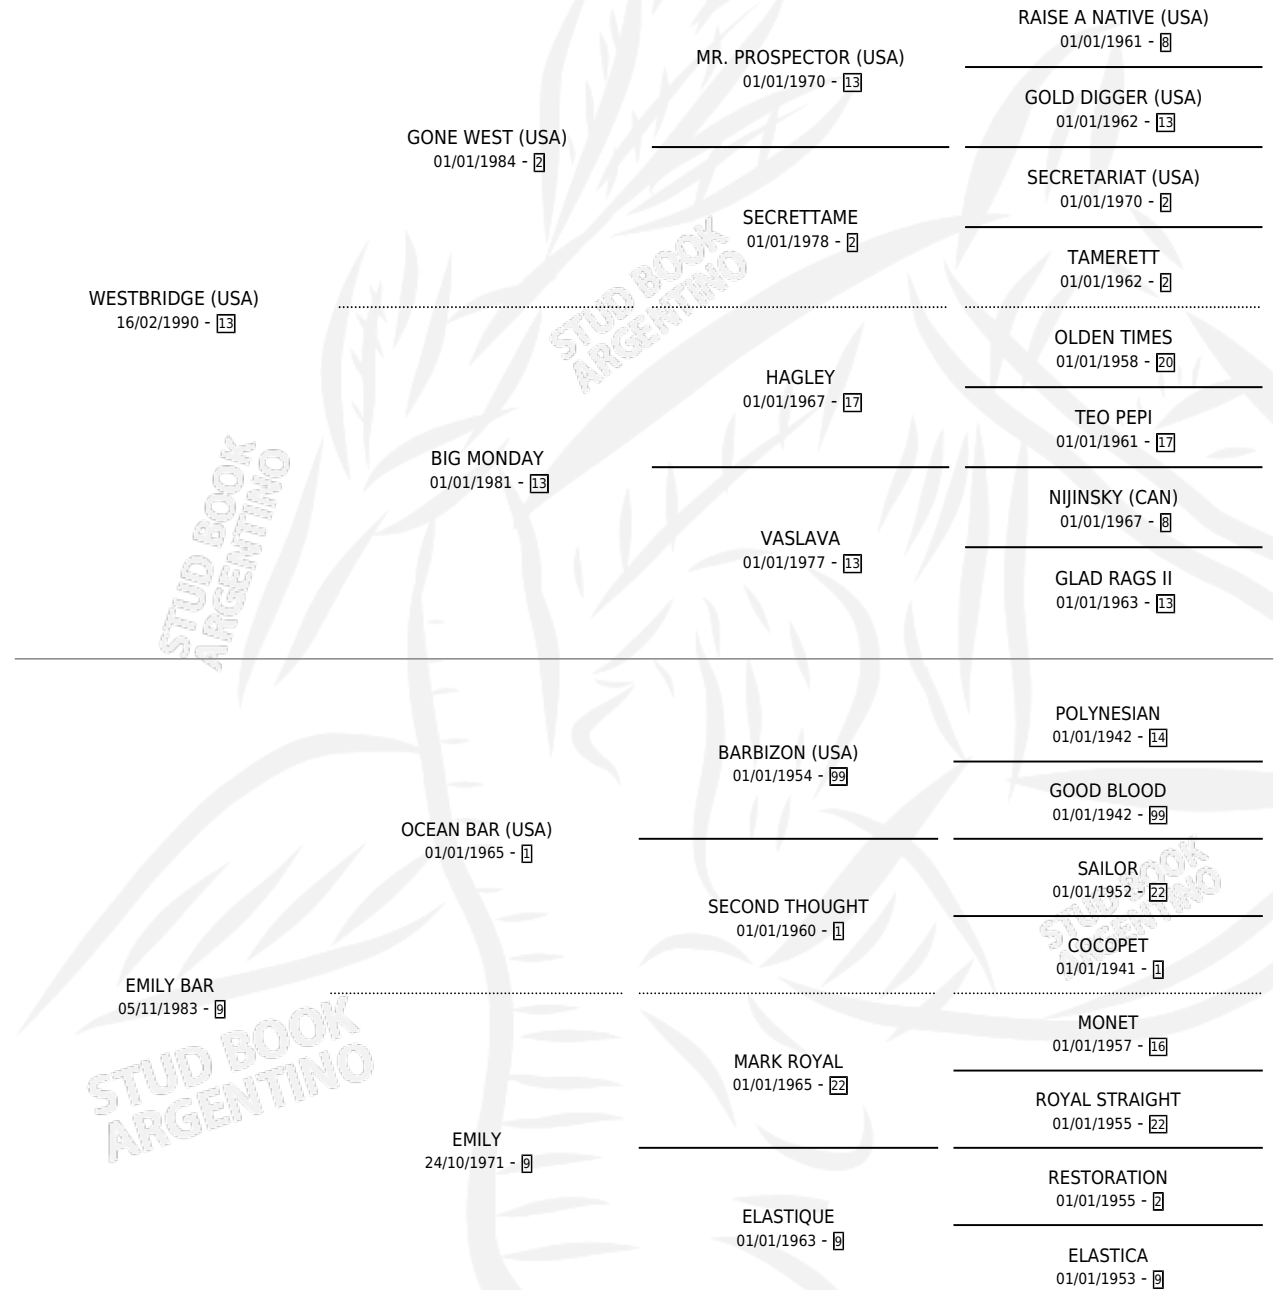

WEST BAR

por WESTBRIDGE (USA) y EMILY BAR por OCEAN BAR (USA)

Argentina · Macho · Alazan Tostado · SP · 14/09/1996
Familia 9-h · Volumen 36

ESTADO

TIPIFICACIÓN SANGUÍNEA	✓
TIPIFICACIÓN POR ADN	X
PASAPORTE	X
IDENTIFICACIÓN POR MICROCHIP	X
REPRODUCTOR	X

Lugar de nacimiento: Dilu

Criador: Sin dato

PEDIGREE

CAMPAÑA

Solo carreras oficiales de Argentina

POR EDAD

EDAD	CC	1°	2°	3°	4°	5°	NP	CLC	CLG	CLCG1	CLGG1	IMPORTE	GANANCIA / CC
2 AÑOS	1	0	0	0	0	0	1	0	0	0	0	\$0	\$0
TOTALES	1	0	0	0	0	0	1	0	0	0	0	\$0	\$0
%		0.0%	0.0%	0.0%	0.0%	0.0%	100%	0.0%	0.0%	0.0%	0.0%		