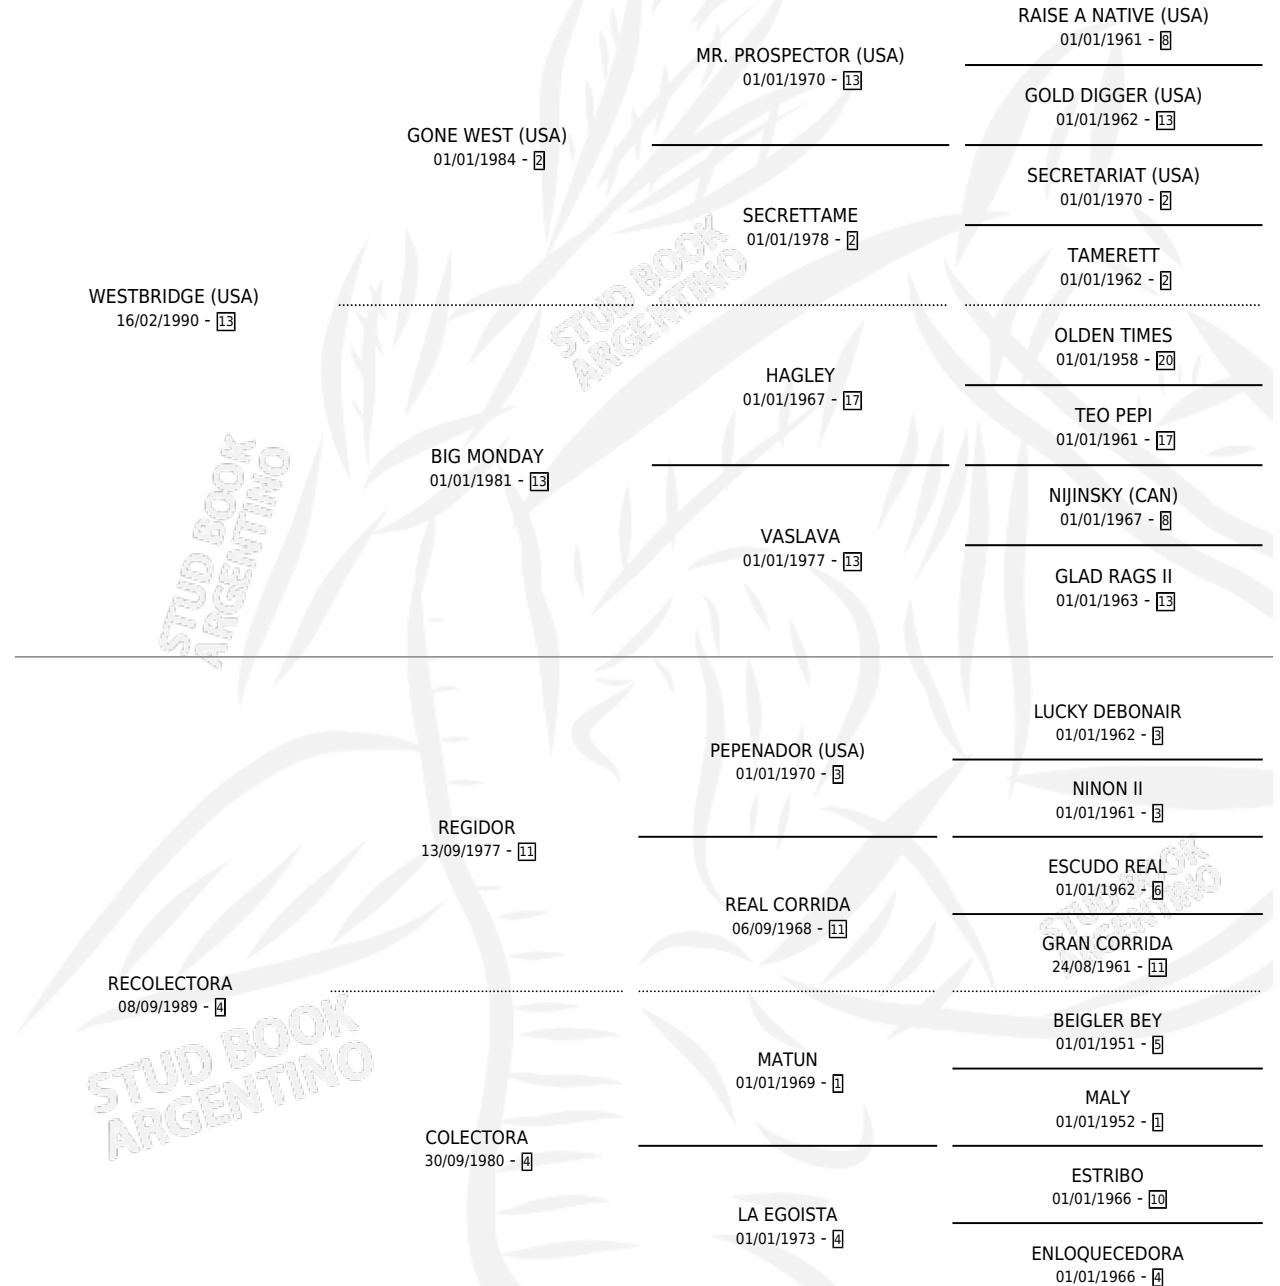

WESTRUN

por WESTBRIDGE (USA) y RECOLECTORA por REGIDOR

Argentina · Hembra · Alazan · SP · 21/09/1996
Familia 4-k · Volumen 36

ESTADO

TIPIFICACIÓN SANGUÍNEA	✓
TIPIFICACIÓN POR ADN	X
PASAPORTE	X
IDENTIFICACIÓN POR MICROCHIP	X
REPRODUCTOR	X

Lugar de nacimiento: Dilu

Criador: Sin dato

PEDIGREE

CAMPAÑA

Solo carreras oficiales de Argentina

POR EDAD

EDAD	CC	1°	2°	3°	4°	5°	NP	CLC	CLG	CLCG1	CLGG1	IMPORTE	GANANCIA / CC
3 AÑOS	1	0	0	0	0	0	1	0	0	0	0	\$0	\$0
4 AÑOS	1	0	0	0	0	0	1	0	0	0	0	\$0	\$0
TOTALES	2	0	0	0	0	0	2	0	0	0	0	\$0	\$0
%		0.0%	0.0%	0.0%	0.0%	0.0%	100%	0.0%	0.0%	0.0%	0.0%		