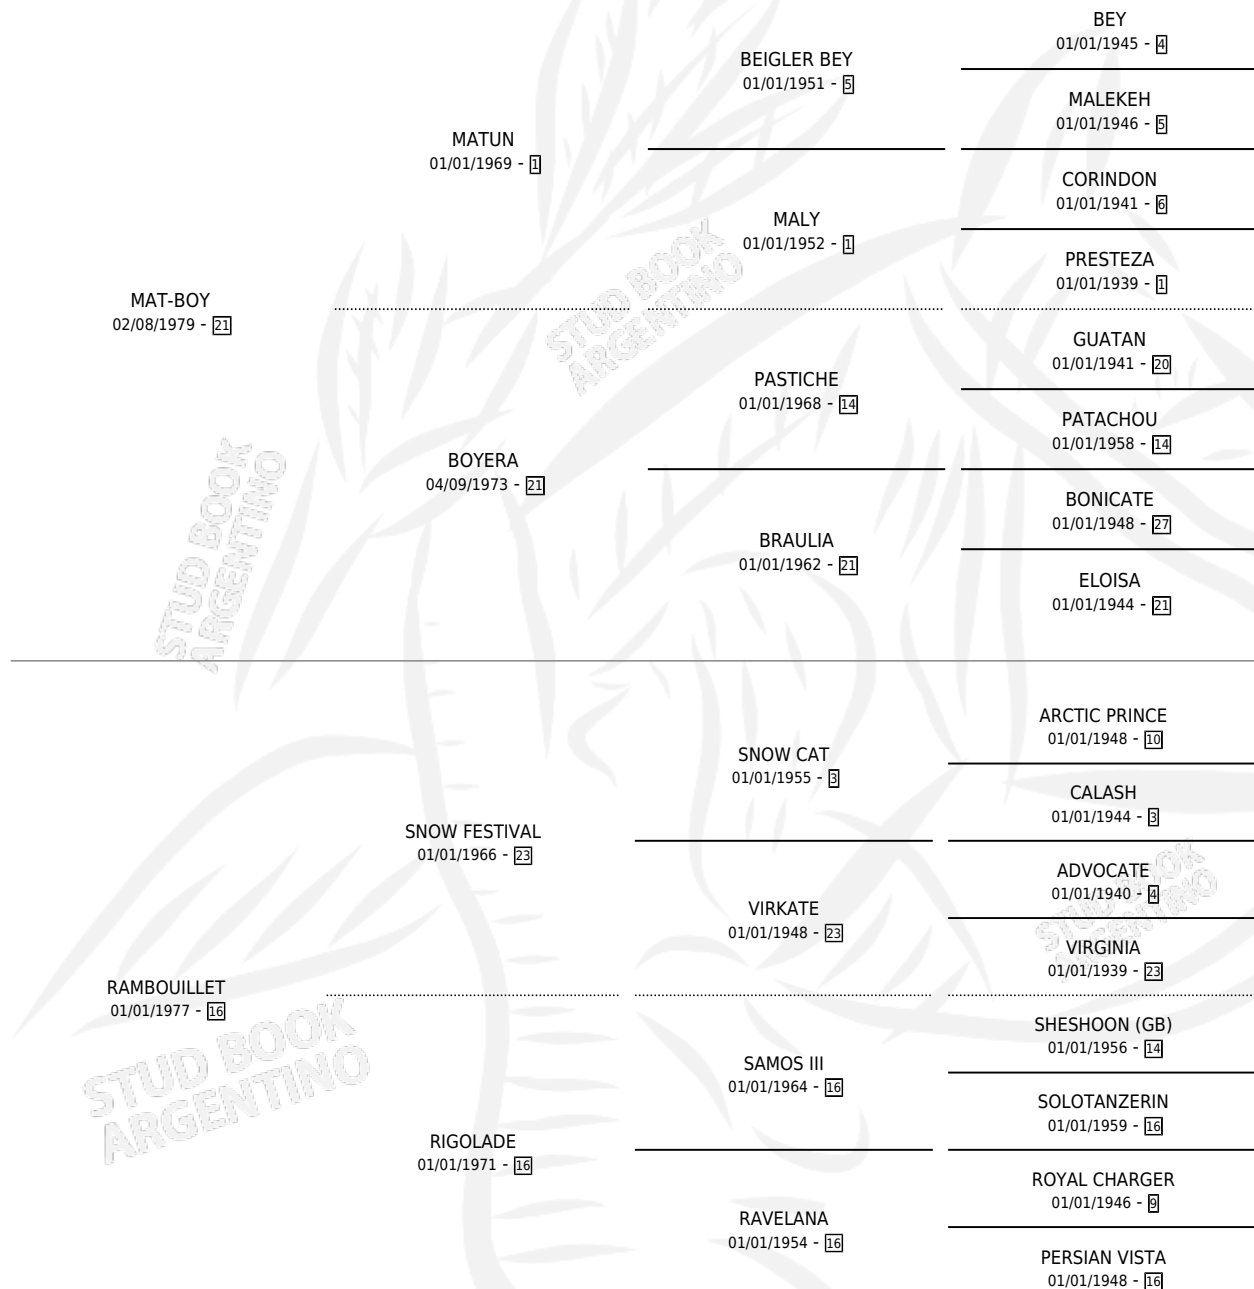

PIPIRICHA

por **MAT-BOY** y **RAMBOUILLET** por **SNOW FESTIVAL**

Argentina · Hembra · Alazan · SP · 01/10/1996
Familia 16-g · Volumen 36

ESTADO

TIPIFICACIÓN SANGUÍNEA	✓
TIPIFICACIÓN POR ADN	✓
PASAPORTE	X
IDENTIFICACIÓN POR MICROCHIP	X
REPRODUCTOR	✓

Lugar de nacimiento: Dilu

Criador: Sin dato

~

HIJOS

	MACHOS	HEMBRAS
5 NACIERON	1	4
5 CORRIERON	1	4
4 GANARON	1	3
0 GANADORES CL	0 GANADORES GR	0 GANADORES G1

PEDIGREE

S

mientos 5 / Efectividad 71.43%

PADRILLO	PRODUCTO	CRIADOR	1ER SERVICIO	ÚLTIMO SERVICIO
MONT LAURIER (USA)	∅		07/08/2006	07/08/2006
PIPIRICHIA MONT LAURIER (USA)	MONT PIPIRI (H A, 25/07/2006)	DILU	17/08/2005	17/08/2005
Datos oficiales del Stud Book Argentino ADORJINSKY (USA)	∅		10/08/2004	10/08/2004
ADORJINSKY (USA)	ADORADA PIPI (H Z, 26/07/2004)	HARAS DILU S.A.	13/08/2003	13/08/2003
BORDEAUX BOB (USA)	PICHICHO BOB (M A, 04/08/2003)	HARAS DILU S.A.	19/08/2002	19/08/2002
BORDEAUX BOB (USA)	BORDEAUX DICHA (H AT, 08/08/2002)	SIN DATO	24/08/2001	24/08/2001
ADORJINSKY (USA)	PIZPIRETA (H ZD, 12/08/2001)	SIN DATO	01/09/2000	01/09/2000