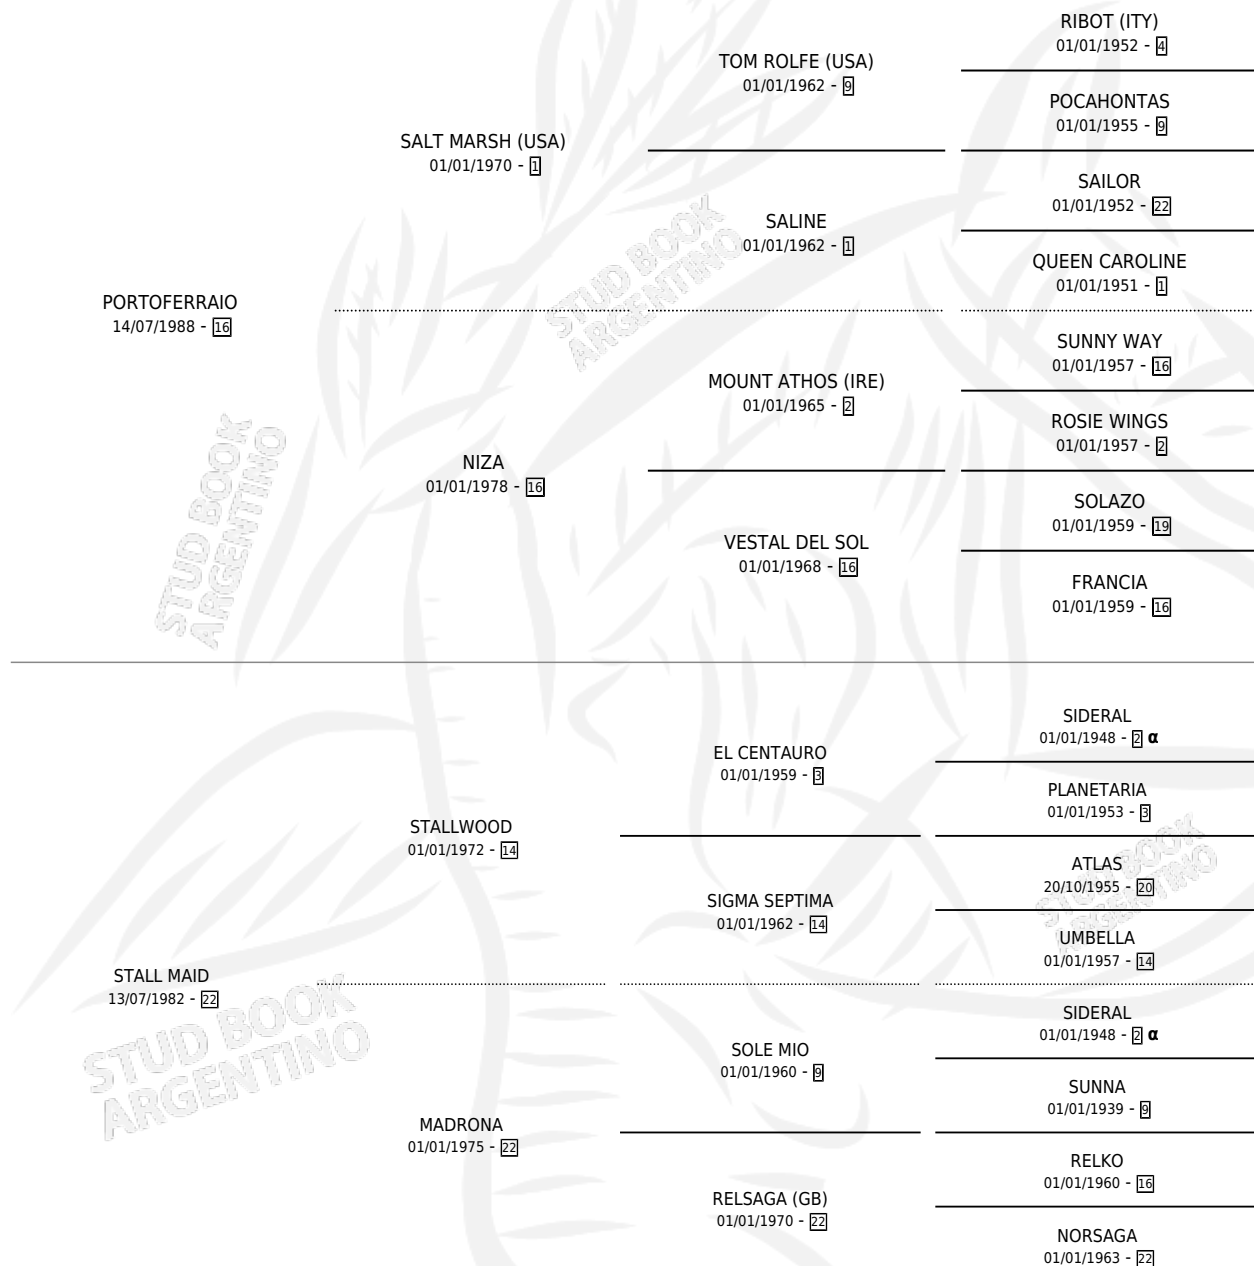

LA PINEDE

por PORTOFERRAIO y STALL MAID por STALLWOOD

Argentina · Hembra · Zaino · SP · 30/09/1996
Familia 22-a · Volumen 36

ESTADO

TIPIFICACIÓN SANGUÍNEA	✓
TIPIFICACIÓN POR ADN	X
PASAPORTE	X
IDENTIFICACIÓN POR MICROCHIP	X
REPRODUCTOR	X

Lugar de nacimiento: El Tala
Criador: Sin dato

PEDIGREE

INBREEDING : α

CAMPAÑA

Solo carreras oficiales de Argentina

POR EDAD

EDAD	CC	1°	2°	3°	4°	5°	NP	CLC	CLG	CLCG1	CLGG1	IMPORTE	GANANCIA / CC
3 AÑOS	2	0	0	0	0	0	2	0	0	0	0	\$0	\$0
TOTALES	2	0	0	0	0	0	2	0	0	0	0	\$0	\$0
%		0.0%	0.0%	0.0%	0.0%	0.0%	100%	0.0%	0.0%	0.0%	0.0%		