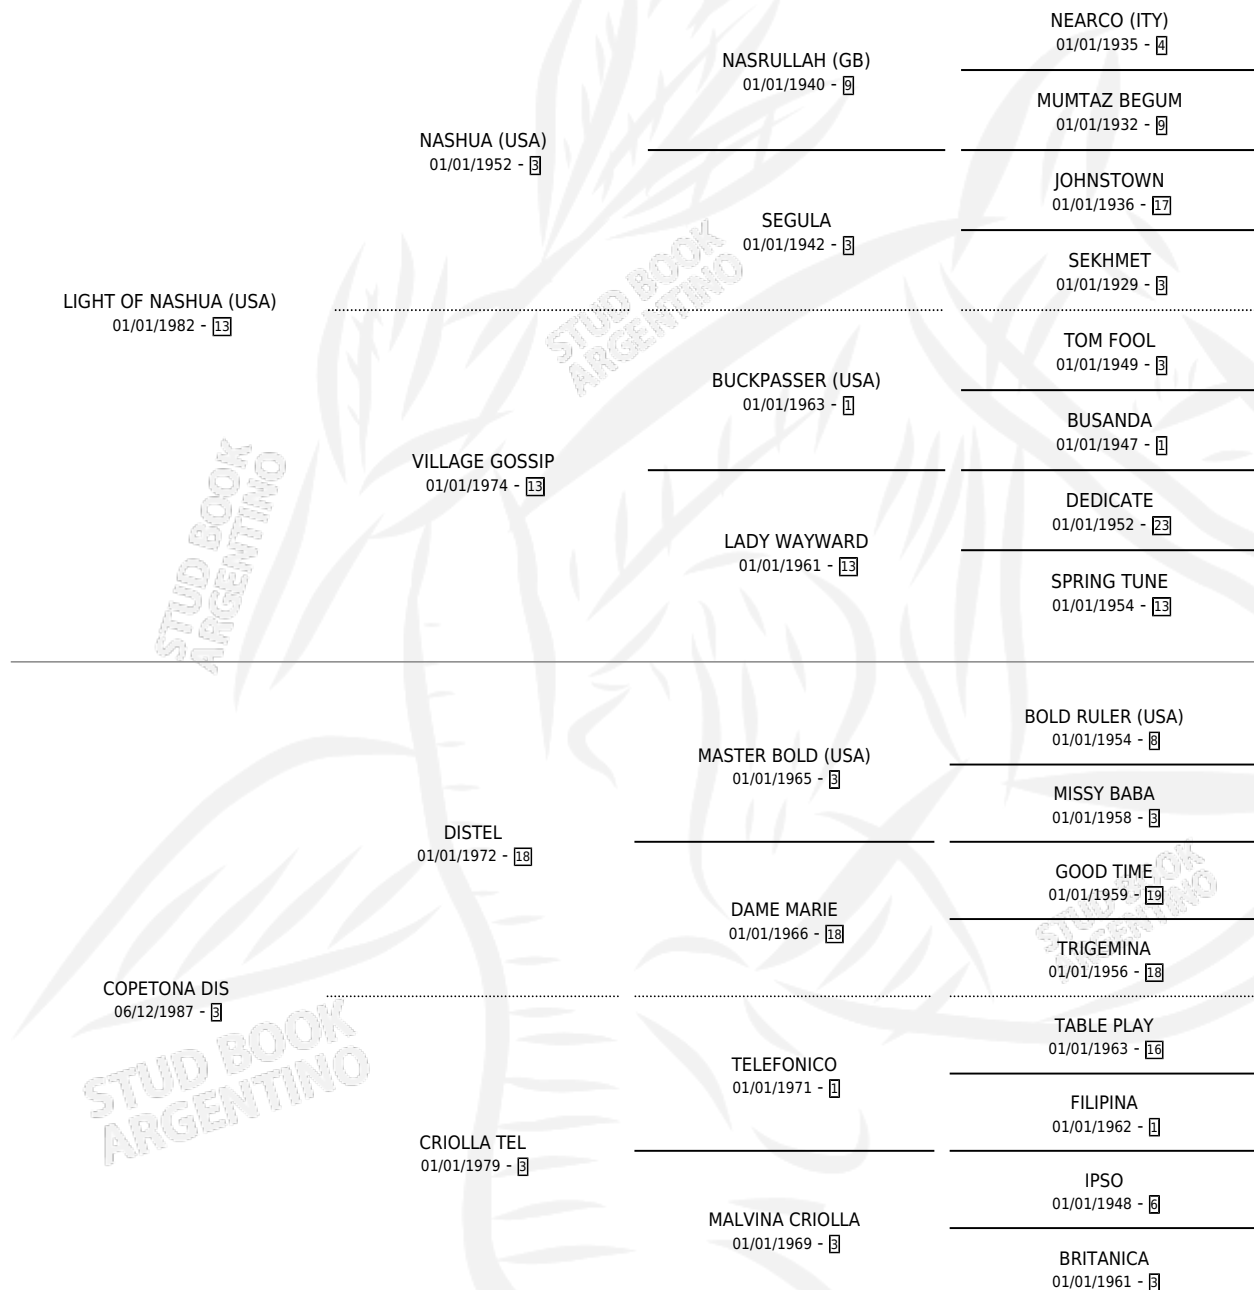

COPERA LUZ

por LIGHT OF NASHUA (USA) y COPETONA DIS por
DISTEL

Argentina · Hembra · Zaino Doradillo · SP · 26/09/1996
Familia 3-c · Volumen 36

ESTADO

TIPIFICACIÓN SANGUÍNEA	✓
TIPIFICACIÓN POR ADN	X
PASAPORTE	X
IDENTIFICACIÓN POR MICROCHIP	X
REPRODUCTOR	X

Lugar de nacimiento: Vikeda

Criador: Sin dato

PEDIGREE

COPERA LUZ

Datos oficiales del Stud Book Argentino

Documento generado el 27/04/2026

studbook.org.ar