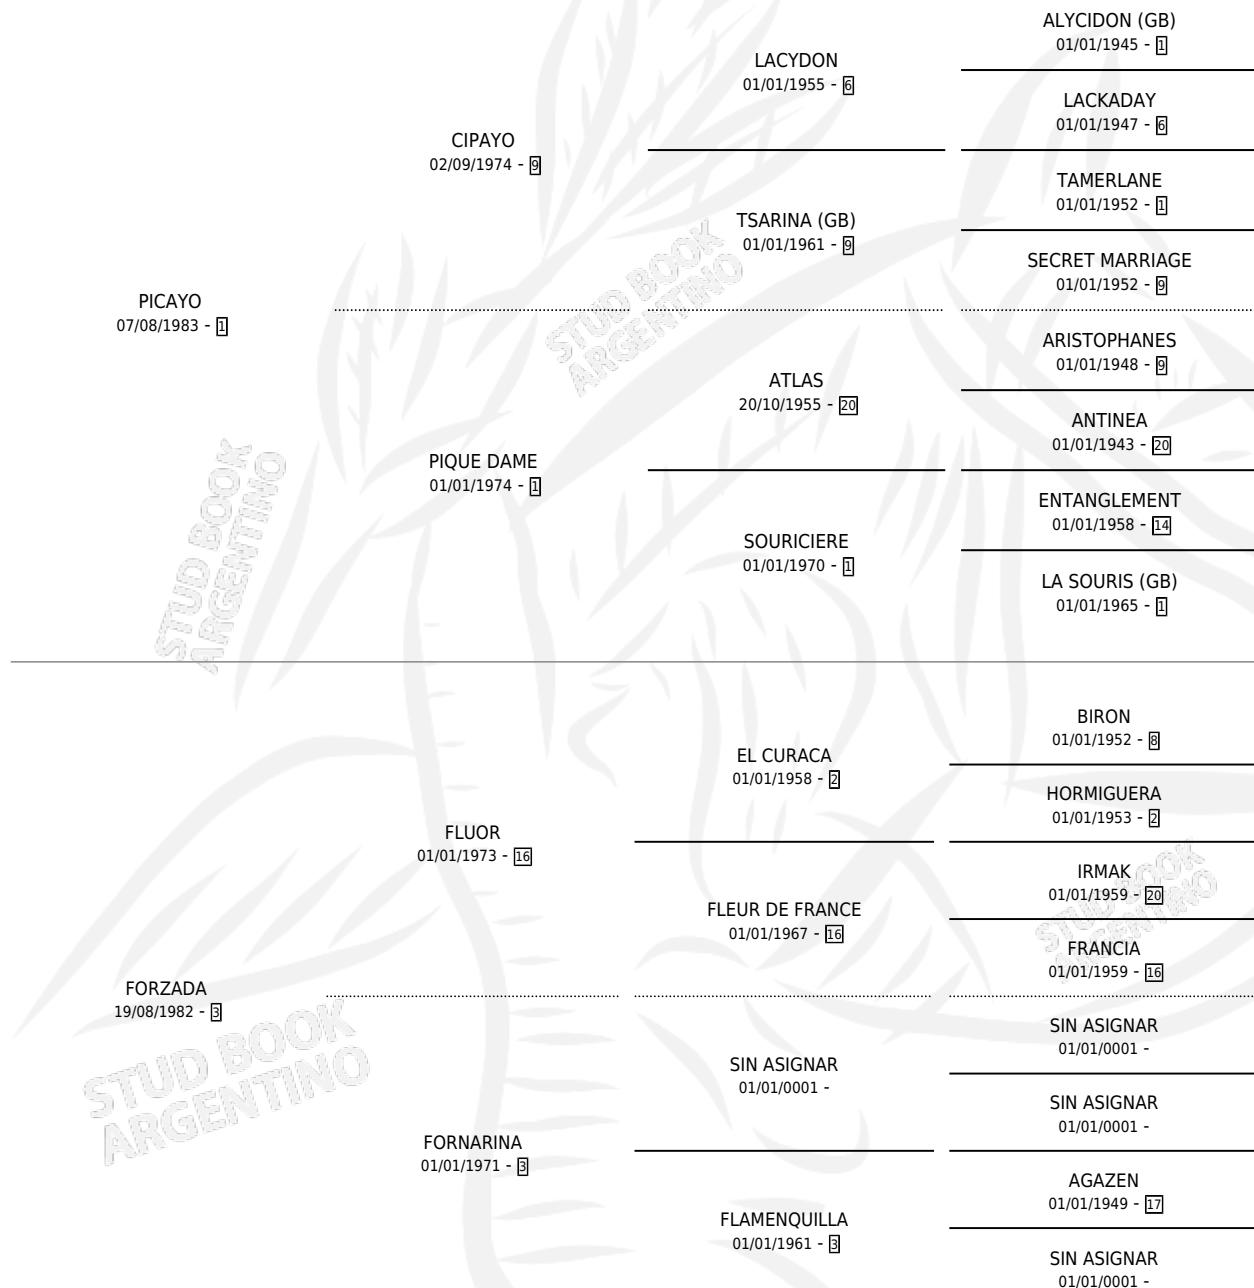

Lugar de nacimiento: San Ambrosio

Criador: San Ambrosio

~

HIJOS

	MACHOS	HEMBRAS
3 NACIERON	3	0

SIN ACTUACIONES

PEDIGREE

CAMPAÑA

Solo carreras oficiales de Argentina

POR EDAD

EDAD	CC	1°	2°	3°	4°	5°	NP	CLC	CLG	CLCG1	CLGG1	IMPORTE	GANANCIA / CC
3 AÑOS	1	0	0	0	0	0	1	0	0	0	0	\$0	\$0
4 AÑOS	1	0	0	0	0	0	1	0	0	0	0	\$0	\$0
TOTALES	2	0	0	0	0	0	2	0	0	0	0	\$0	\$0
%		0.0%	0.0%	0.0%	0.0%	0.0%	100%	0.0%	0.0%	0.0%	0.0%		