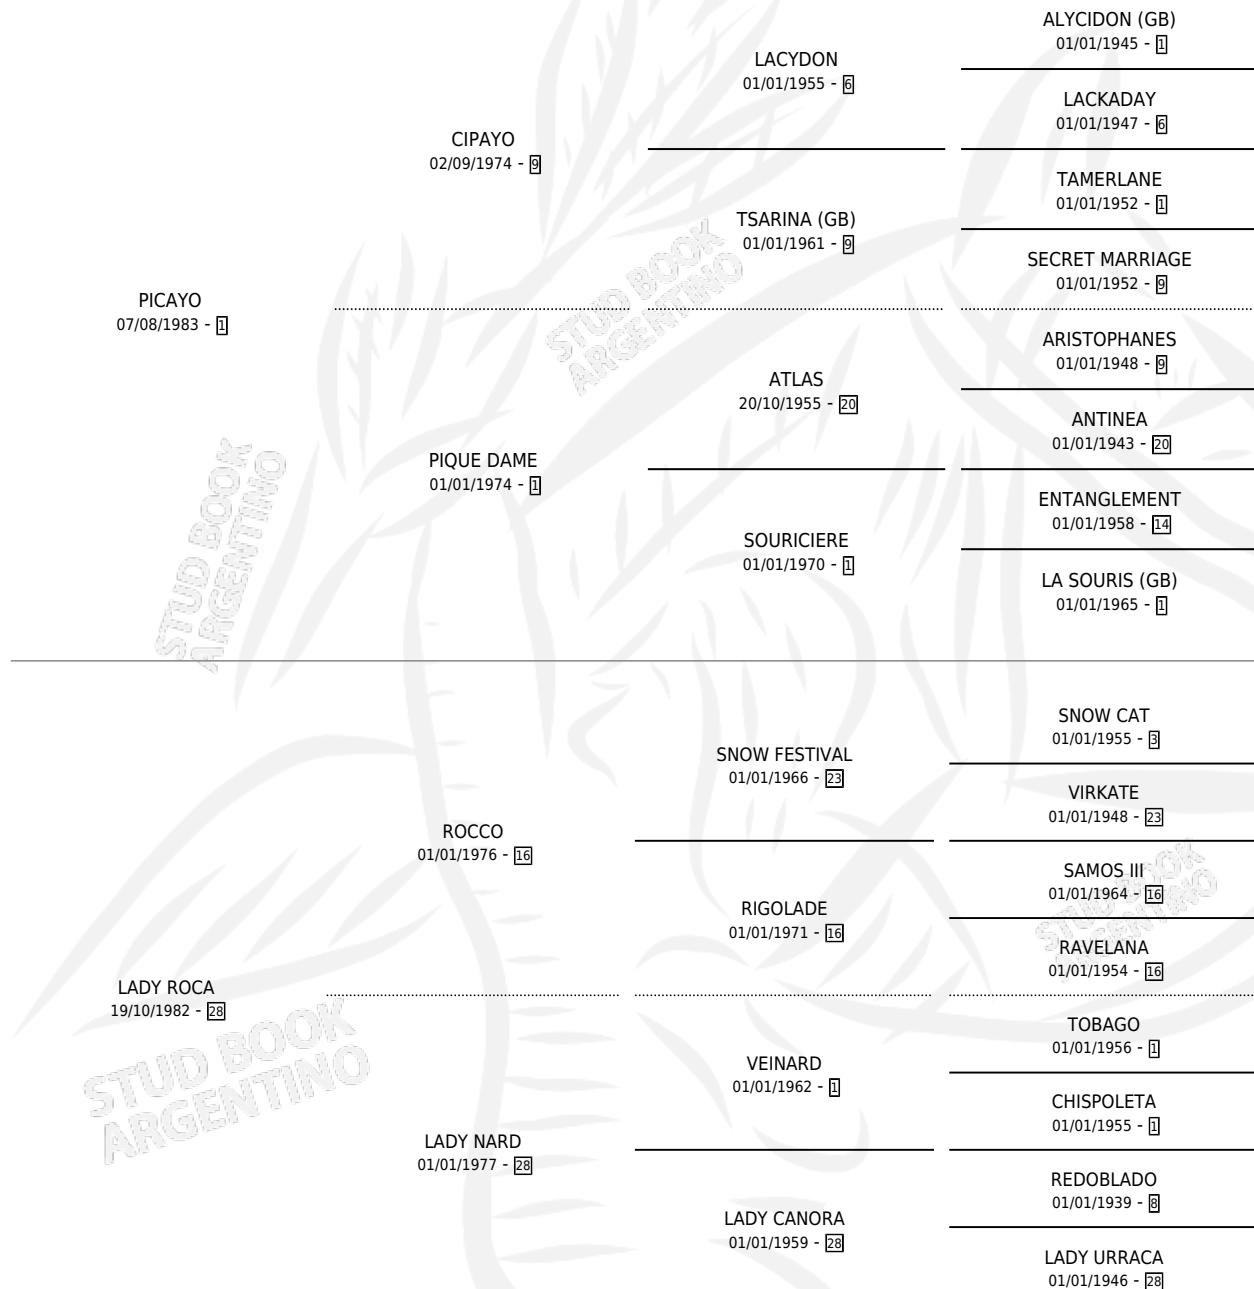

LADY FLORENCIA

por PICAYO y LADY ROCA por ROCCO

Argentina · Hembra · Zaino · SP · 11/10/1996
Familia 28 · Volumen 36

ESTADO

TIPIFICACIÓN SANGUÍNEA	✓
TIPIFICACIÓN POR ADN	X
PASAPORTE	X
IDENTIFICACIÓN POR MICROCHIP	X
REPRODUCTOR	X

Lugar de nacimiento: San Ambrosio

Criador: San Ambrosio

PEDIGREE