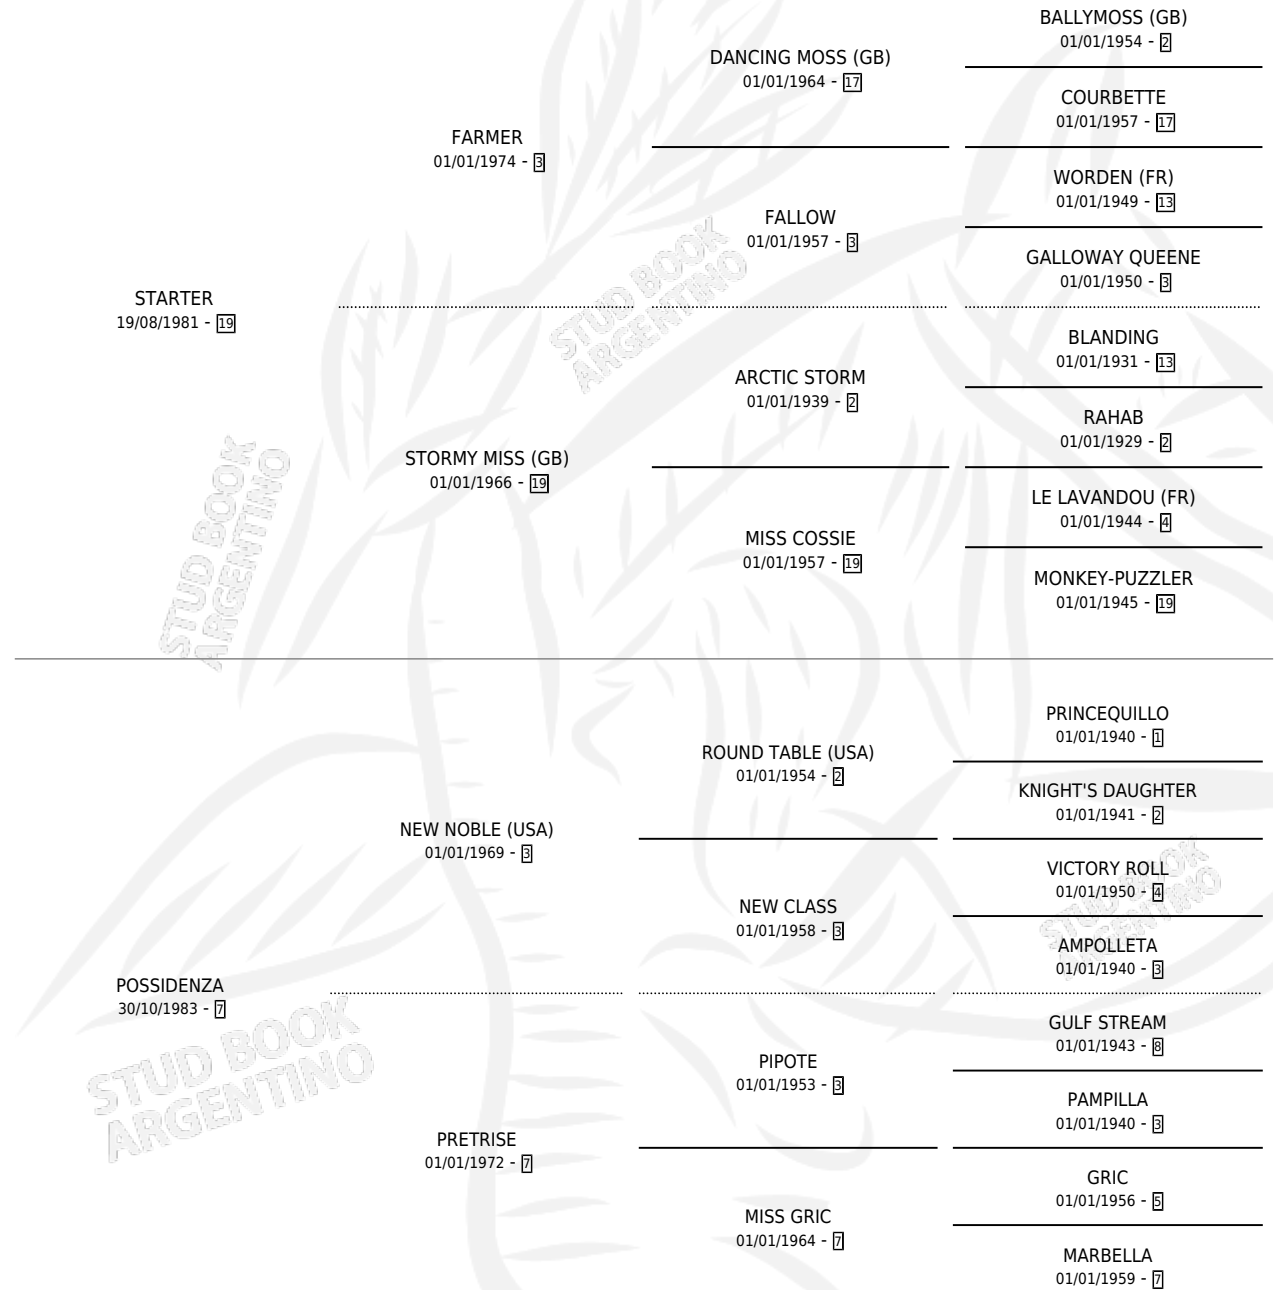

POSEIDA

por **STARTER** y **POSSIDENZA** por **NEW NOBLE (USA)**

Argentina · Hembra · Tordillo · SP · 22/10/1996
Familia 7 · Volumen 36

ESTADO

TIPIFICACIÓN SANGUÍNEA	X
TIPIFICACIÓN POR ADN	X
PASAPORTE	X
IDENTIFICACIÓN POR MICROCHIP	X
REPRODUCTOR	X

Lugar de nacimiento: San Ambrosio

Criador: San Ambrosio

PEDIGREE

POSEIDA

Datos oficiales del Stud Book Argentino

Documento generado el 26/04/2026

studbook.org.ar