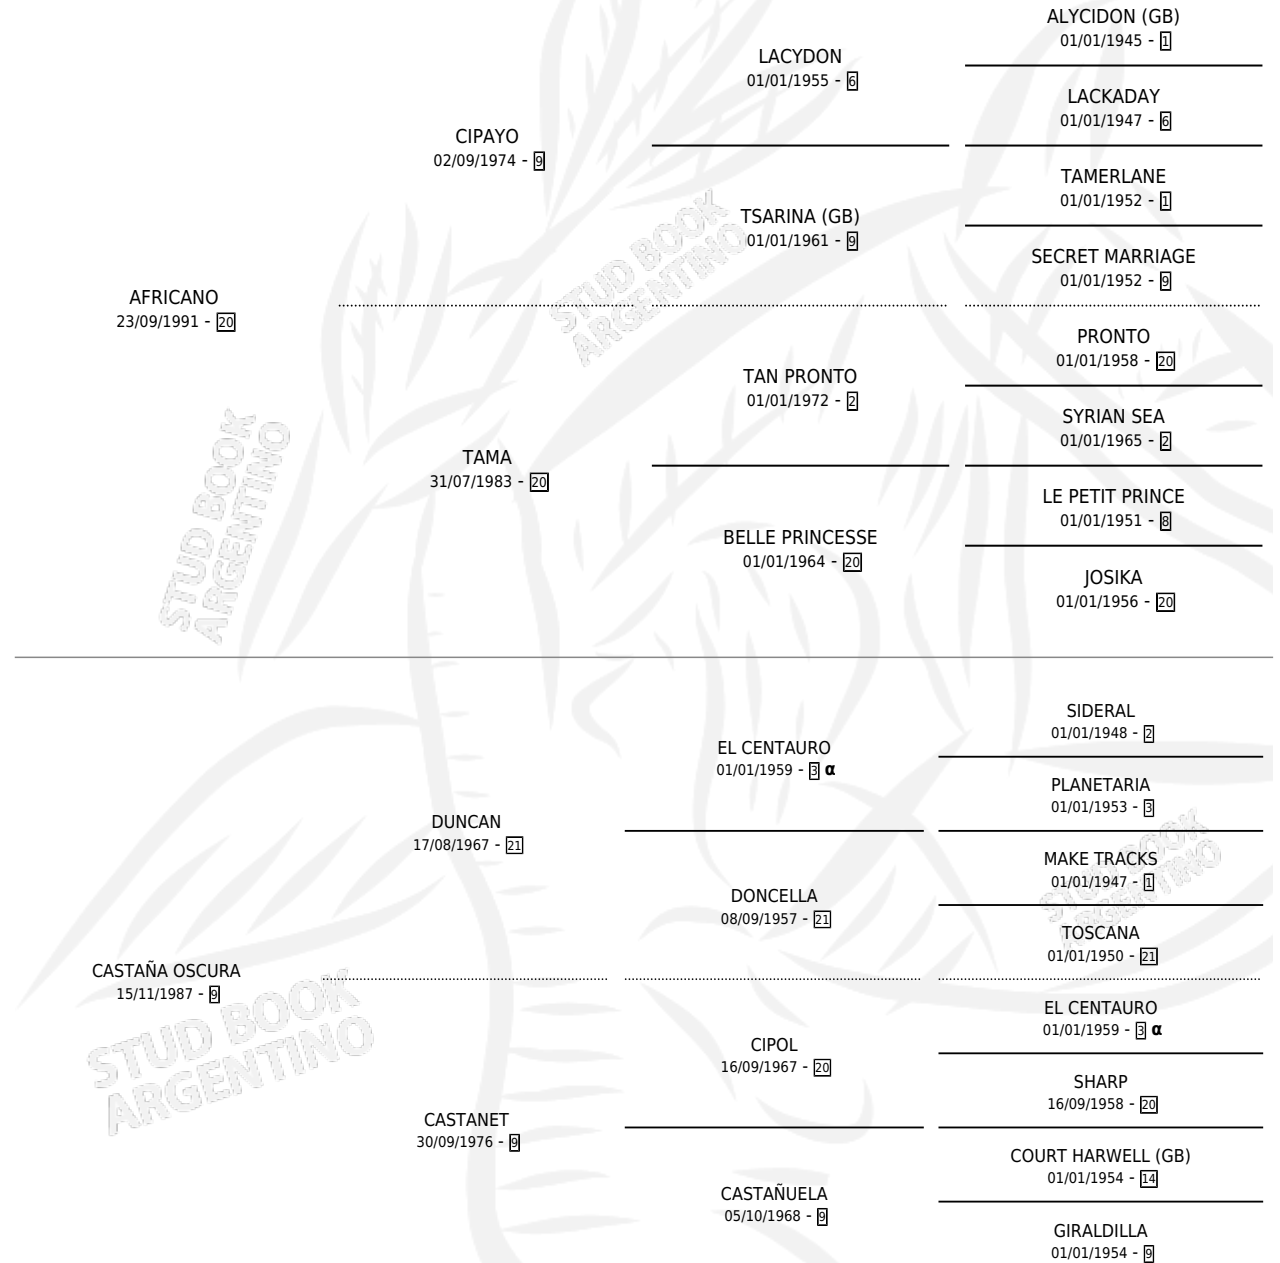

SRA. JUANA

por **AFRICANO** y **CASTAÑA OSCURA** por **DUNCAN**

Argentina · Hembra · Zaino · SP · 18/09/1996
Familia 9-g · Volumen 36

ESTADO

| | |
|------------------------------|---|
| TIPIFICACIÓN SANGUÍNEA | X |
| TIPIFICACIÓN POR ADN | X |
| PASAPORTE | X |
| IDENTIFICACIÓN POR MICROCHIP | X |
| REPRODUCTOR | X |

Lugar de nacimiento: Lis Ivon

Criador: Lis Ivon

PEDIGREE

INBREEDING : α

SRA. JUANA

Datos oficiales del Stud Book Argentino

Documento generado el 12/05/2026

studbook.org.ar