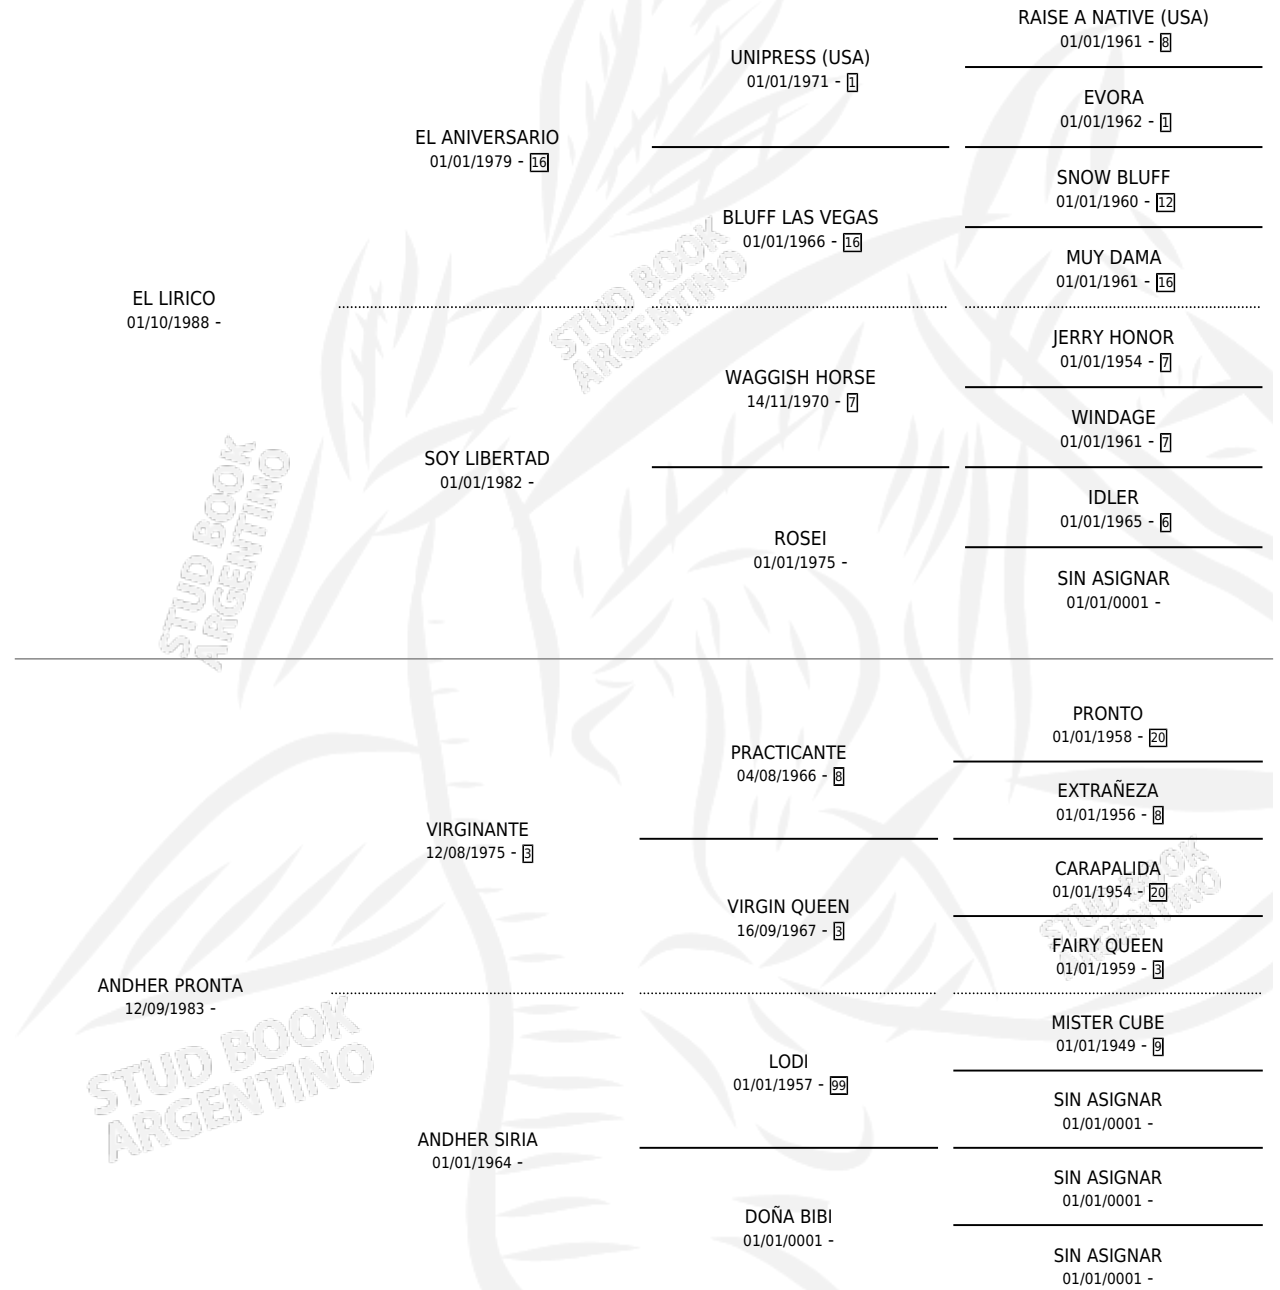

EVA PRONTA

por EL LIRICO y ANDHER PRONTA por VIRGINANTE

Argentina · Hembra · Alazan · SP · 10/09/1996
Familia · Volumen 36

ESTADO

TIPIFICACIÓN SANGUÍNEA	X
TIPIFICACIÓN POR ADN	X
PASAPORTE	X
IDENTIFICACIÓN POR MICROCHIP	X
REPRODUCTOR	X

Lugar de nacimiento: Las Dos H

Criador: Lencina Victor Ernesto

PEDIGREE

EVA PRONTA

Datos oficiales del Stud Book Argentino

Documento generado el 06/05/2026

studbook.org.ar