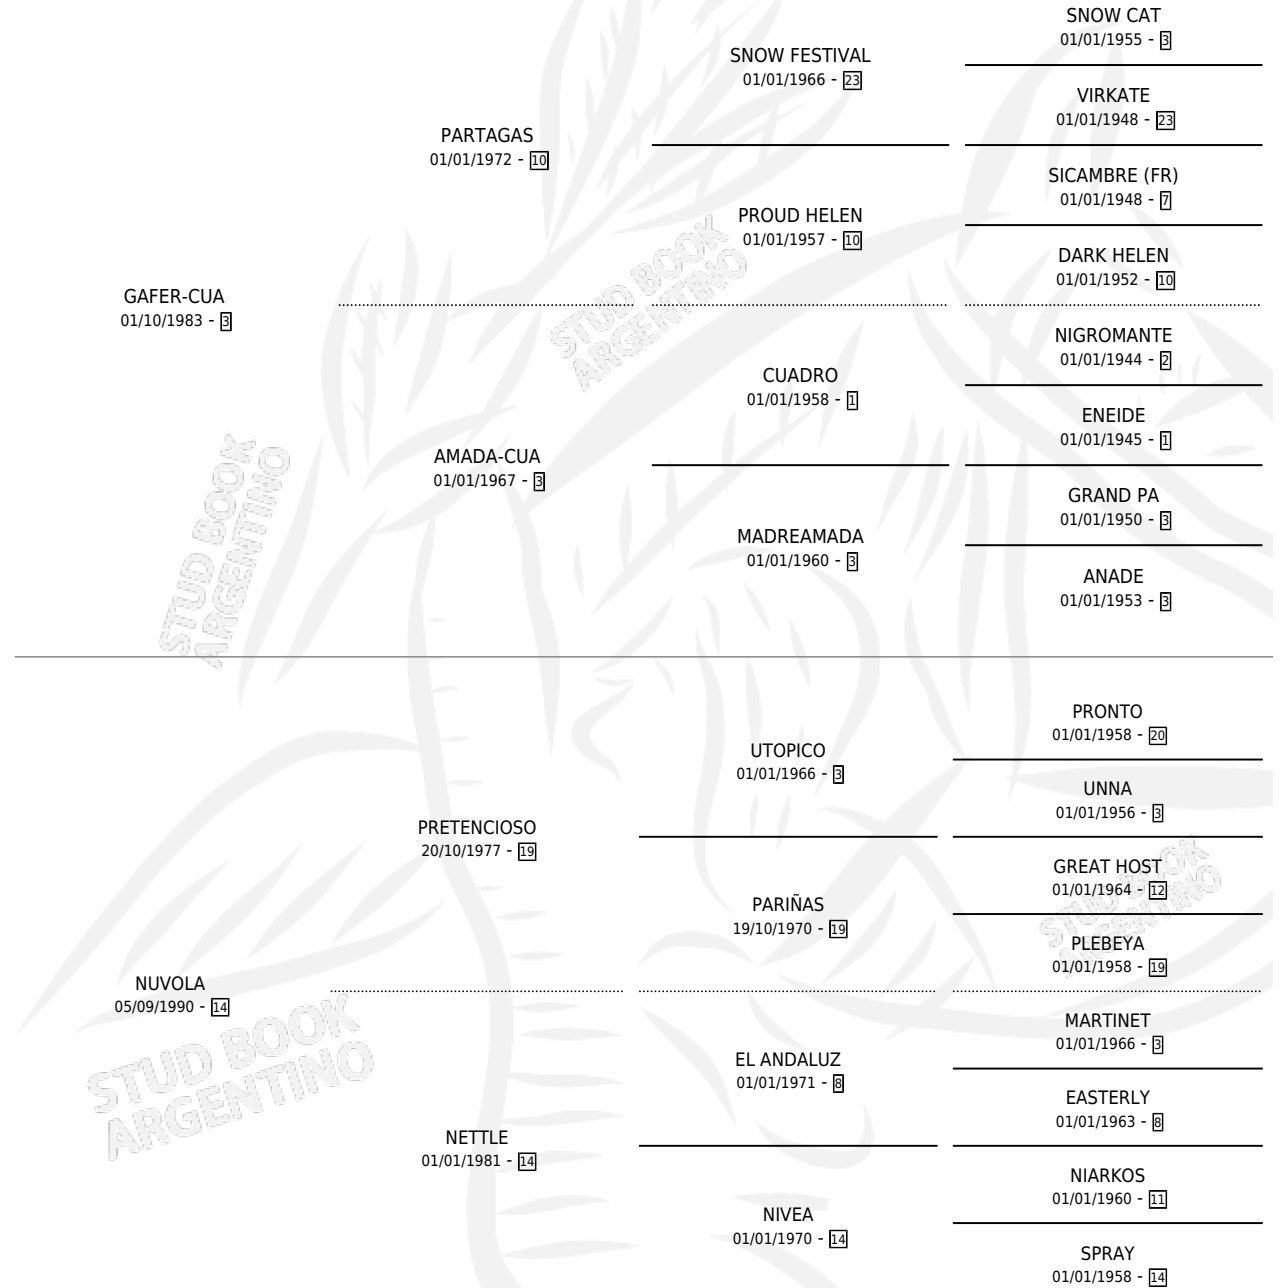

MONONA CUA

por GAFER-CUA y NUVOLA por PRETENCIOSO

Argentina · Hembra · Zaino · SP · 29/09/1996
Familia 14-e · Volumen 36

ESTADO

TIPIFICACIÓN SANGUÍNEA	✓
TIPIFICACIÓN POR ADN	X
PASAPORTE	X
IDENTIFICACIÓN POR MICROCHIP	X
REPRODUCTOR	X

Lugar de nacimiento: Mingo Sesenta

Criador: Sin dato

PEDIGREE

CAMPAÑA

Solo carreras oficiales de Argentina

POR EDAD

EDAD	CC	1°	2°	3°	4°	5°	NP	CLC	CLG	CLCG1	CLGG1	IMPORTE	GANANCIA / CC
3 AÑOS	1	0	0	0	0	0	1	0	0	0	0	\$0	\$0
TOTALES	1	0	0	0	0	0	1	0	0	0	0	\$0	\$0
%		0.0%	0.0%	0.0%	0.0%	0.0%	100%	0.0%	0.0%	0.0%	0.0%		