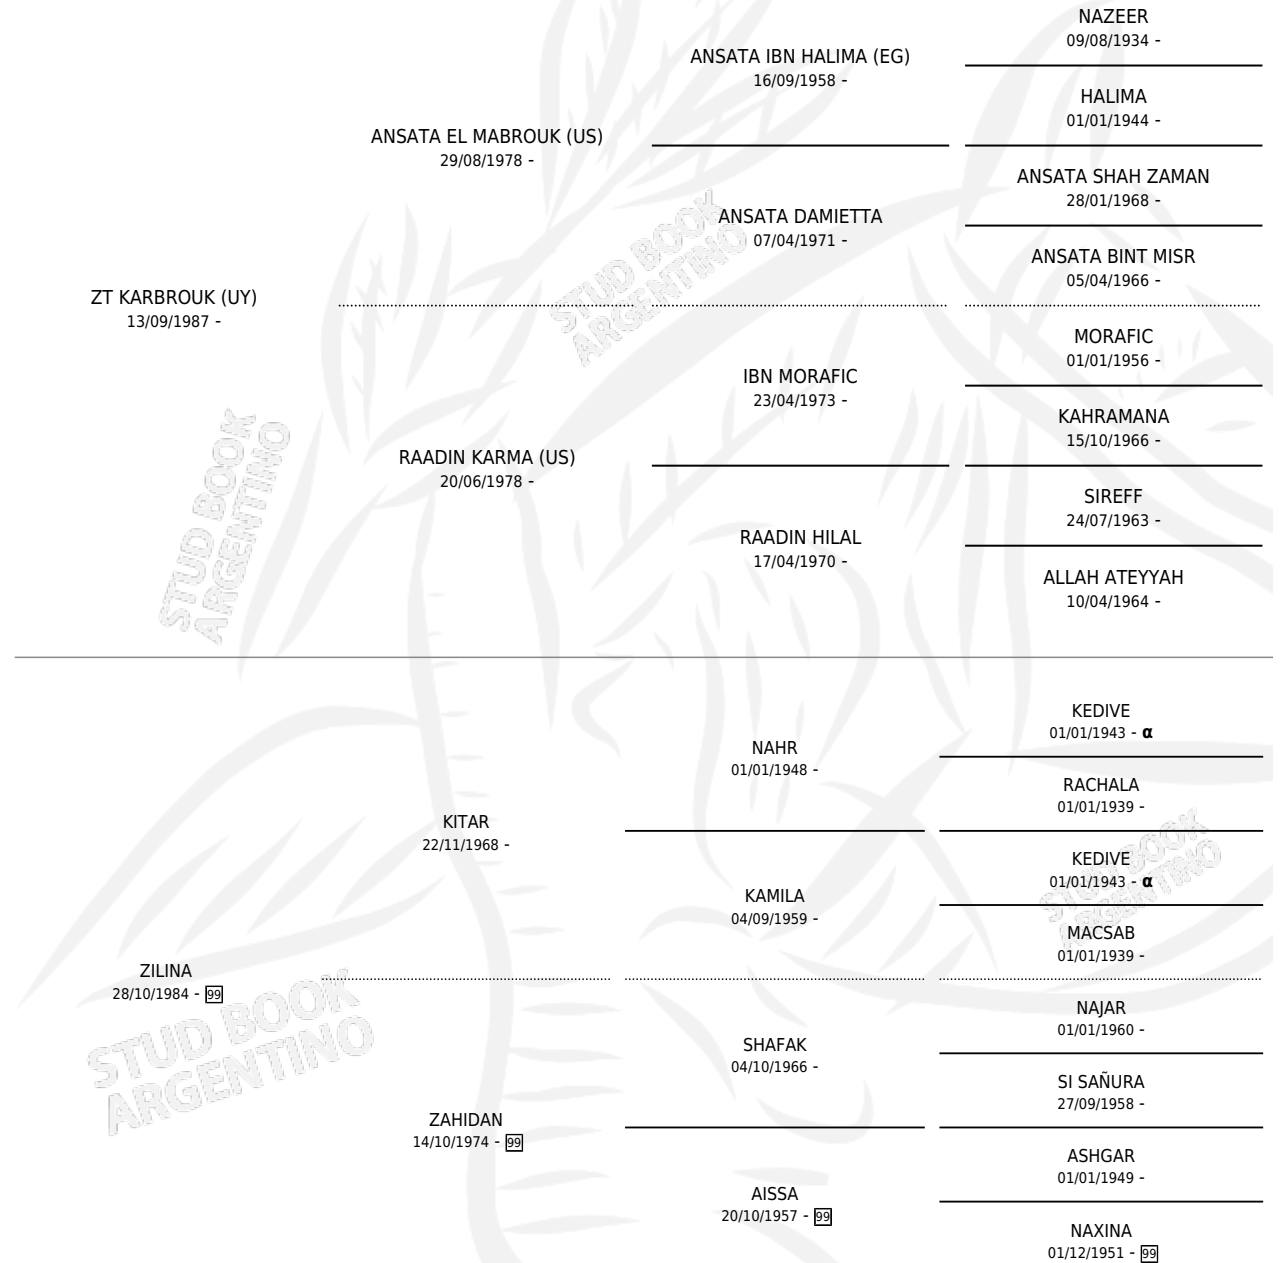

LV LU'LUA

por ZT KARBROUK (UY) y ZILINA por KITAR

Argentina · Hembra · Tordillo · AP · 18/10/1996
Familia 99 · Volumen 36

ESTADO

TIPIFICACIÓN SANGUÍNEA	✓
TIPIFICACIÓN POR ADN	X
PASAPORTE	X
IDENTIFICACIÓN POR MICROCHIP	X
REPRODUCTOR	X

Lugar de nacimiento: La Sofia

Criador: Sin dato

PEDIGREE

INBREEDING : α

LV LU'LUA

Datos oficiales del Stud Book Argentino

Documento generado el 06/05/2026

studbook.org.ar