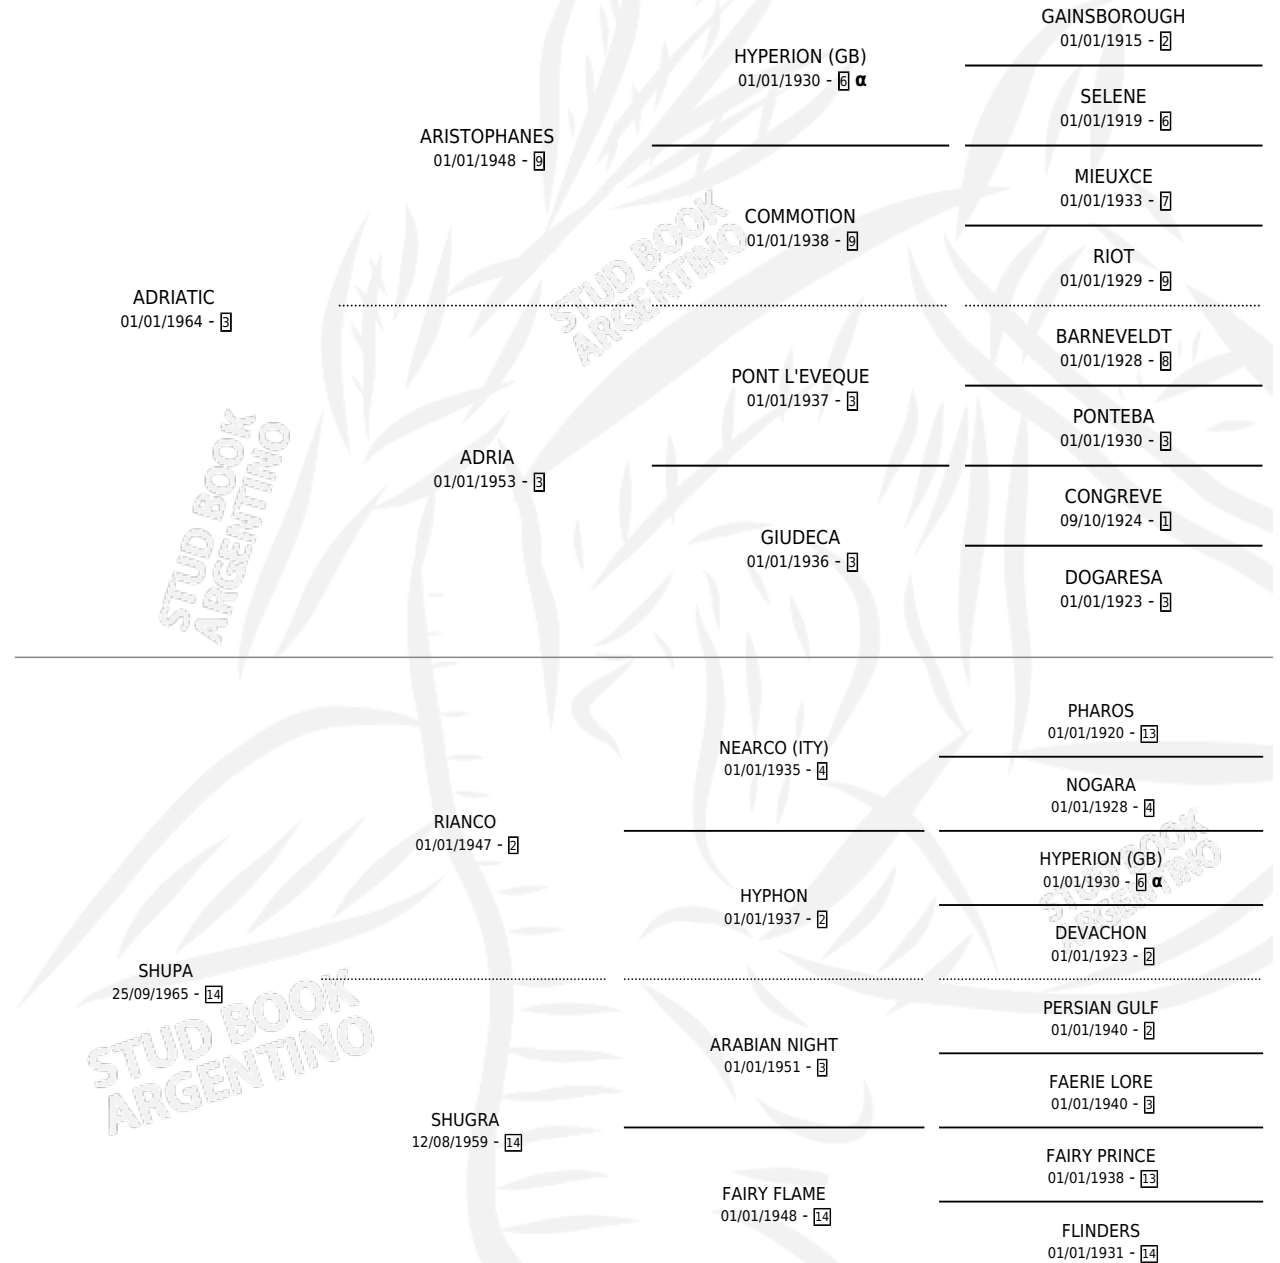

CHITA TIC

por **ADRIATIC** y **SHUPA** por **RIANCO**

Argentina · Hembra · Alazan · SP · 01/01/1972
Familia 14-c · Volumen 28

ESTADO

TIPIFICACIÓN SANGUÍNEA	X
TIPIFICACIÓN POR ADN	X
PASAPORTE	X
IDENTIFICACIÓN POR MICROCHIP	X
REPRODUCTOR	✓

Lugar de nacimiento: Campo particular

Criador: Sin dato

~

HIJOS

	MACHOS	HEMBRAS
3 NACIERON	1	2
2 CORRIERON	1	1
1 GANARON	1	0
0 GANADORES CL	0 GANADORES GR	0 GANADORES G1

PEDIGREE

INBREEDING : **α**

S

mientos 2 / Efectividad 22.22%

PADRILLO	PRODUCTO	CRIADOR	1ER SERVICIO	ÚLTIMO SERVICIO
FLYING GEORGE	∅		06/11/1992	06/11/1992
CHITA TIC	∅		17/08/1991	09/10/1991
Datos oficiales del Stud Book Argentino	∅		20/12/1990	20/12/1990
TRUTH (USA)	∅		17/10/1989	18/10/1989
Documentó generado el 08/05/2026	∅		12/09/1988	22/12/1988
KOENIG	∅		16/09/1987	21/11/1987
studbook.org.ar	∅		03/09/1986	07/09/1986
ASHTON HILL (USA)	∅		12/08/1985	14/08/1985
VIZCONDE	∅			
ASHTON HILL (USA)	ELSIHILL (H A, 16/08/1987)	EL HORIZONTE SCA		
MIGHT HAVE BEEN (USA)	CHITA REA (H Z, 06/08/1986)	SIN DATO		
ASHTON HILL (USA)	∅			