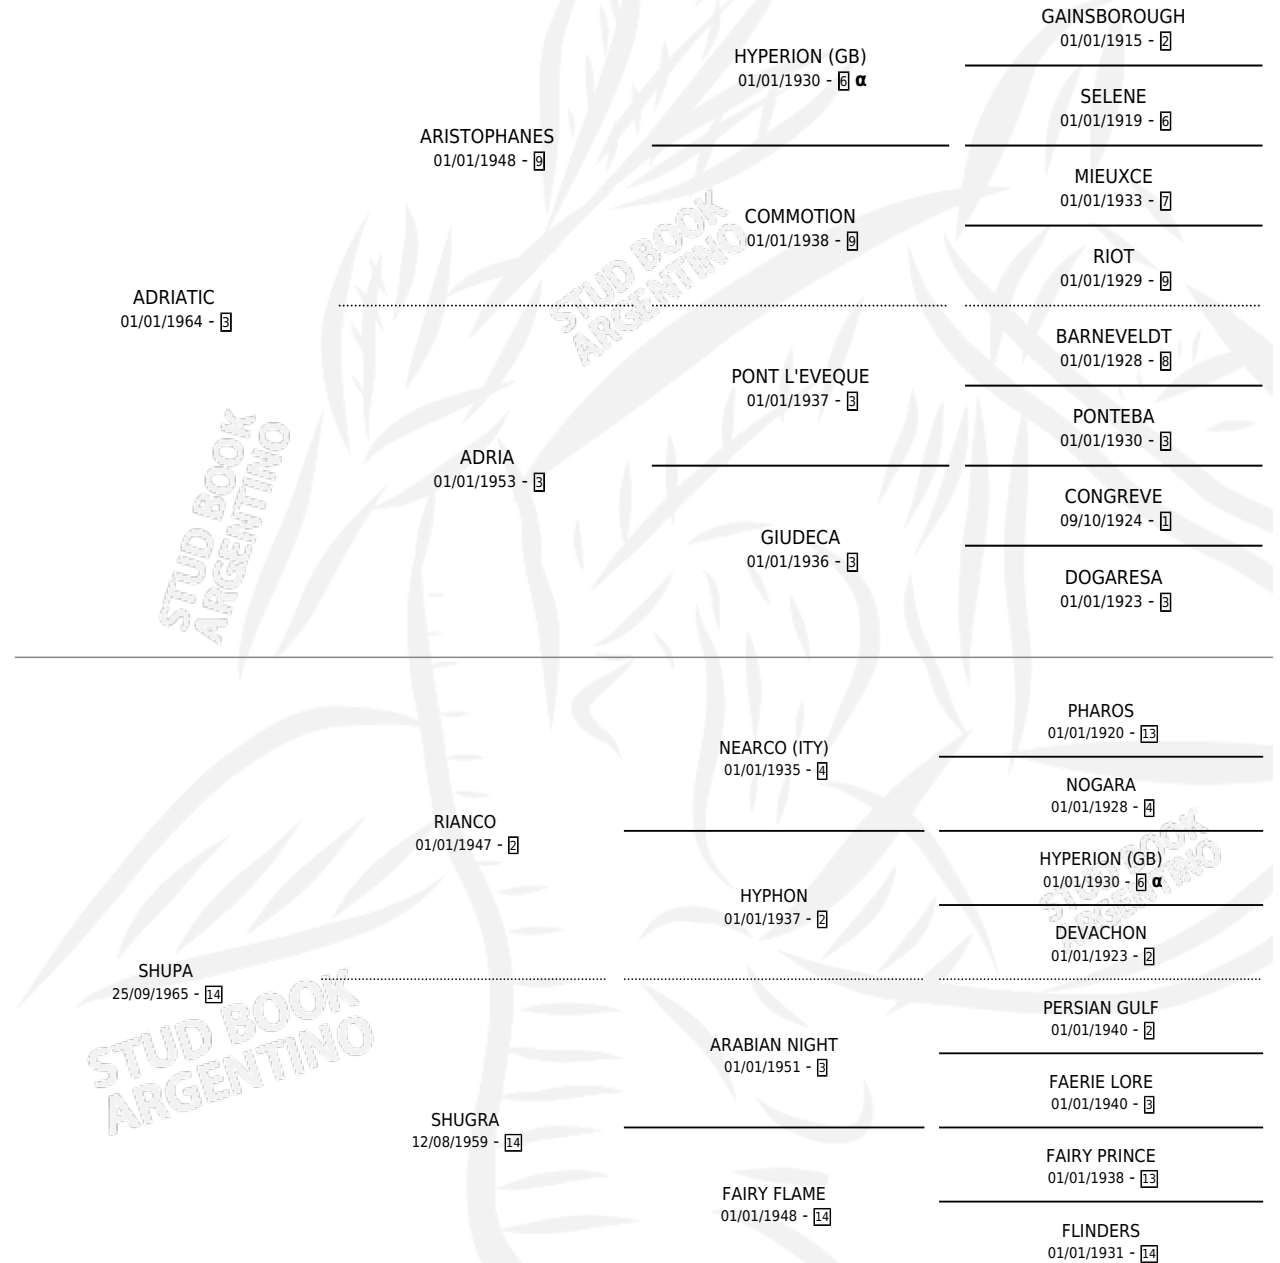

# CHITA TIC

por **ADRIATIC** y **SHUPA** por **RIANCO**

Argentina · Hembra · Alazan · SP · 01/01/1972  
Familia 14-c · Volumen 28

## ESTADO

TIPIFICACIÓN SANGUÍNEA	X
TIPIFICACIÓN POR ADN	X
PASAPORTE	X
IDENTIFICACIÓN POR MICROCHIP	X
REPRODUCTOR	✓

**Lugar de nacimiento:** Campo particular

**Criador:** Sin dato

~

## HIJOS

	MACHOS	HEMBRAS
3 NACIERON	1	2
2 CORRIERON	1	1
1 GANARON	1	0
<b>0</b> GANADORES <b>CL</b>	<b>0</b> GANADORES <b>GR</b>	<b>0</b> GANADORES <b>G1</b>