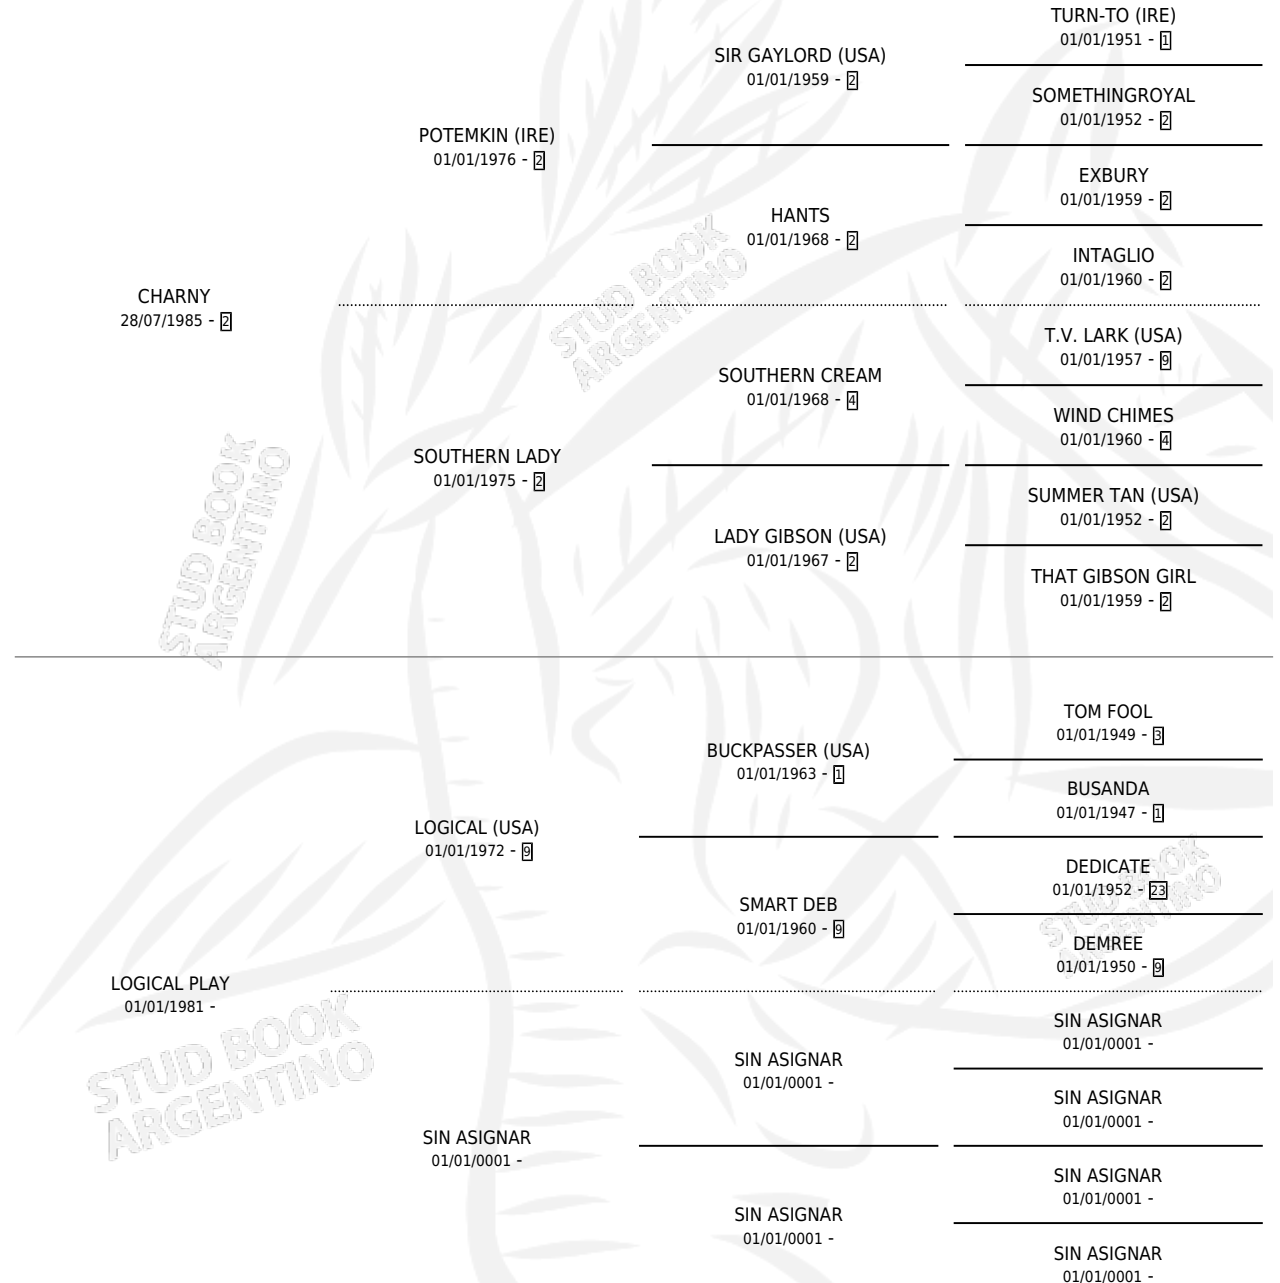

# MISS CHARNY

por CHARNY y LOGICAL PLAY por LOGICAL (USA)

Argentina · Hembra · Zaino · SP · 06/10/1996  
Familia · Volumen 36

## ESTADO

TIPIFICACIÓN SANGUÍNEA	X
TIPIFICACIÓN POR ADN	X
PASAPORTE	X
IDENTIFICACIÓN POR MICROCHIP	X
REPRODUCTOR	X

**Lugar de nacimiento:** Don David

**Criador:** Sin dato

## PEDIGREE