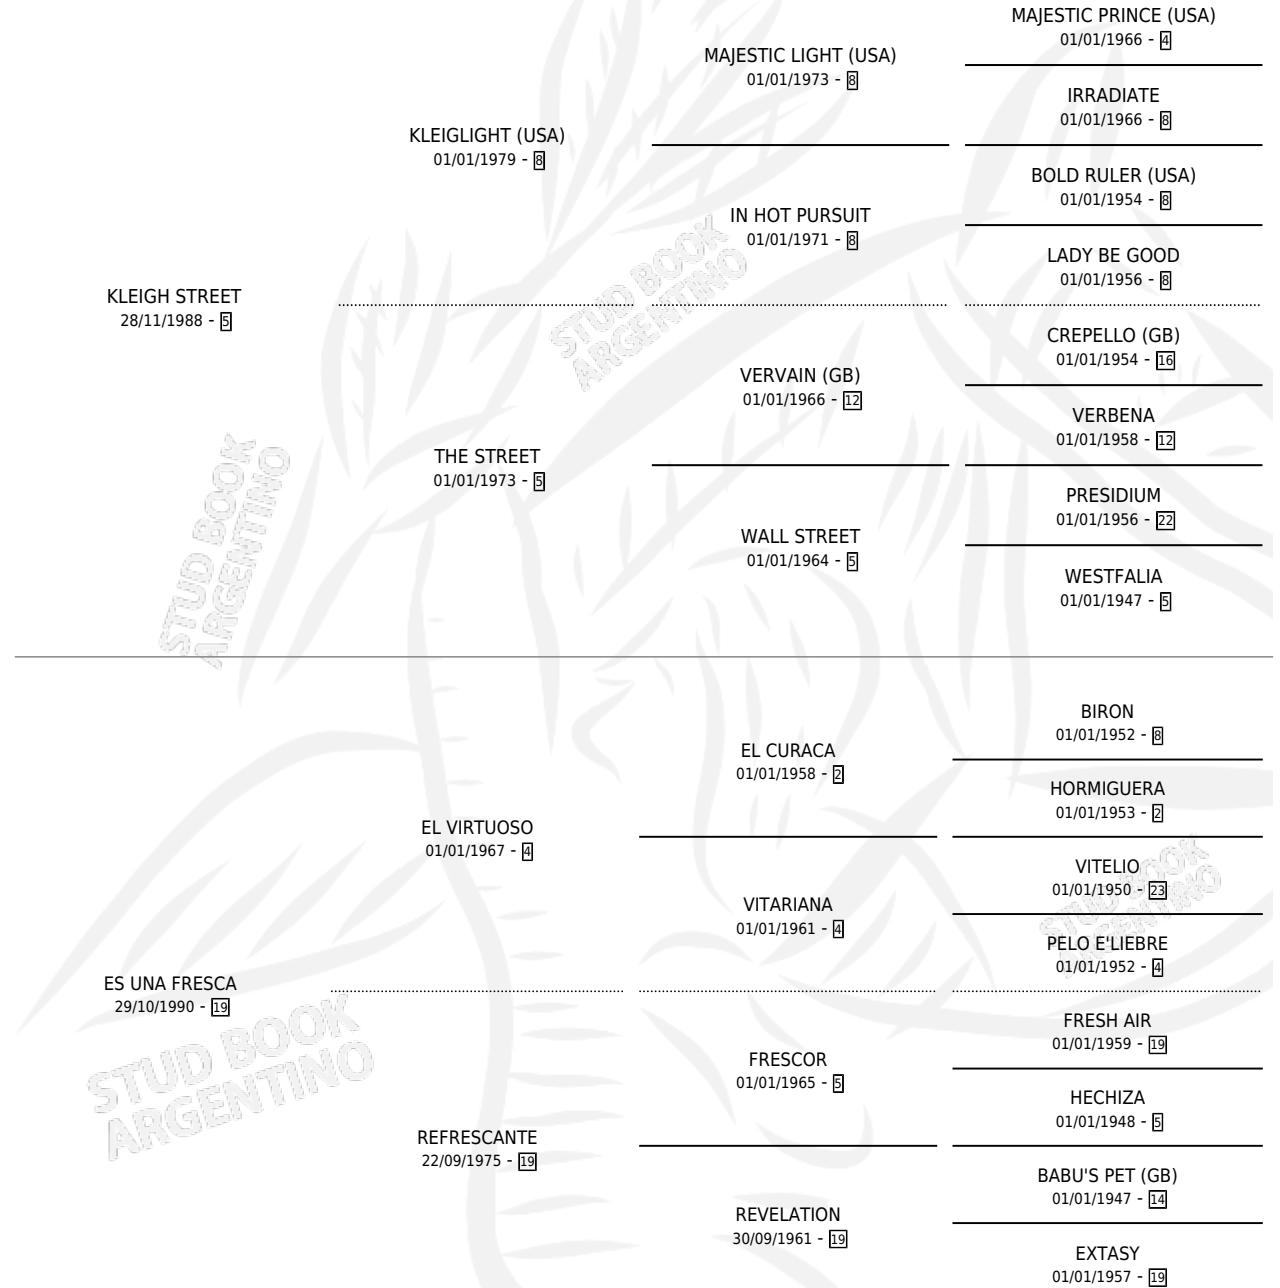

SERGIO KLEIGH

por KLEIGH STREET y ES UNA FRESCA por EL VIRTUOSO

Argentina · Macho · Zaino Doradillo · SP · 28/09/1996
Familia 19 · Volumen 36

ESTADO

TIPIFICACIÓN SANGUÍNEA	✓
TIPIFICACIÓN POR ADN	X
PASAPORTE	X
IDENTIFICACIÓN POR MICROCHIP	X
REPRODUCTOR	X

Lugar de nacimiento: Cariloo

Criador: Sin dato

PEDIGREE