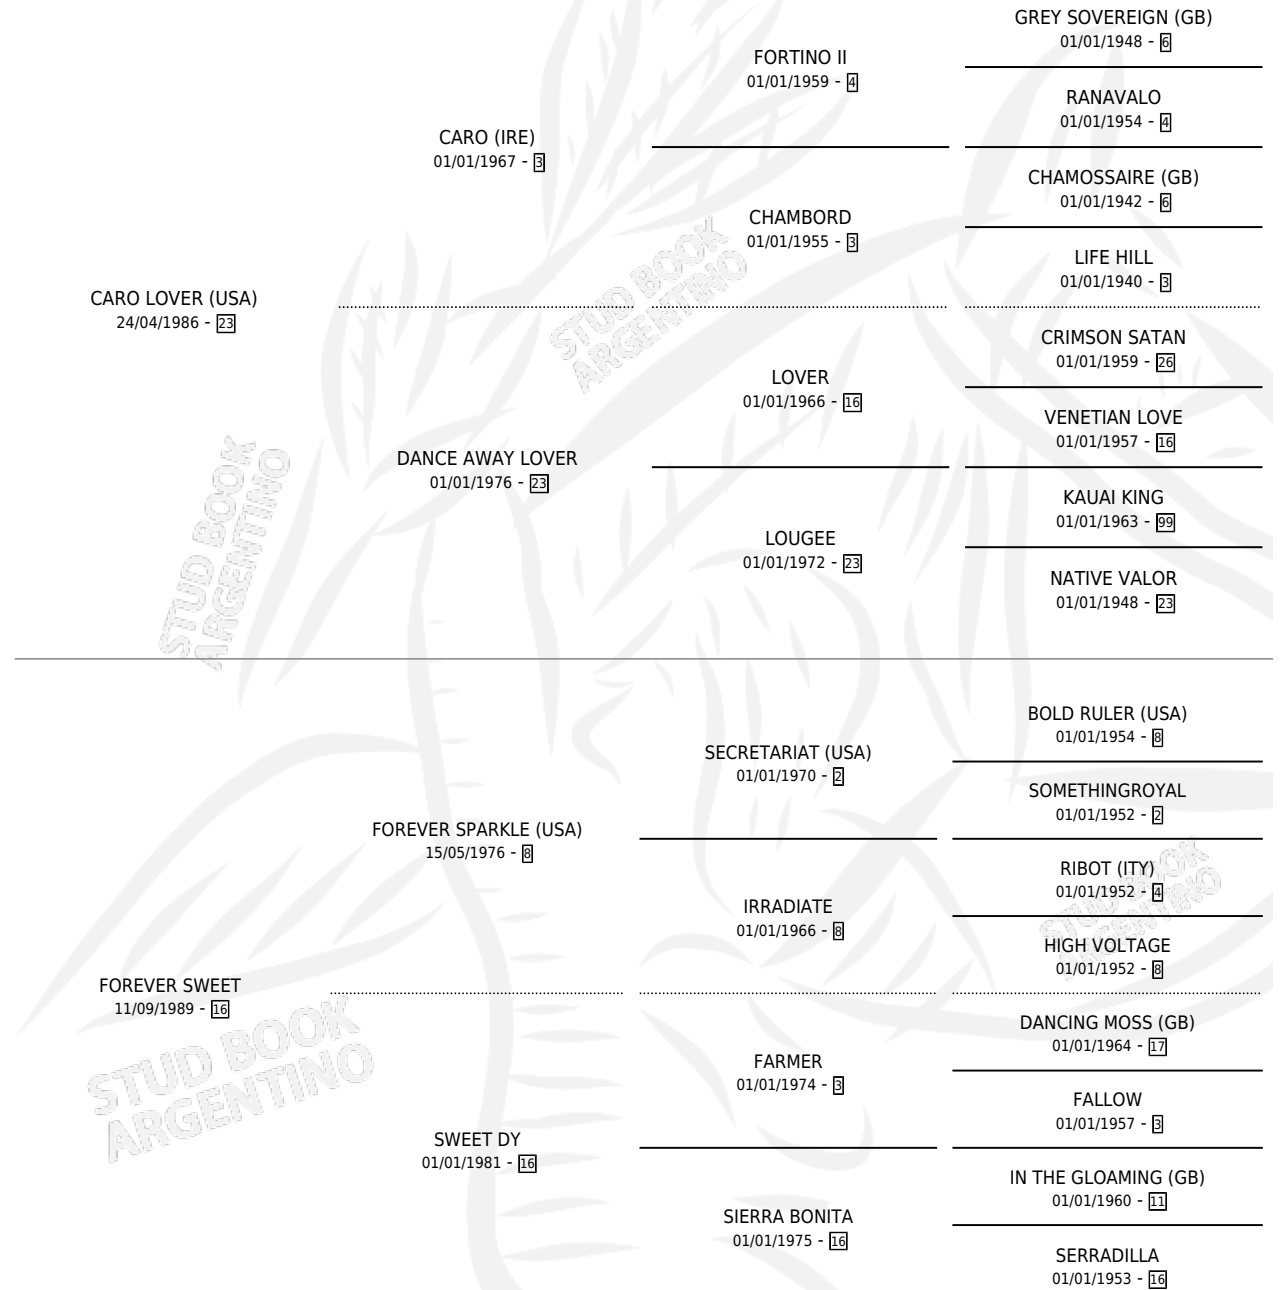

MARCAVAL

por **CARO LOVER (USA)** y **FOREVER SWEET** por **FOREVER SPARKLE (USA)**

Argentina · Hembra · Tordillo · SP · 03/09/1996
Familia 16-e · Volumen 36

ESTADO

TIPIFICACIÓN SANGUÍNEA	✓
TIPIFICACIÓN POR ADN	✓
PASAPORTE	X
IDENTIFICACIÓN POR MICROCHIP	X
REPRODUCTOR	✓

Lugar de nacimiento: J.c.c.

Criador: Sin dato

~

HIJOS

	MACHOS	HEMBRAS
2 NACIERON	2	0
1 CORRIERON	1	0

SIN ACTUACIONES

PEDIGREE

S

cimientos 2 / Efectividad 20.00%

PADRILLO	PRODUCTO	CRIADOR	1ER SERVICIO	ÚLTIMO SERVICIO
DOLPHY	Ø		11/02/2010	11/02/2010
MARCAVAL	Ø		19/12/2009	19/12/2009
Datos oficiales del Stud Book Argentino	Ø		18/12/2008	18/12/2008
DOLPHY	Ø		20/10/2007	19/12/2007
Document generated el 25/04/2026	Ø		17/10/2006	17/10/2006
DOLPHY	Ø		13/11/2004	13/11/2004
studbook.org.ar	Ø		06/11/2003	06/11/2003
DOLPHY	Ø		29/09/2002	28/10/2002
DON POLACO	Ø		08/12/2001	10/12/2001
DON POLACO	PALMIRO (M Z, 12/10/2004)	SIN DATO	07/10/2000	23/10/2000
DON POLACO	DON GUILLERMO (M T, 05/10/2003)	SIN DATO		
SAILOR'S TEA (USA)	Ø			
SEABORG	Ø			