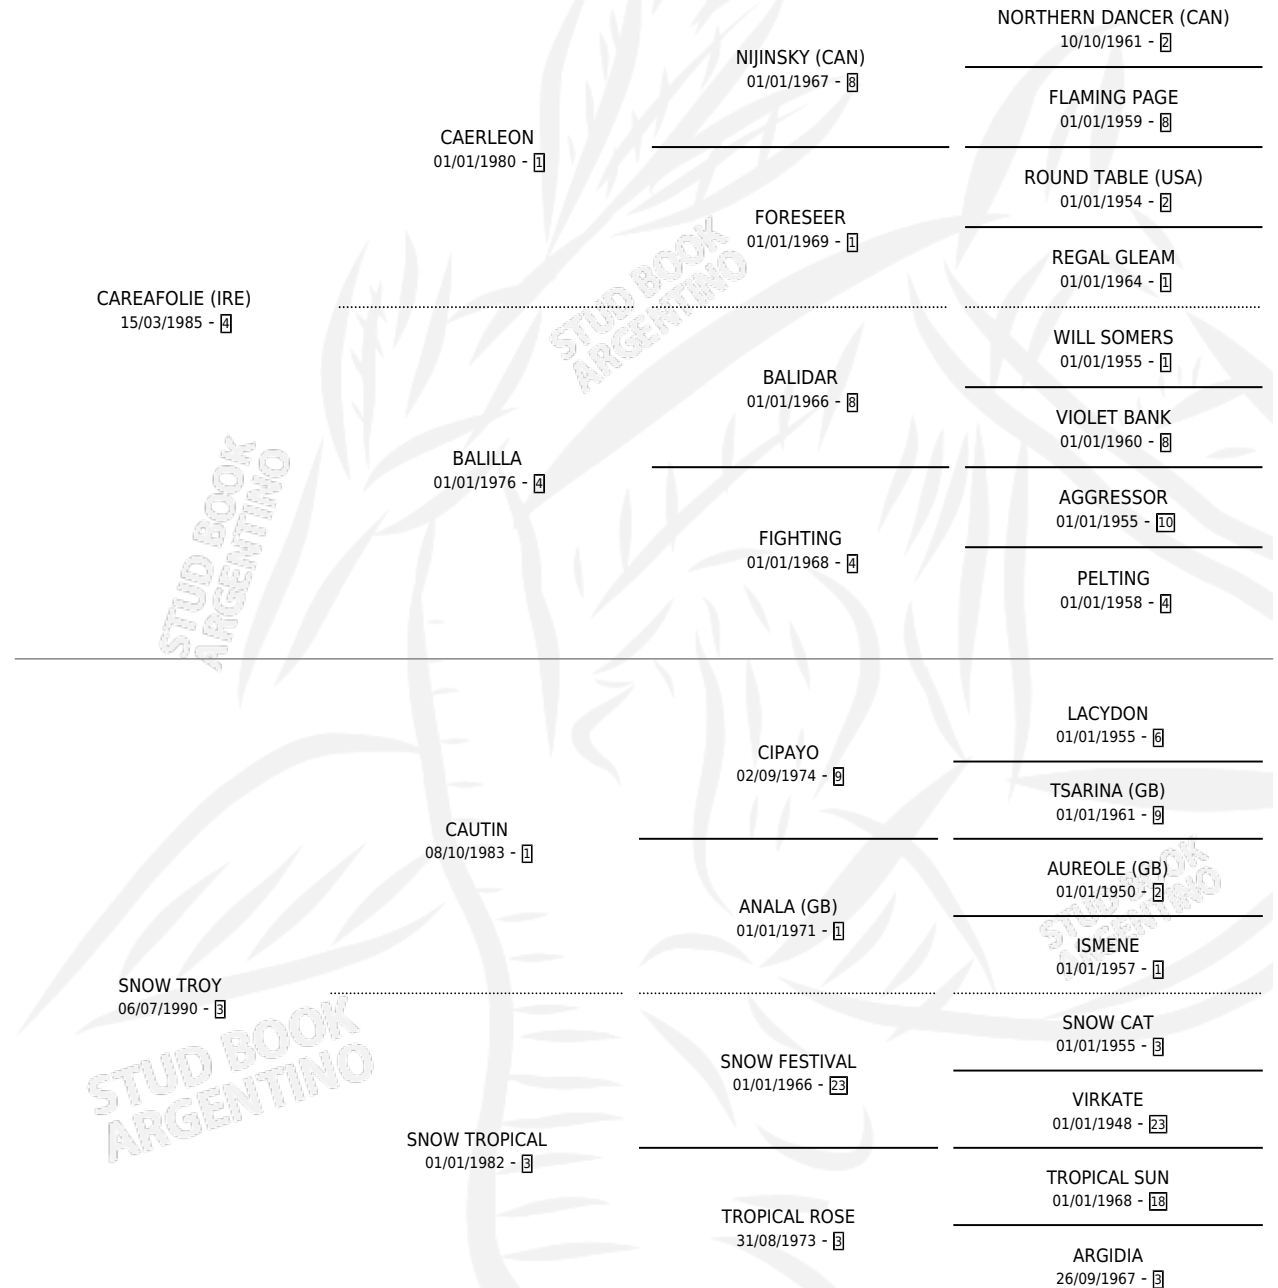

# CARTROY

por CAREAFOLIE (IRE) y SNOW TROY por CAUTIN

Argentina · Macho · Zaino Doradillo · SP · 15/10/1996  
Familia 3-e · Volumen 36

## ESTADO

TIPIFICACIÓN SANGUÍNEA	✓
TIPIFICACIÓN POR ADN	X
PASAPORTE	X
IDENTIFICACIÓN POR MICROCHIP	X
REPRODUCTOR	X

**Lugar de nacimiento:** La Colina

**Criador:** Sin dato

## PEDIGREE

**EXPORTACIÓN / IMPORTACIÓN**

FECHA	MOVIMIENTO	PAÍS
17/07/2002	EXPORTADO	ECUADOR

~

**CAMPAÑA**

Solo carreras oficiales de Argentina