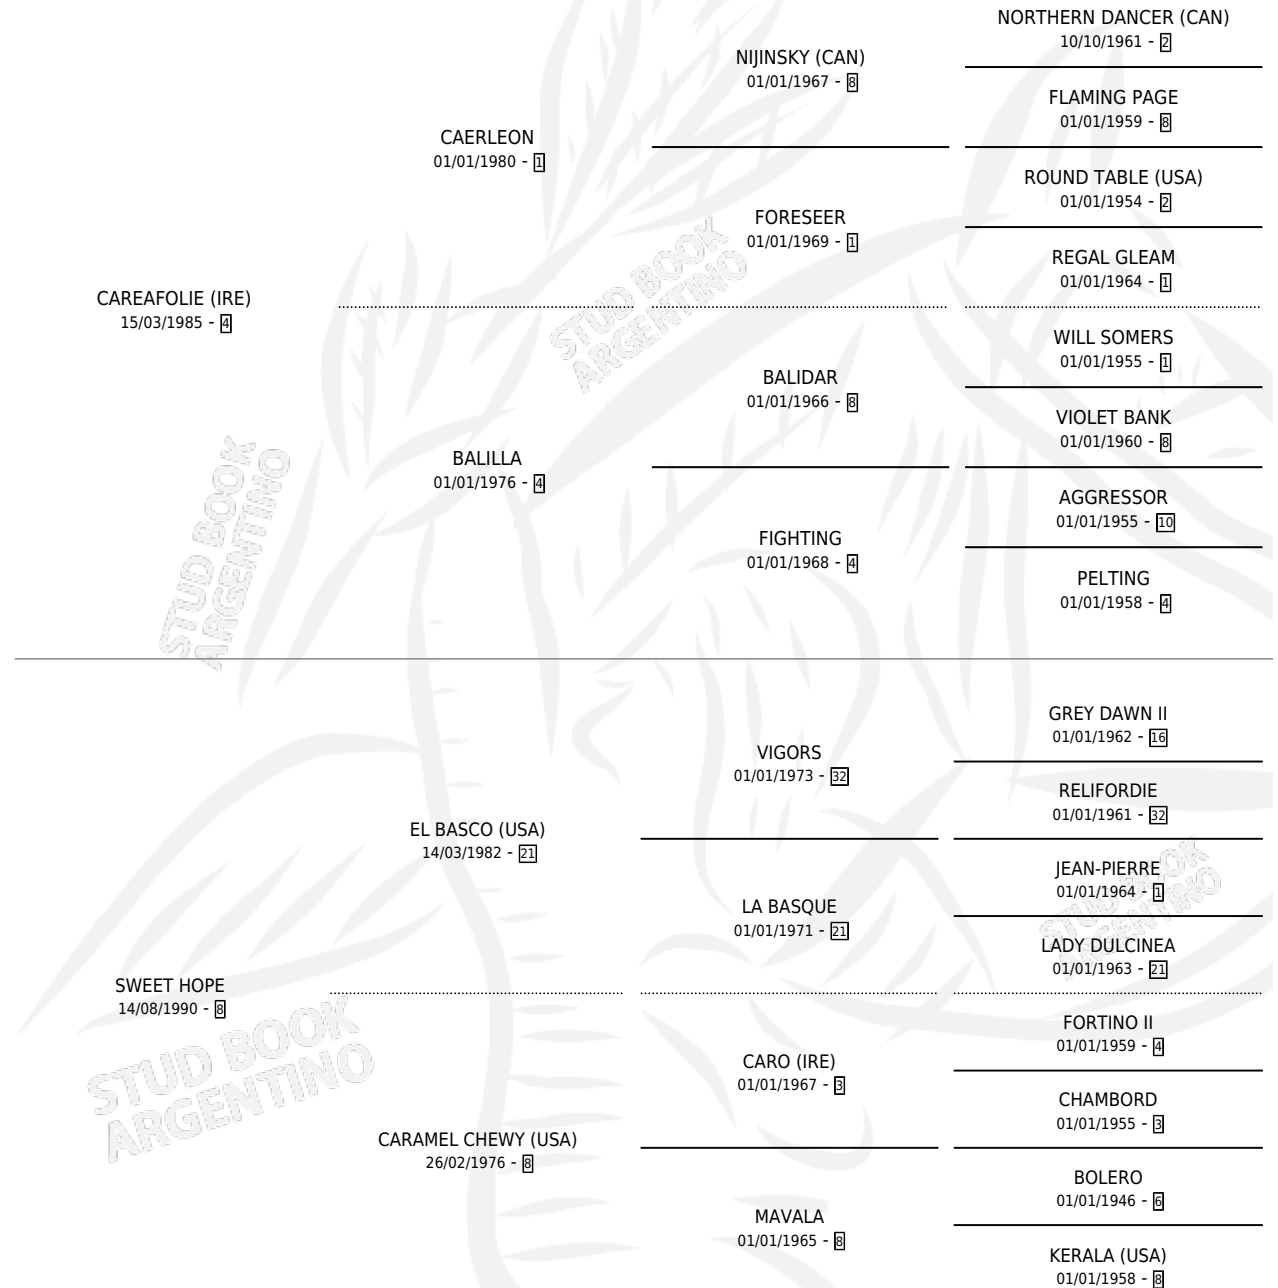

CARHOPE

por CAREAFOLIE (IRE) y SWEET HOPE por EL BASCO (USA)

Argentina · Macho · Zaino · SP · 15/10/1996
Familia 8-h · Volumen 36

ESTADO

TIPIFICACIÓN SANGUÍNEA	X
TIPIFICACIÓN POR ADN	X
PASAPORTE	X
IDENTIFICACIÓN POR MICROCHIP	X
REPRODUCTOR	X

Lugar de nacimiento: La Colina
Criador: Sin dato

PEDIGREE

CARHOPE

Datos oficiales del Stud Book Argentino

Documento generado el 04/05/2026

studbook.org.ar