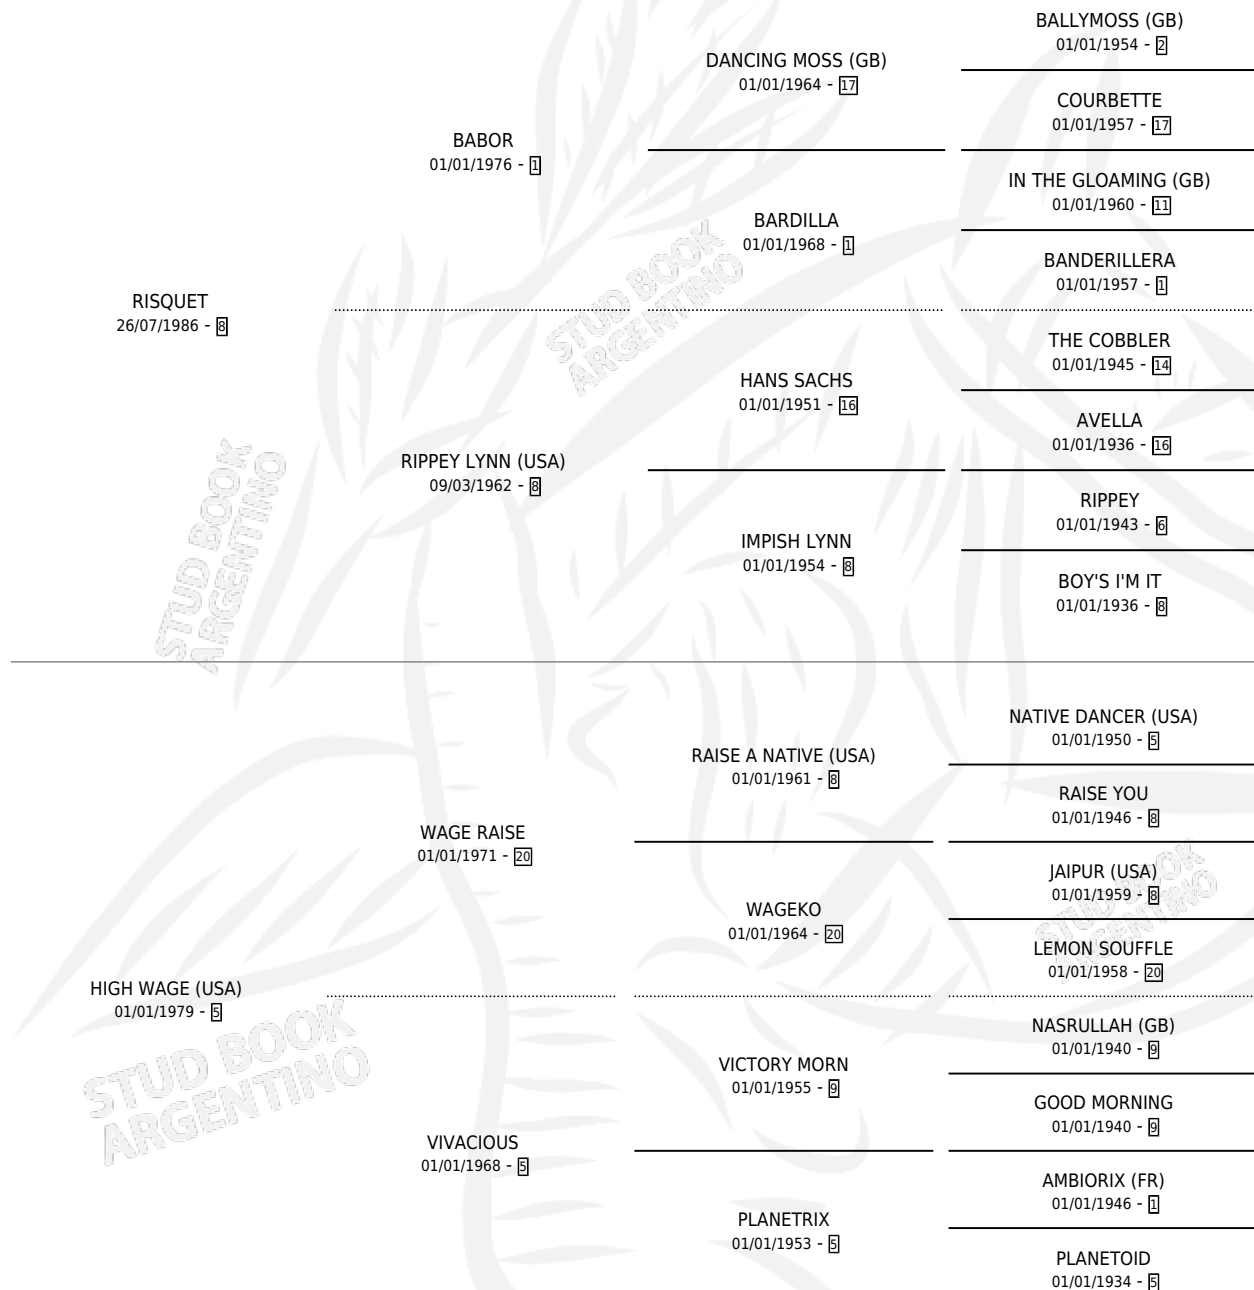

NEGRA CALZADA

por RISQUET y HIGH WAGE (USA) por WAGE RAISE

Argentina · Hembra · Zaino · SP · 20/09/1996
Familia 5-f · Volumen 36

ESTADO

TIPIFICACIÓN SANGUÍNEA	✓
TIPIFICACIÓN POR ADN	✓
PASAPORTE	X
IDENTIFICACIÓN POR MICROCHIP	X
REPRODUCTOR	✓

Lugar de nacimiento: El 52

Criador: El 52

~

HIJOS

	MACHOS	HEMBRAS
6 NACIERON	2	4
SIN ACTUACIONES		

PEDIGREE

S

cimientos 6 / Efectividad 54.55%

PADRILLO	PRODUCTO	CRIADOR	1ER SERVICIO	ÚLTIMO SERVICIO
FLASH BLACK	NIÑA POROTA (H A, 14/09/2011)	EL 52	10/10/2010	12/10/2010
FLASH BLACK	IRUSTA (H Z, 09/08/2010)	EL 52	29/08/2009	31/08/2009
PIJINILLO			27/11/2008	29/11/2008
PIJINILLO			08/10/2007	10/10/2007
FLASH BLACK	LAKSMI (H Z, 08/09/2007)	EL 52	07/10/2006	09/10/2006
FLASH BLACK	PANTALEON (M A, 05/10/2005)	EL 52	10/10/2004	30/10/2004
DON CHUCHO			13/11/2003	13/11/2003
DON CHUCHO	EL VIROLA (M Z, 04/11/2003)	EL 52	17/10/2002	14/12/2002
FLASH BLACK	LA PITON (H A, 04/10/2002)	YURNO RICARDO OSCAR	02/11/2001	04/11/2001
SAFETY FASS			30/10/2000	30/10/2000
FLASH BLACK			30/09/1999	02/10/1999