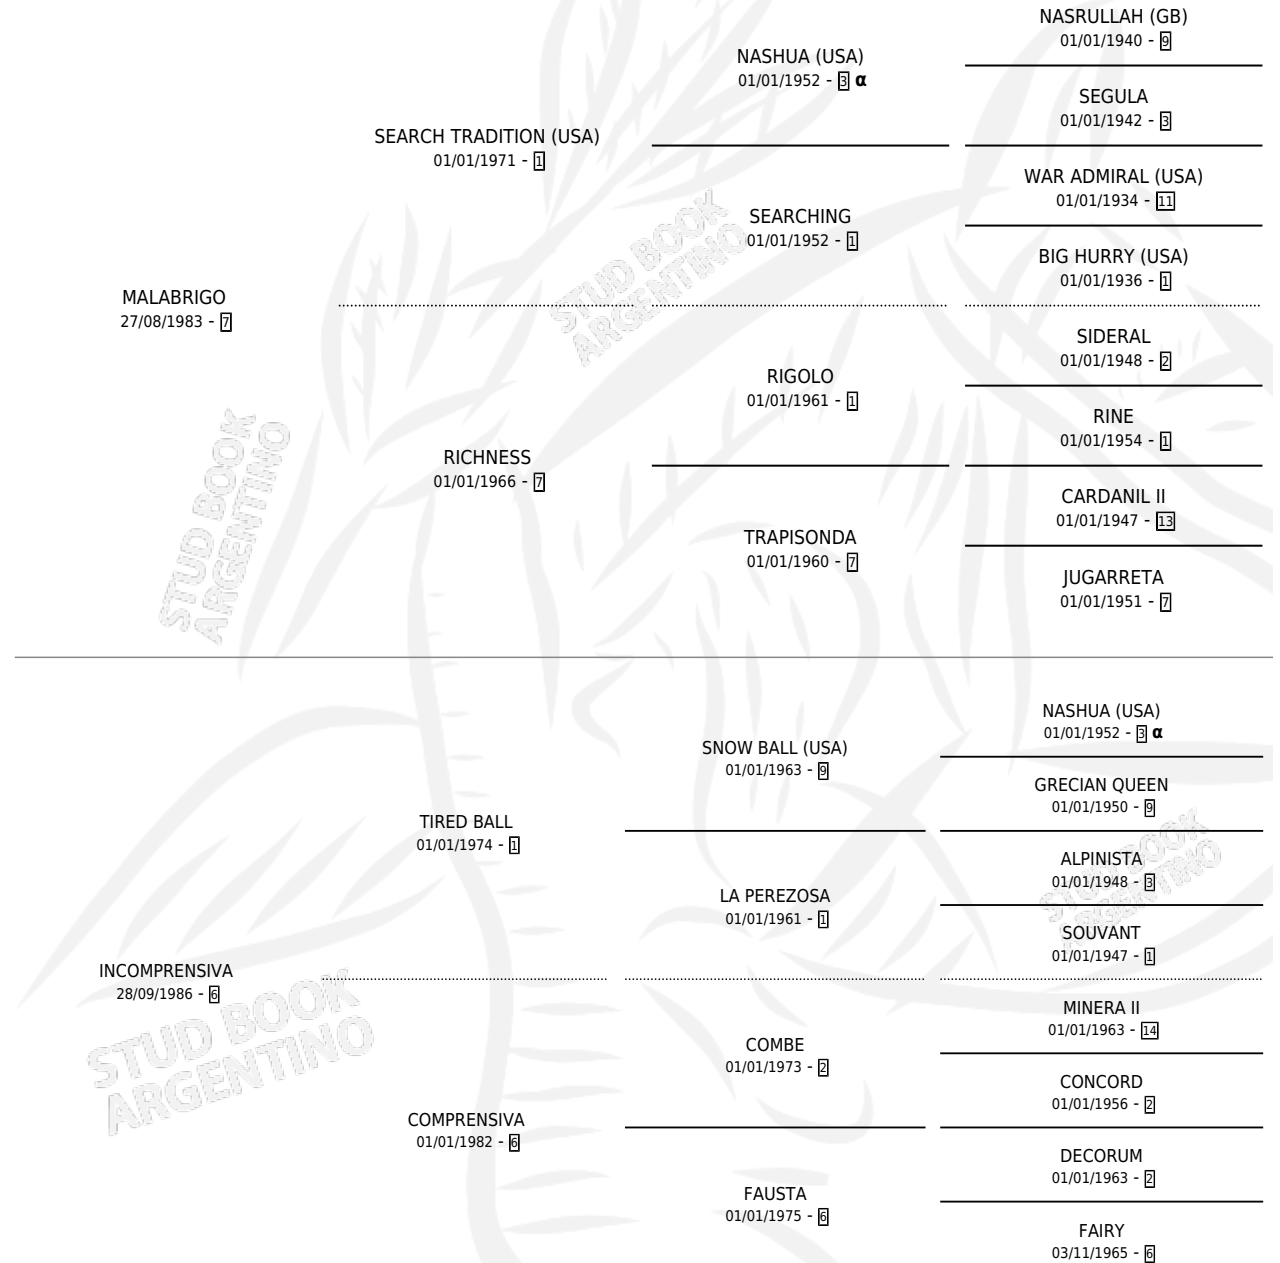

## ESTADO

TIPIFICACIÓN SANGUÍNEA	X
TIPIFICACIÓN POR ADN	X
PASAPORTE	X
IDENTIFICACIÓN POR MICROCHIP	X
REPRODUCTOR	X

**Lugar de nacimiento:** La Elsa

**Criador:** Sin dato

## PEDIGREE

INBREEDING : α