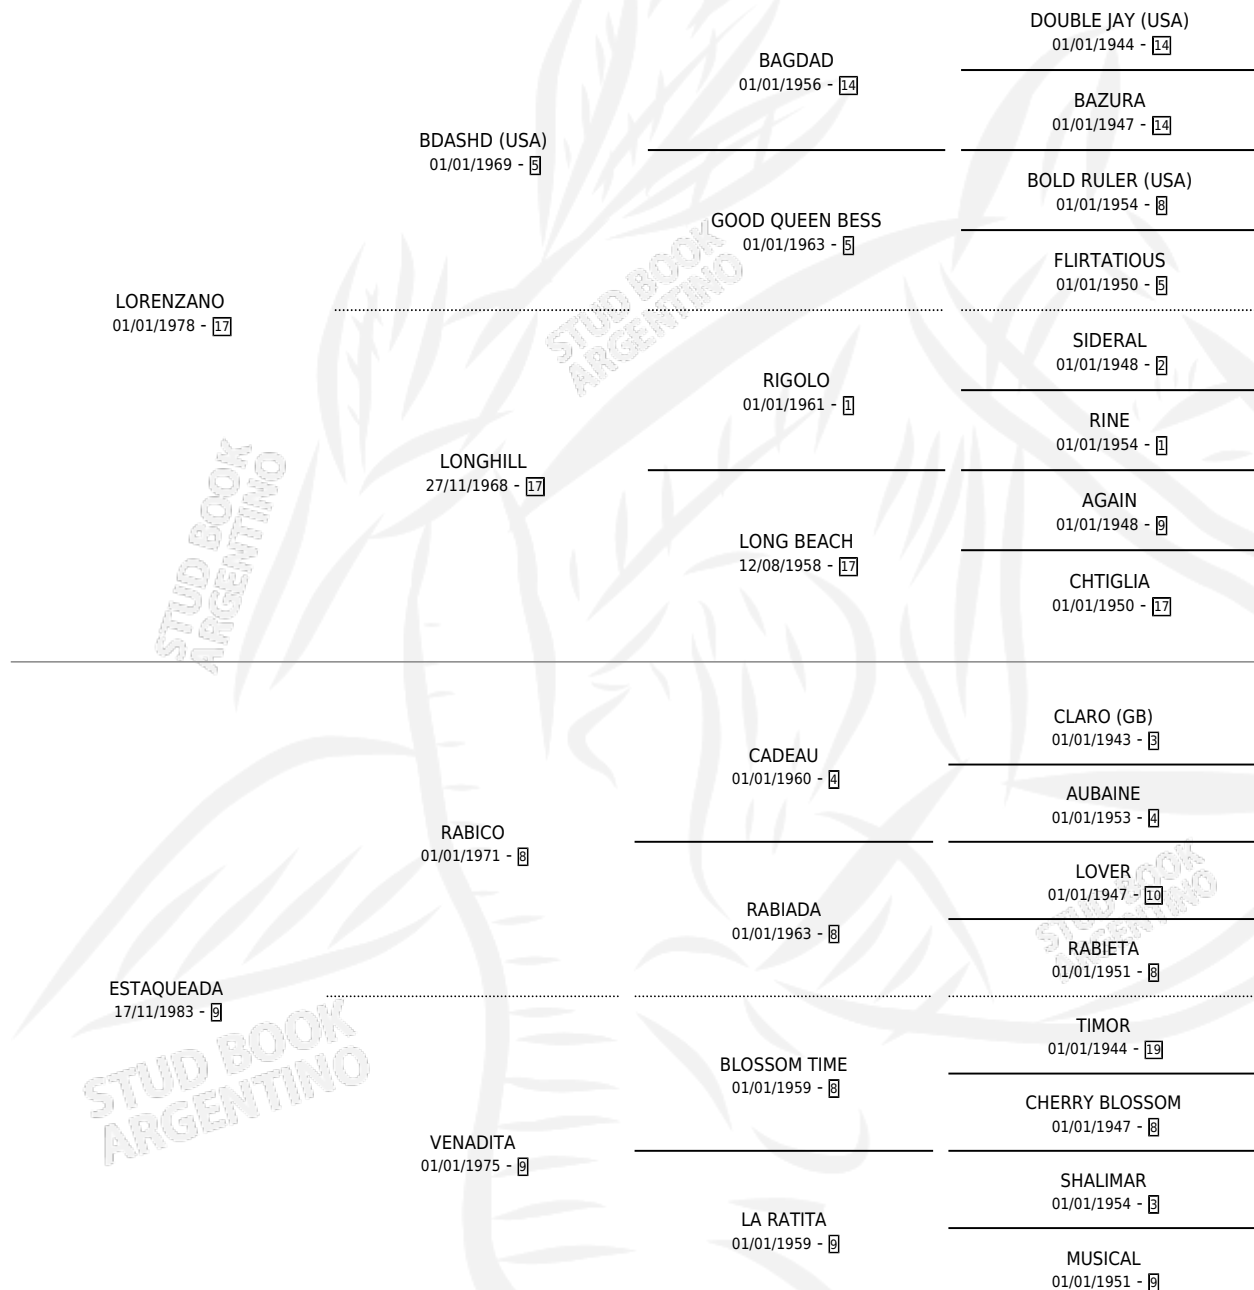

LA ESTAQUEADA

por LORENZANO y ESTAQUEADA por RABICO

Argentina · Hembra · Zaino · SP · 08/10/1996
Familia 9-h · Volumen 36

ESTADO

TIPIFICACIÓN SANGUÍNEA	✓
TIPIFICACIÓN POR ADN	✓
PASAPORTE	X
IDENTIFICACIÓN POR MICROCHIP	X
REPRODUCTOR	✓

Lugar de nacimiento: La Elsa

Criador: Sin dato

~

HIJOS

	MACHOS	HEMBRAS
3 NACIERON	3	0

SIN ACTUACIONES

PEDIGREE