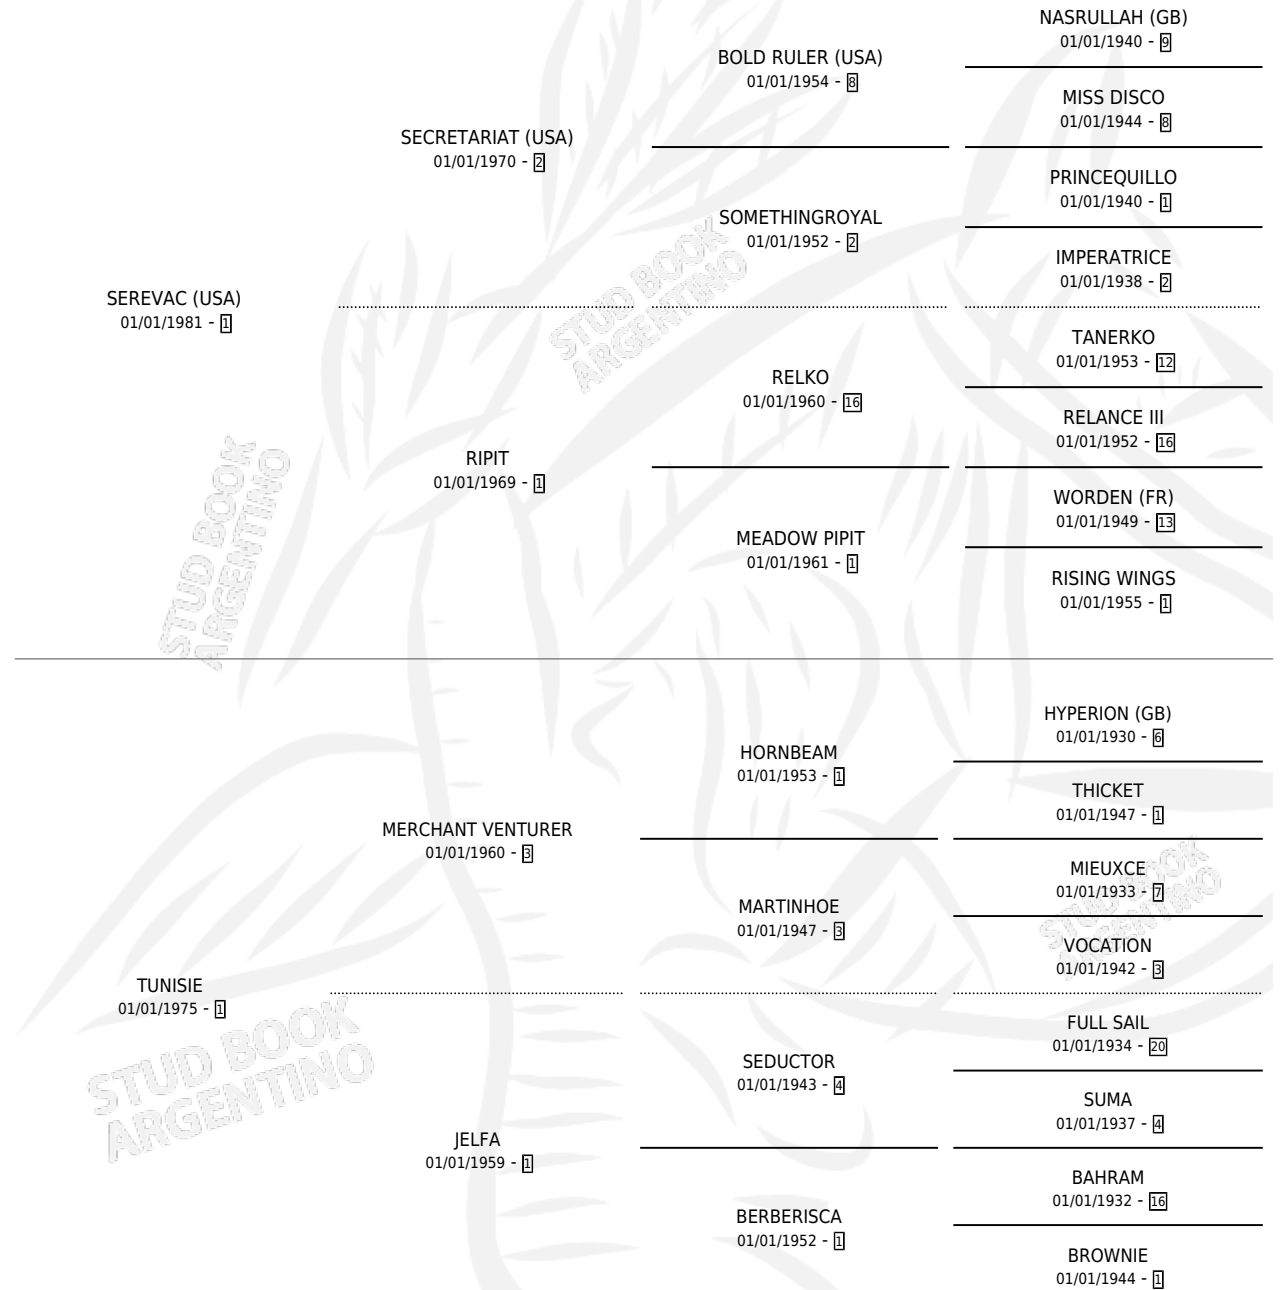

SERE ELVIS

por **SEREVAC (USA)** y **TUNISIE** por **MERCHANT VENTURER**

Argentina · Macho · Zaino · SP · 21/09/1996
Familia 1-h · Volumen 36

ESTADO

TIPIFICACIÓN SANGUÍNEA	✓
TIPIFICACIÓN POR ADN	X
PASAPORTE	X
IDENTIFICACIÓN POR MICROCHIP	X
REPRODUCTOR	X

Lugar de nacimiento: Lucero Del Sur

Criador: Lucero Del Sur

PEDIGREE

SERE ELVIS

Datos oficiales del Stud Book Argentino

Documento generado el 02/05/2026

studbook.org.ar