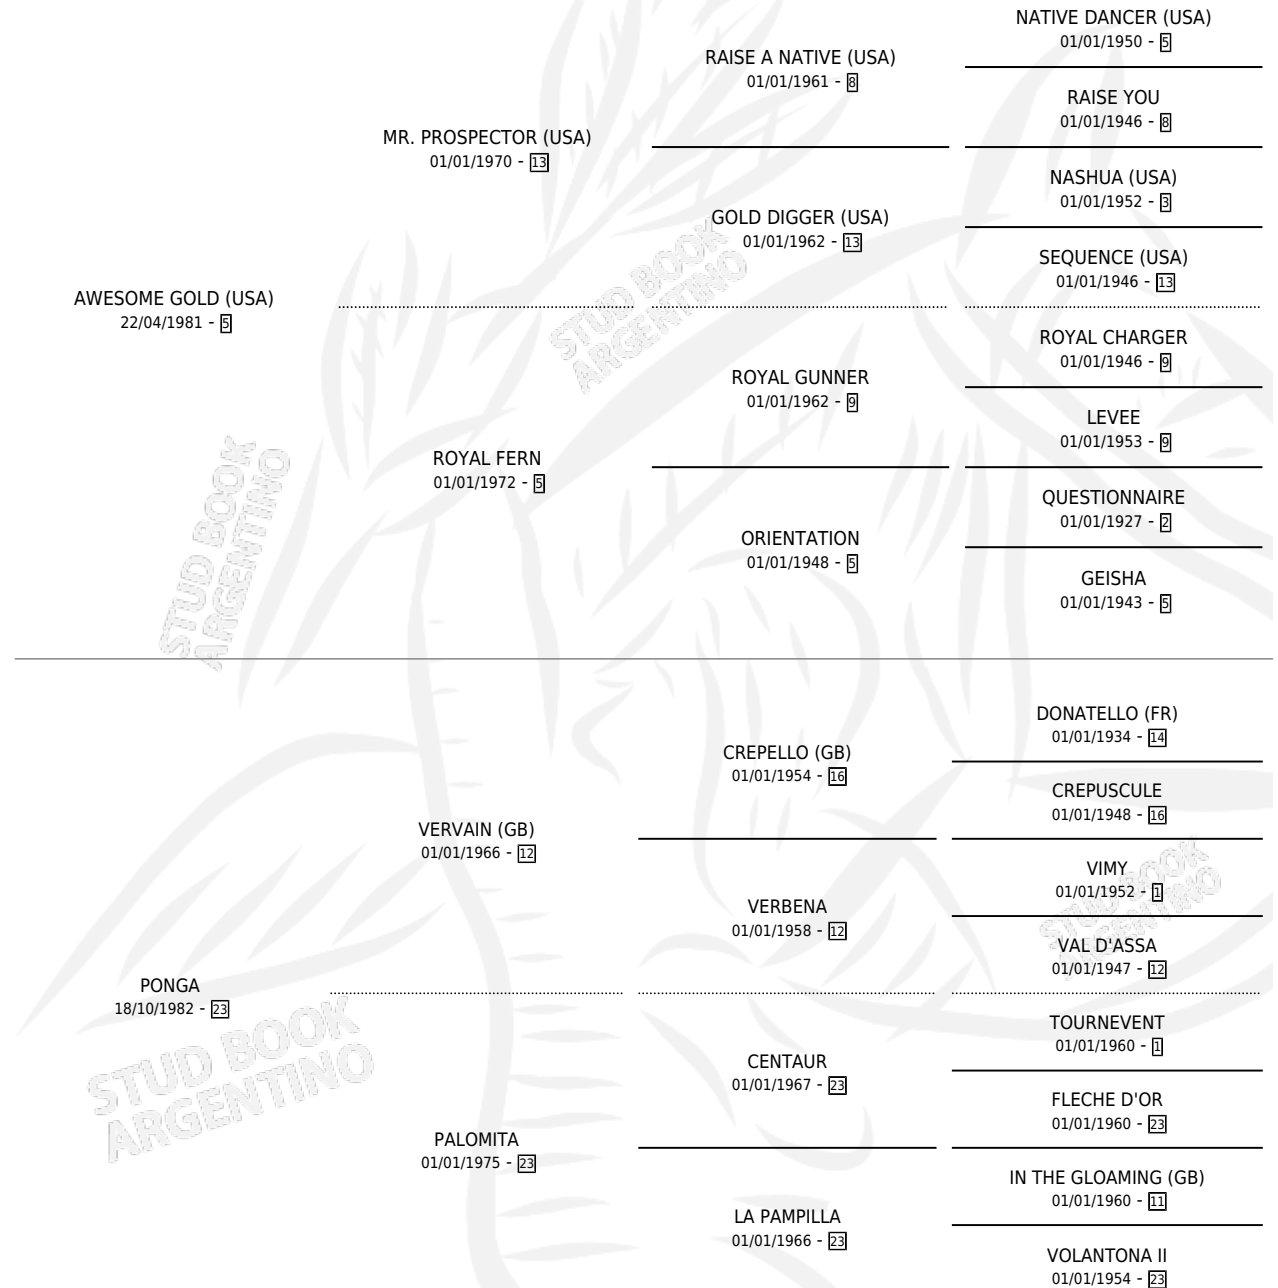

TANDILIA

por **AWESOME GOLD (USA)** y **PONGA** por **VERVAIN (GB)**

Argentina · Hembra · Zaino · SP · 01/09/1996
Familia 23-a · Volumen 36

ESTADO

TIPIFICACIÓN SANGUÍNEA	✓
TIPIFICACIÓN POR ADN	X
PASAPORTE	X
IDENTIFICACIÓN POR MICROCHIP	X
REPRODUCTOR	X

Lugar de nacimiento: Carampangue
Criador: Lahore S. A.

PEDIGREE

CAMPAÑA

Solo carreras oficiales de Argentina

POR EDAD

EDAD	CC	1°	2°	3°	4°	5°	NP	CLC	CLG	CLCG1	CLGG1	IMPORTE	GANANCIA / CC
3 AÑOS	2	0	0	0	0	0	2	0	0	0	0	\$0	\$0
TOTALES	2	0	0	0	0	0	2	0	0	0	0	\$0	\$0
%		0.0%	0.0%	0.0%	0.0%	0.0%	100%	0.0%	0.0%	0.0%	0.0%		