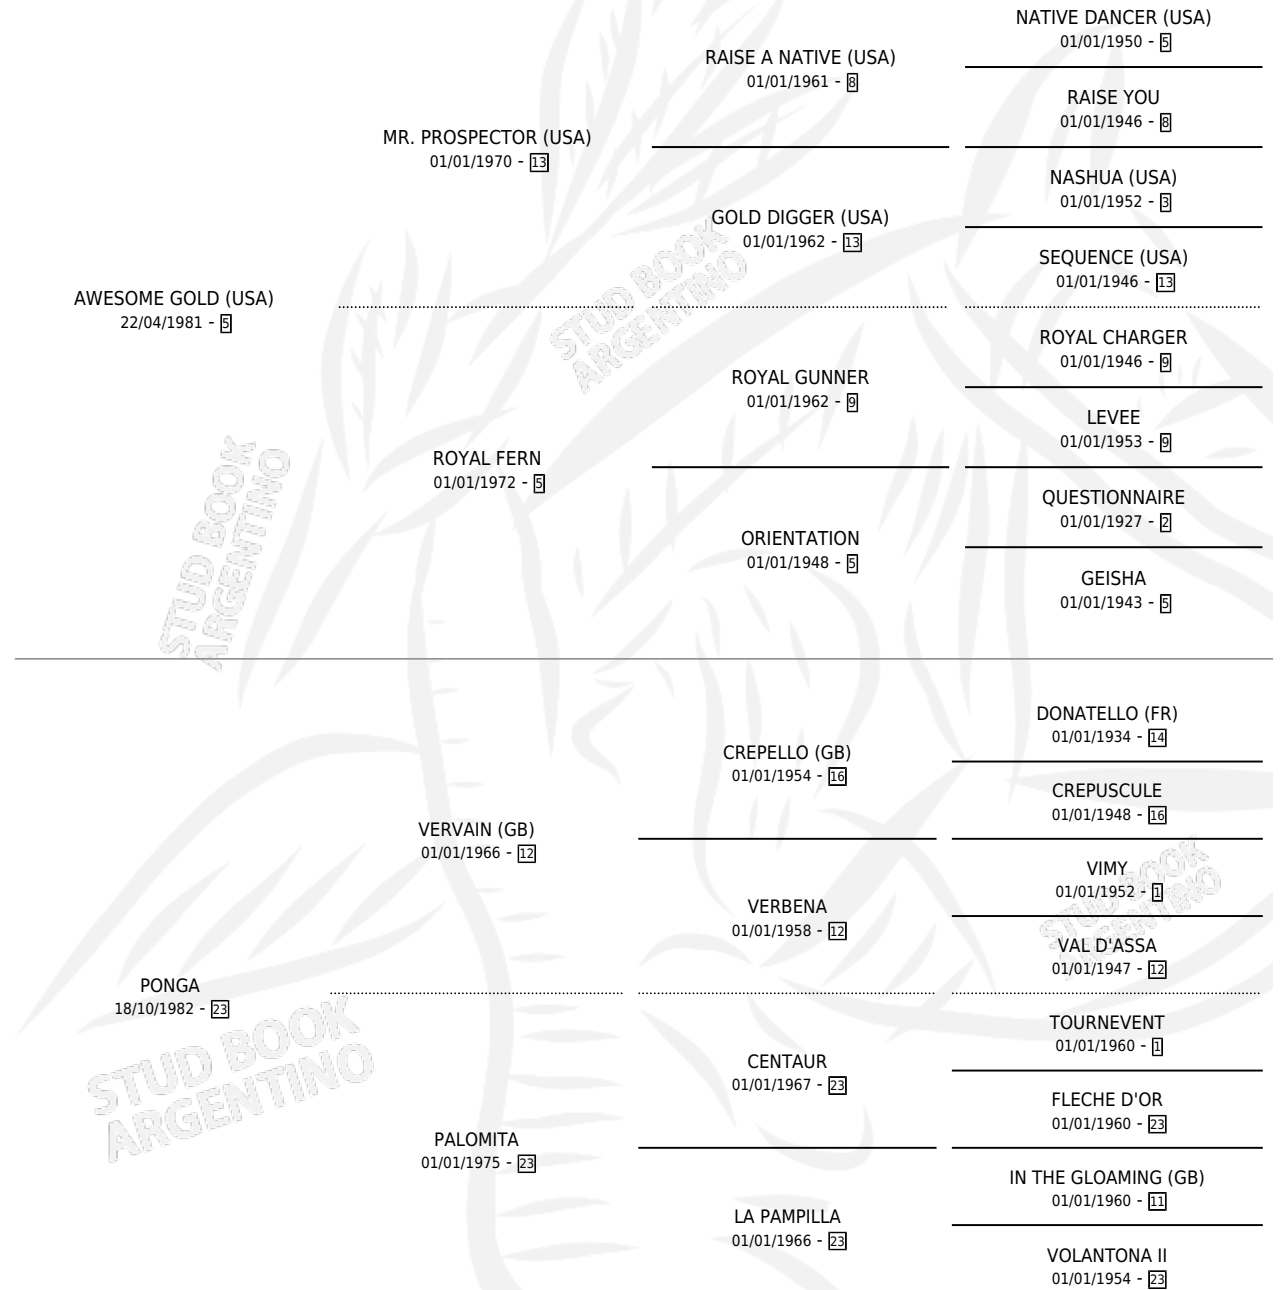

TANDILIA

por **AWESOME GOLD (USA)** y **PONGA** por **VERVAIN (GB)**

Argentina · Hembra · Zaino · SP · 01/09/1996
Familia 23-a · Volumen 36

ESTADO

TIPIFICACIÓN SANGUÍNEA	✓
TIPIFICACIÓN POR ADN	X
PASAPORTE	X
IDENTIFICACIÓN POR MICROCHIP	X
REPRODUCTOR	X

Lugar de nacimiento: Carampangue
Criador: Lahore S. A.

PEDIGREE