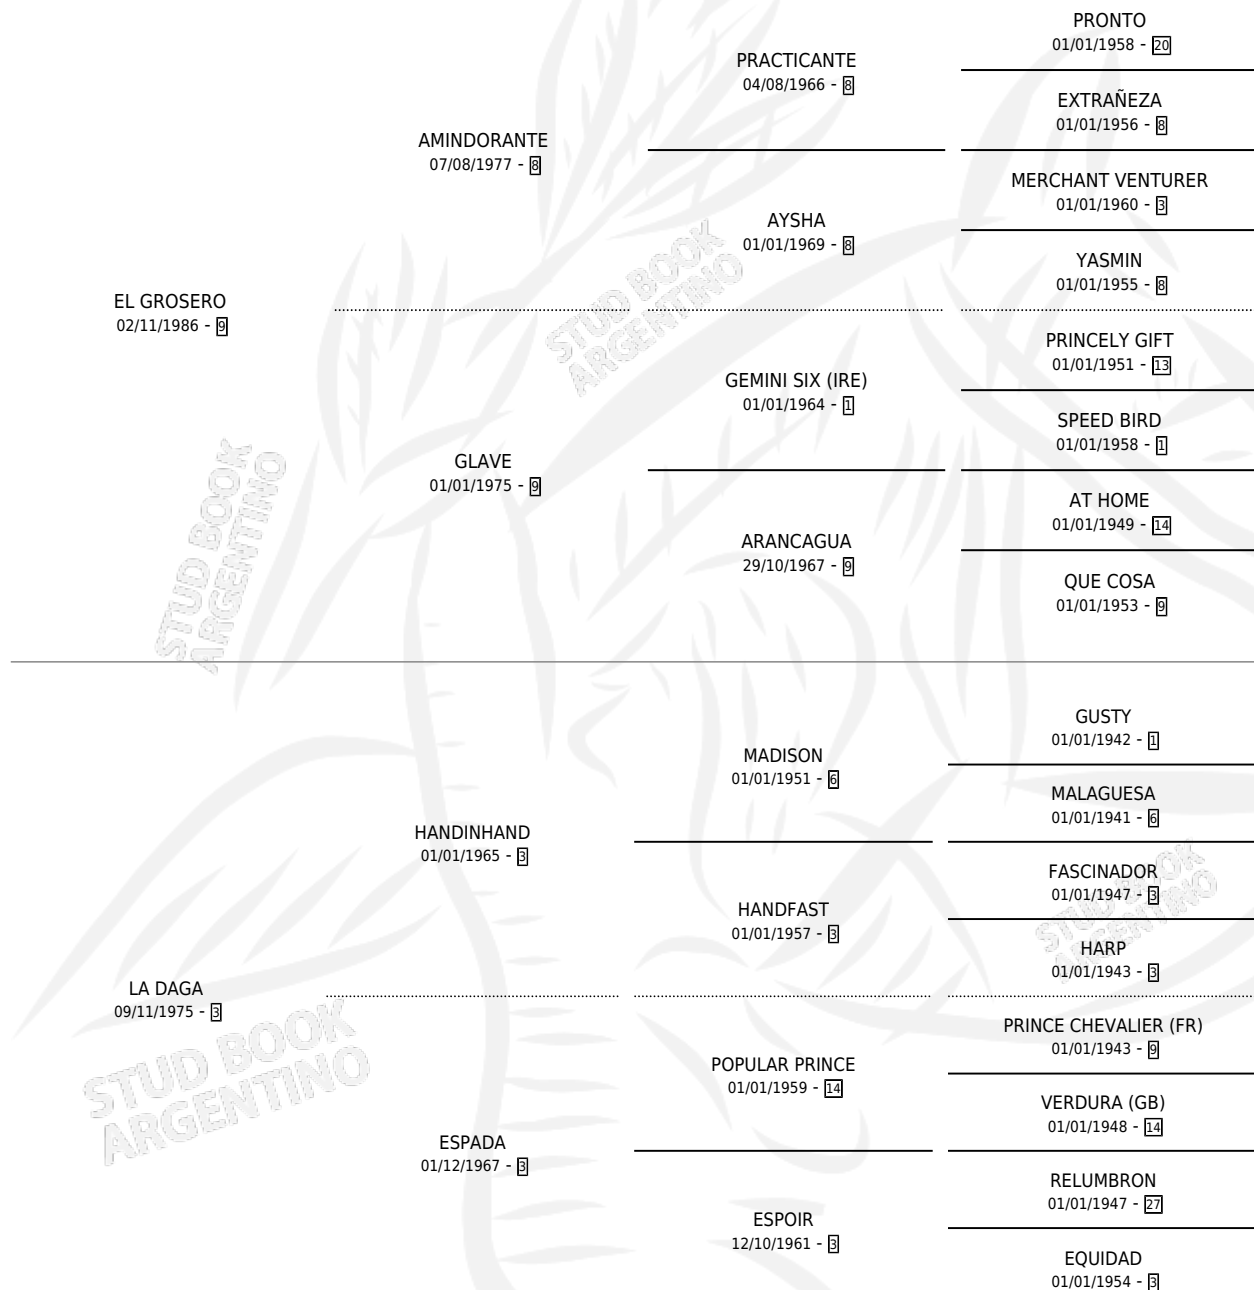

BA GROTESCA

por EL GROSERO y LA DAGA por HANDINHAND

Argentina · Hembra · Zaino · SP · 12/09/1996
Familia 3-f · Volumen 36

ESTADO

TIPIFICACIÓN SANGUÍNEA	✓
TIPIFICACIÓN POR ADN	X
PASAPORTE	X
IDENTIFICACIÓN POR MICROCHIP	X
REPRODUCTOR	X

Lugar de nacimiento: Los Bacanes

Criador: Sin dato

PEDIGREE

BA GROTESCA

Datos oficiales del Stud Book Argentino

Documento generado el 09/05/2026

studbook.org.ar