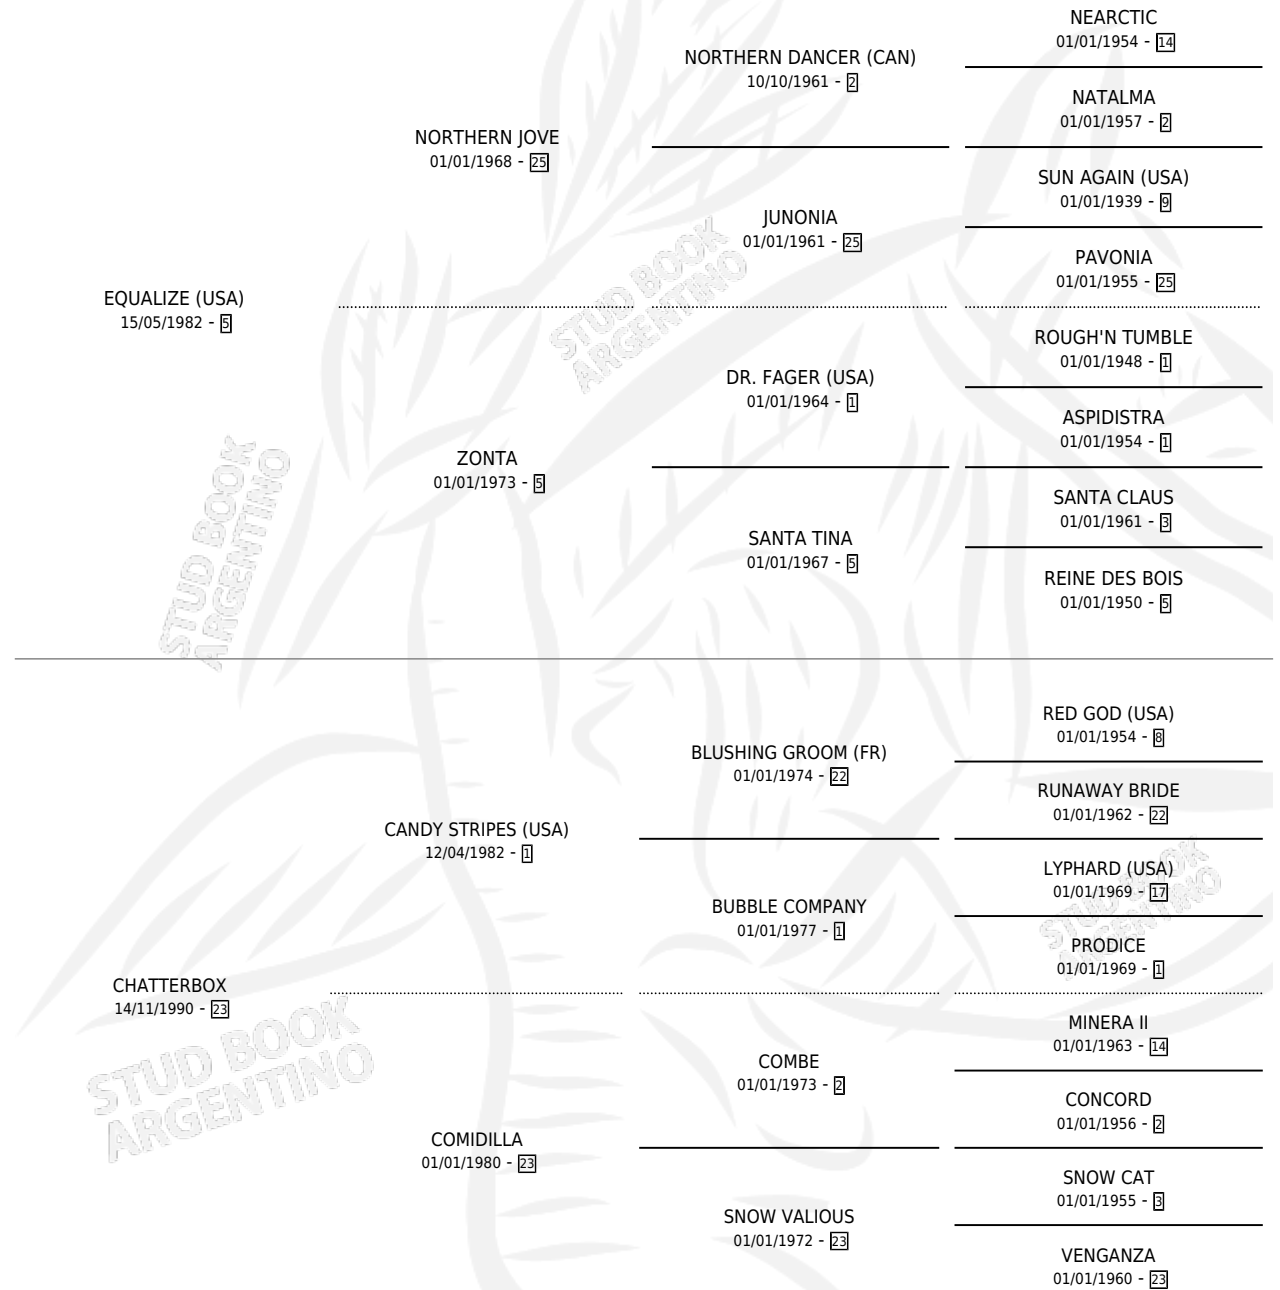

CHAPULTEPEC

por **EQUALIZE (USA)** y **CHATTERBOX** por **CANDY STRIPES (USA)**

Argentina · Macho · Tordillo · SP · 11/10/1996
Familia 23-a · Volumen 36

ESTADO

TIPIFICACIÓN SANGUÍNEA	✓
TIPIFICACIÓN POR ADN	✓
PASAPORTE	X
IDENTIFICACIÓN POR MICROCHIP	X
REPRODUCTOR	✓

Lugar de nacimiento: Abolengo
Criador: Abolengo

~

HIJOS

	MACHOS	HEMBRAS
7 NACIERON	7	0
3 CORRIERON	3	0
3 GANARON	3	0
0 GANADORES CL	0 GANADORES GR	0 GANADORES G1

PEDIGREE

CAMPAÑA

Solo carreras oficiales de Argentina