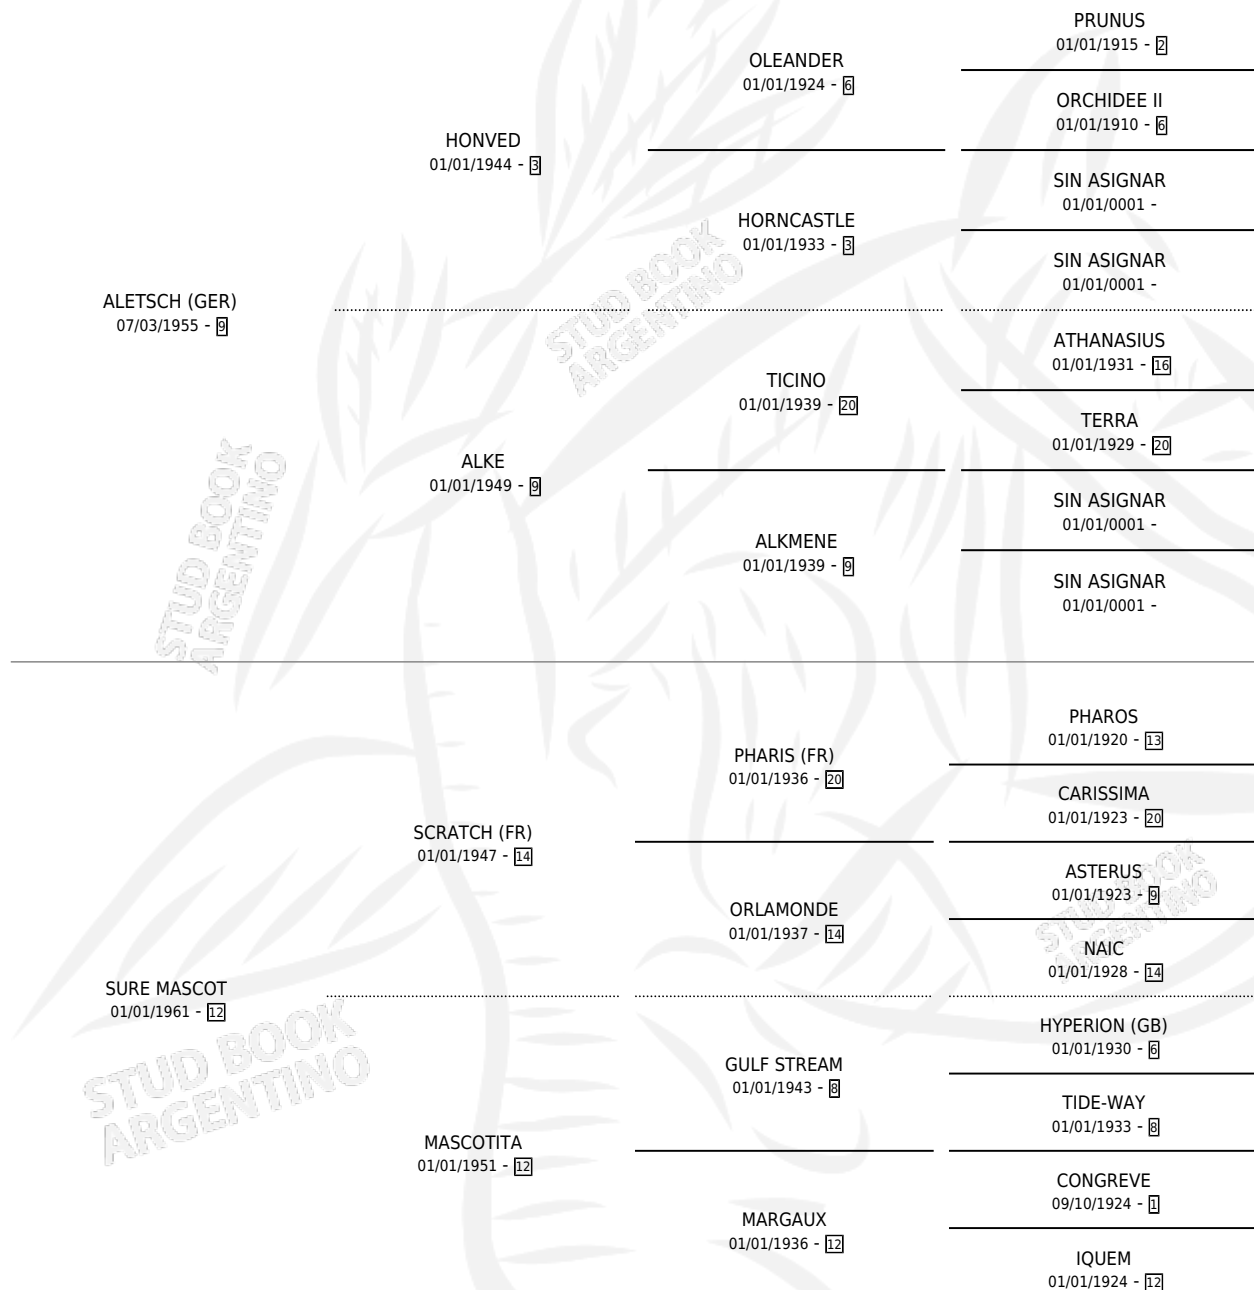

AMALAYA

por **ALETSCH (GER)** y **SURE MASCOT** por **SCRATCH (FR)**

Argentina · Hembra · Zaino Doradillo · SP · 01/01/1972
Familia 12-d · Volumen 28

ESTADO

TIPIFICACIÓN SANGUÍNEA	X
TIPIFICACIÓN POR ADN	X
PASAPORTE	X
IDENTIFICACIÓN POR MICROCHIP	X
REPRODUCTOR	✓

Lugar de nacimiento: Campo Particular

Criador: Sin dato

~

HIJOS

	MACHOS	HEMBRAS
5 NACIERON	4	1
1 CORRIERON	1	0
1 GANARON	1	0
0 GANADORES CL	0 GANADORES GR	0 GANADORES G1

PEDIGREE