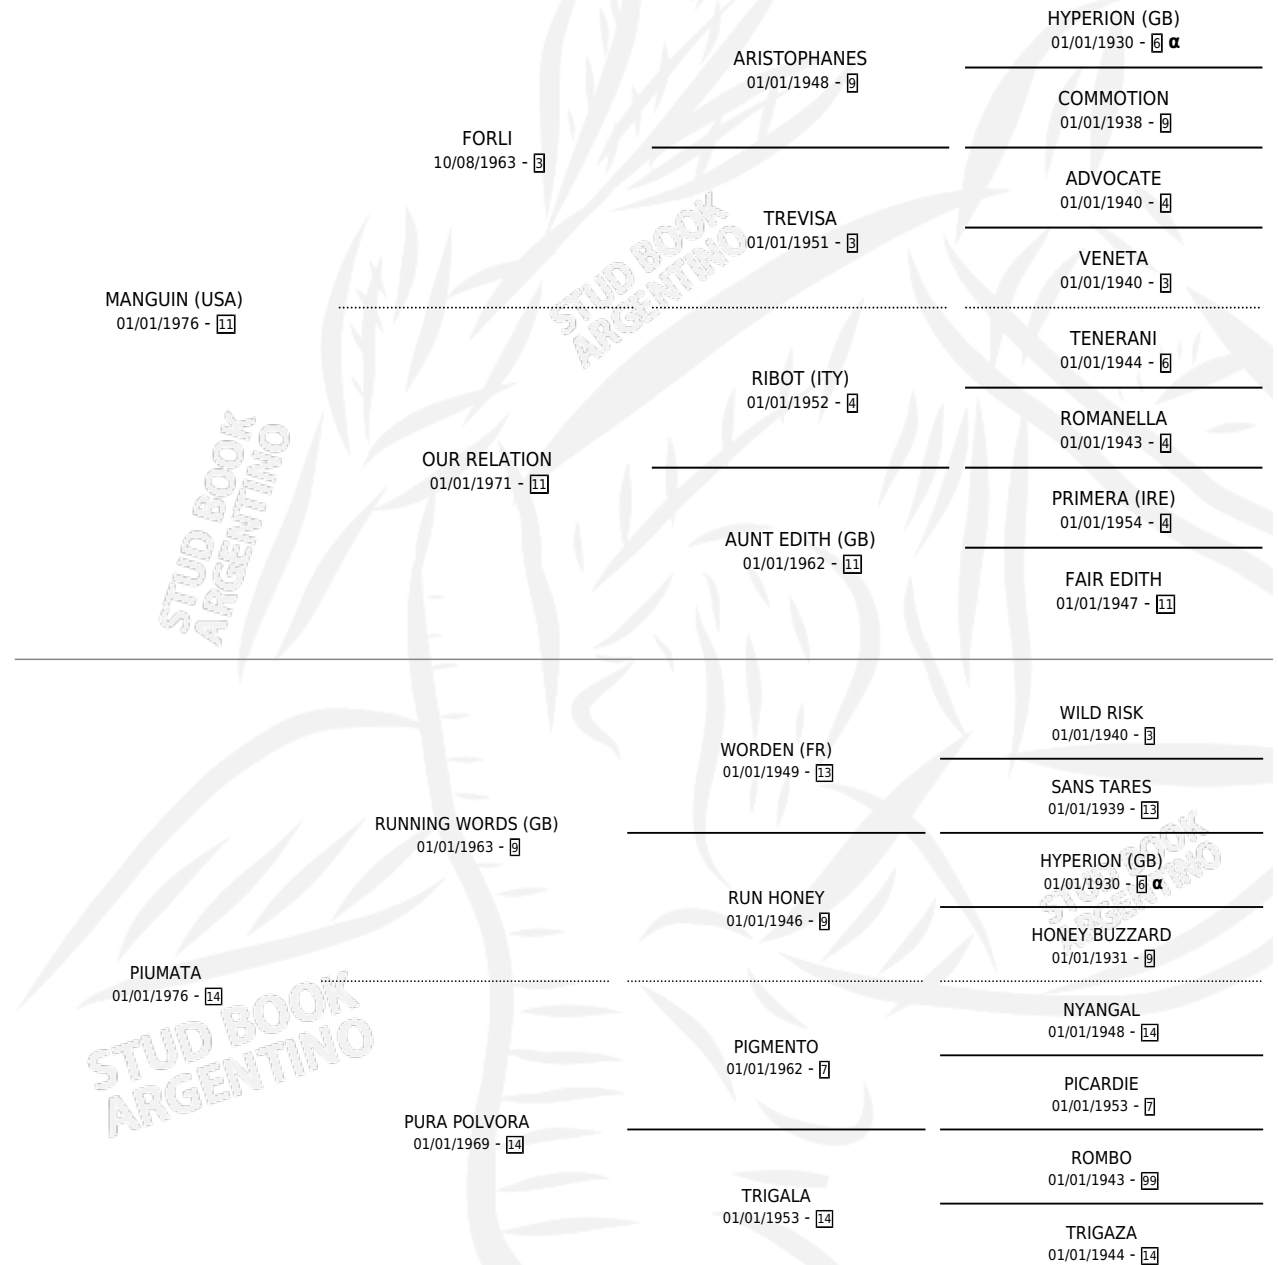

PELUDA

por **MANGUIN (USA)** y **PIUMATA** por **RUNNING WORDS (GB)**

Argentina · Hembra · Alazan · SP · 29/09/1996
Familia 14-a · Volumen 36

ESTADO

TIPIFICACIÓN SANGUÍNEA	✓
TIPIFICACIÓN POR ADN	X
PASAPORTE	X
IDENTIFICACIÓN POR MICROCHIP	X
REPRODUCTOR	✓

Lugar de nacimiento: Los Mimbres
Criador: Los Mimbres

~

HIJOS

	MACHOS	HEMBRAS
2 NACIERON	1	1
SIN ACTUACIONES		

PEDIGREE

INBREEDING : α

S

mientos 2 / Efectividad 40.00%

PADRILLO	PRODUCTO	CRIADOR	1ER SERVICIO	ÚLTIMO SERVICIO
VALUE TOSS	∅		05/10/2003	07/10/2003
PELUDA				
VALUE TOSS	PELODURO (M A, 27/09/2003)	LOS MIMBRES	07/10/2002	09/10/2002
Datos oficiales del Stud Book Argentino				
CREATIVITY (USA)	∅		09/09/2001	10/09/2001
Documentó generado el 04/05/2026				
CREATIVITY (USA)	DURA DE PELAR (H A, 30/08/2001)	LOS MIMBRES	05/10/2000	05/10/2000
studbook.org.ar				
CREATIVITY (USA)	∅		24/02/2000	26/02/2000