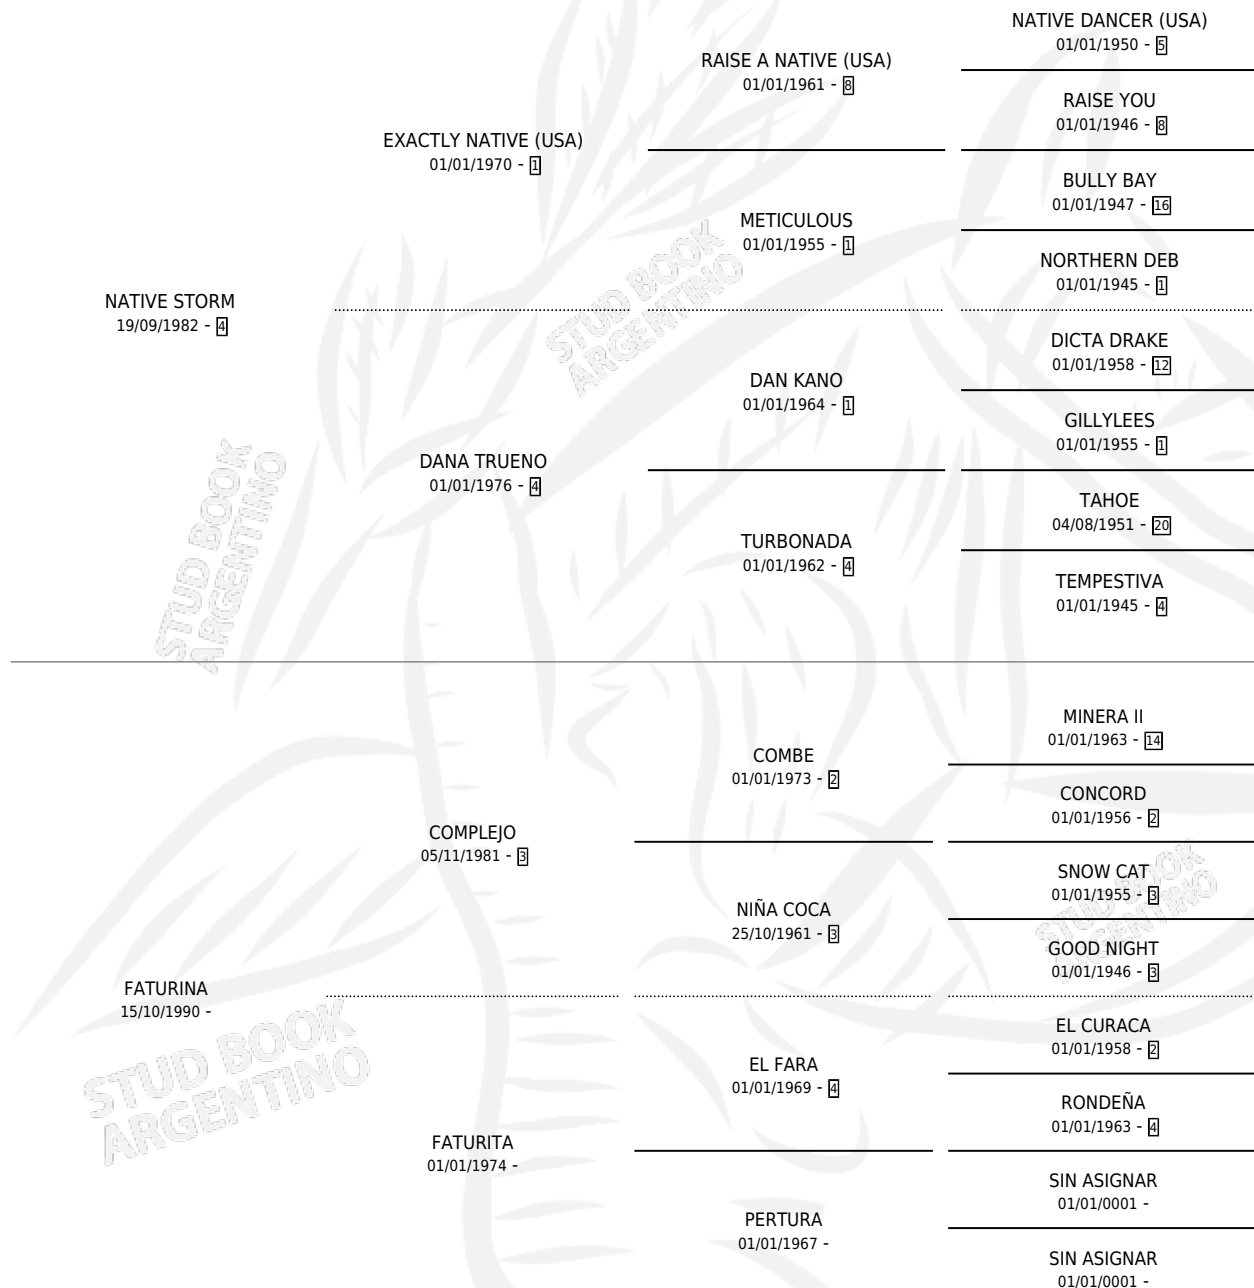

NATINFA

por **NATIVE STORM** y **FATURINA** por **COMPLEJO**

Argentina · Hembra · Alazan · SP · 06/10/1996
Familia · Volumen 36

ESTADO

TIPIFICACIÓN SANGUÍNEA	✓
TIPIFICACIÓN POR ADN	✓
PASAPORTE	X
IDENTIFICACIÓN POR MICROCHIP	X
REPRODUCTOR	✓

Lugar de nacimiento: Mi Complejo

Criador: Mi Complejo

~

HIJOS

	MACHOS	HEMBRAS
6 NACIERON	4	2
3 CORRIERON	2	1
1 GANARON	0	1
0 GANADORES CL	0 GANADORES GR	0 GANADORES G1

PEDIGREE

S

cimientos 6 / Efectividad 42.86%