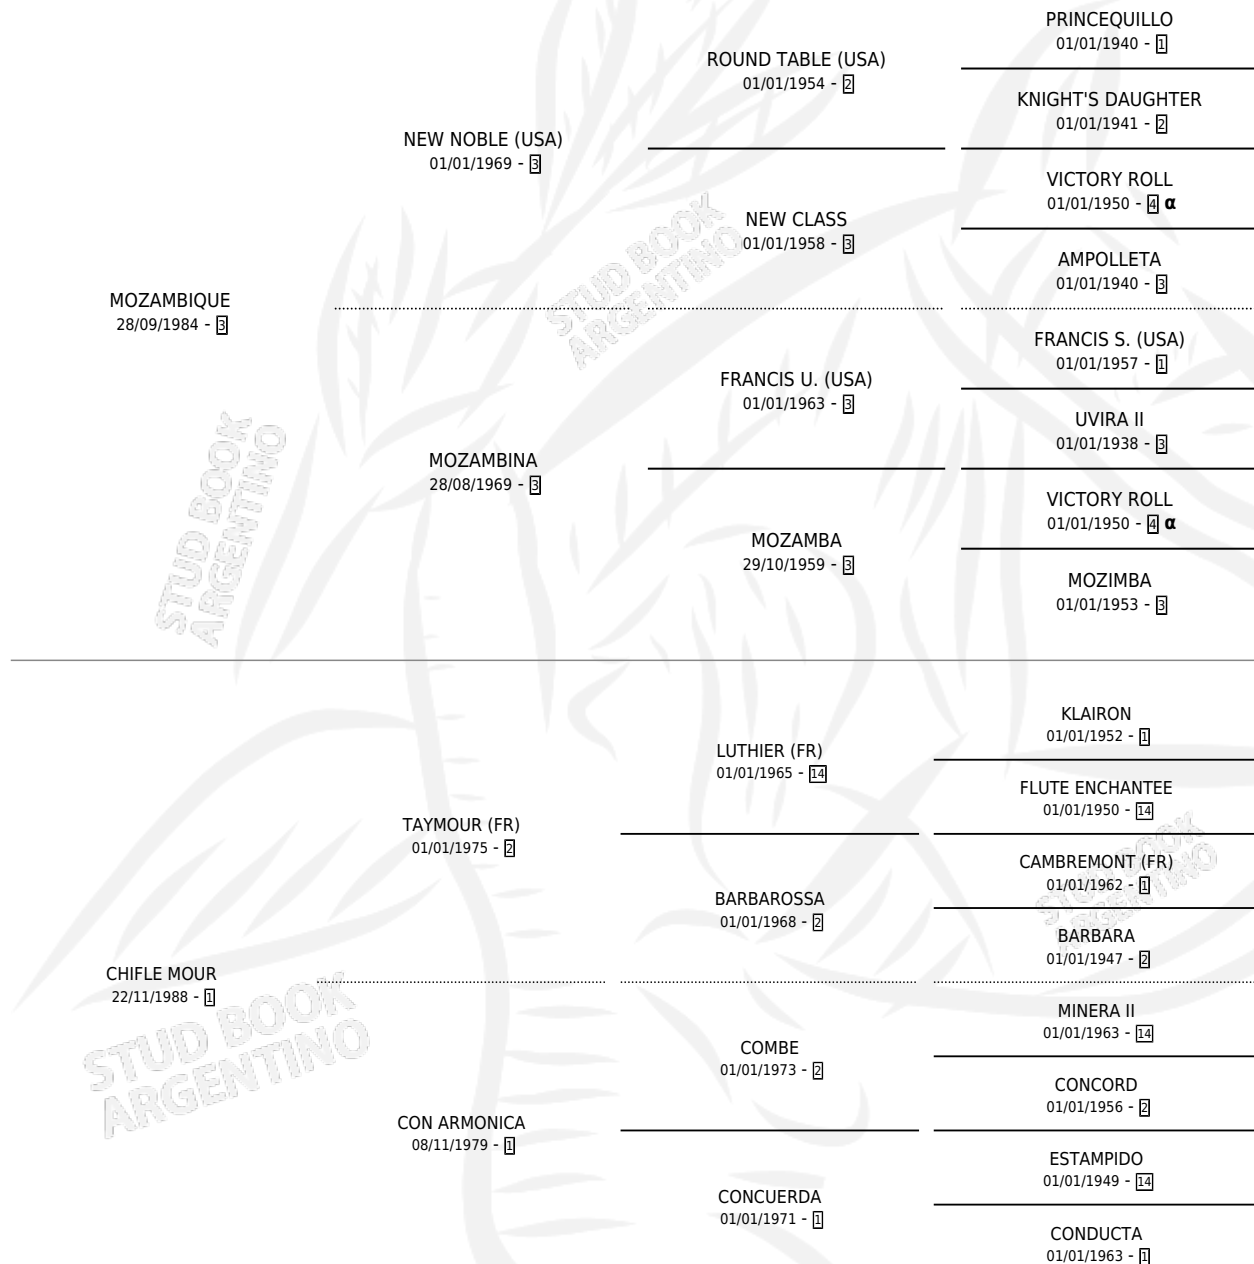

MOZA CHIFLADORA

por MOZAMBIQUE y CHIFLE MOUR por TAYMOUR (FR)

Argentina · Hembra · Alazan · SP · 06/10/1996
Familia 1-b · Volumen 36

ESTADO

TIPIFICACIÓN SANGUÍNEA	✓
TIPIFICACIÓN POR ADN	✓
PASAPORTE	X
IDENTIFICACIÓN POR MICROCHIP	X
REPRODUCTOR	✓

Lugar de nacimiento: Don Simon

Criador: Don Simon

~

HIJOS

	MACHOS	HEMBRAS
2 NACIERON	1	1
2 CORRIERON	1	1
1 GANARON	0	1
0 GANADORES CL	0 GANADORES GR	0 GANADORES G1

PEDIGREE

INBREEDING : α

CAMPAÑA

Solo carreras oficiales de Argentina

POR EDAD

EDAD	CC	1°	2°	3°	4°	5°	NP	CLC	CLG	CLCG1	CLGG1	IMPORTE	GANANCIA / CC
3 AÑOS	2	1	0	0	0	1	0	0	0	0	0	\$5,096	\$2,548
4 AÑOS	10	1	0	0	2	1	6	0	0	0	0	\$4,896	\$490
TOTALES	12	2	0	0	2	2	6	0	0	0	0	\$9,992	\$833
%		16.7%	0.0%	0.0%	16.7%	16.7%	50.0%	0.0%	0.0%	0.0%	0.0%		

Ganadora de 2 carreras en La Plata - \$9,992, a los 3 y 4 años.

POR DISTANCIA

HIPODROMO	CC	1°	2°	3°	4°	5°	NP	CLC	CLG	CLCG1	CLGG1	IMPORTE
LA PLATA	10	2	0	0	2	2	4	0	0	0	0	\$9,992
1400 MTS	1	0	0	0	0	0	1	0	0	0	0	\$0
1100 MTS	5	1	0	0	2	1	1	0	0	0	0	\$4,896
1200 MTS	1	0	0	0	0	0	1	0	0	0	0	\$0
1000 MTS	3	1	0	0	0	1	1	0	0	0	0	\$5,096
SAN ISIDRO	1	0	0	0	0	0	1	0	0	0	0	\$0
1000 MTS	1	0	0	0	0	0	1	0	0	0	0	\$0
PALERMO	1	0	0	0	0	0	1	0	0	0	0	\$0
1000 MTS	1	0	0	0	0	0	1	0	0	0	0	\$0