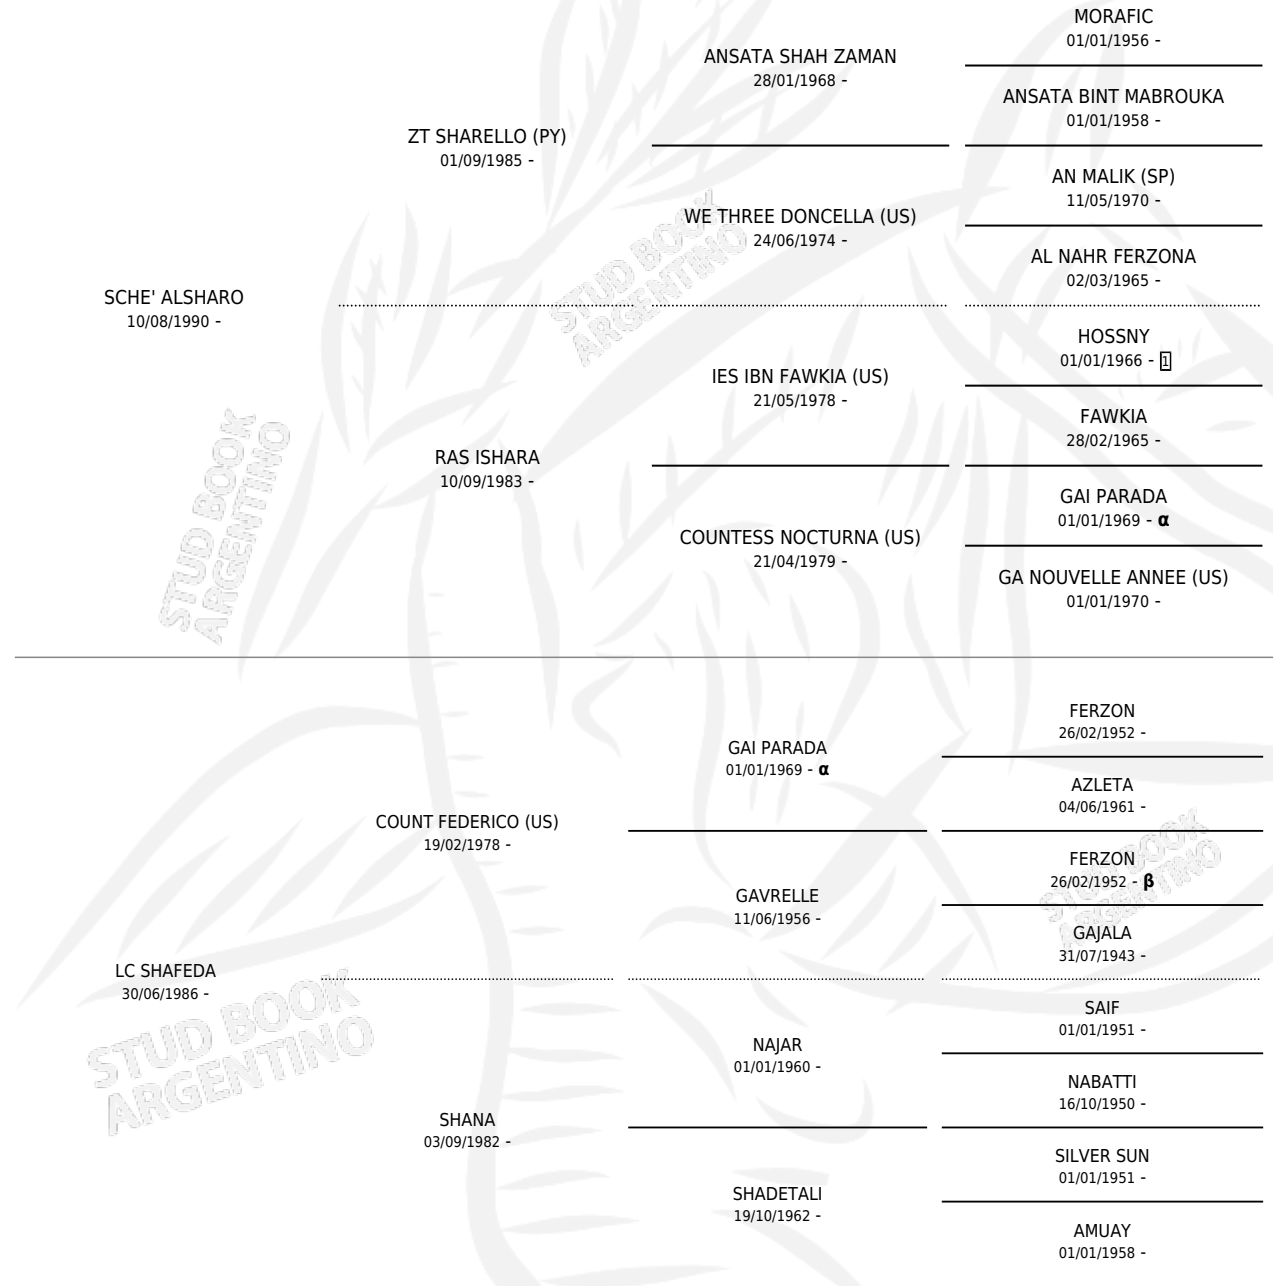

# LO-SHAFAR

por SCHE' ALSHARO y LC SHAFEDA por COUNT FEDERICO (US)

Argentina · Macho · Tordillo · AP · 28/09/1996  
Familia · Volumen 36

## ESTADO

TIPIFICACIÓN SANGUÍNEA	✓
TIPIFICACIÓN POR ADN	X
PASAPORTE	X
IDENTIFICACIÓN POR MICROCHIP	X
REPRODUCTOR	X

**Lugar de nacimiento:** Abenamar  
**Criador:** Sin dato

## PEDIGREE

INBREEDING :  $\alpha, \beta$