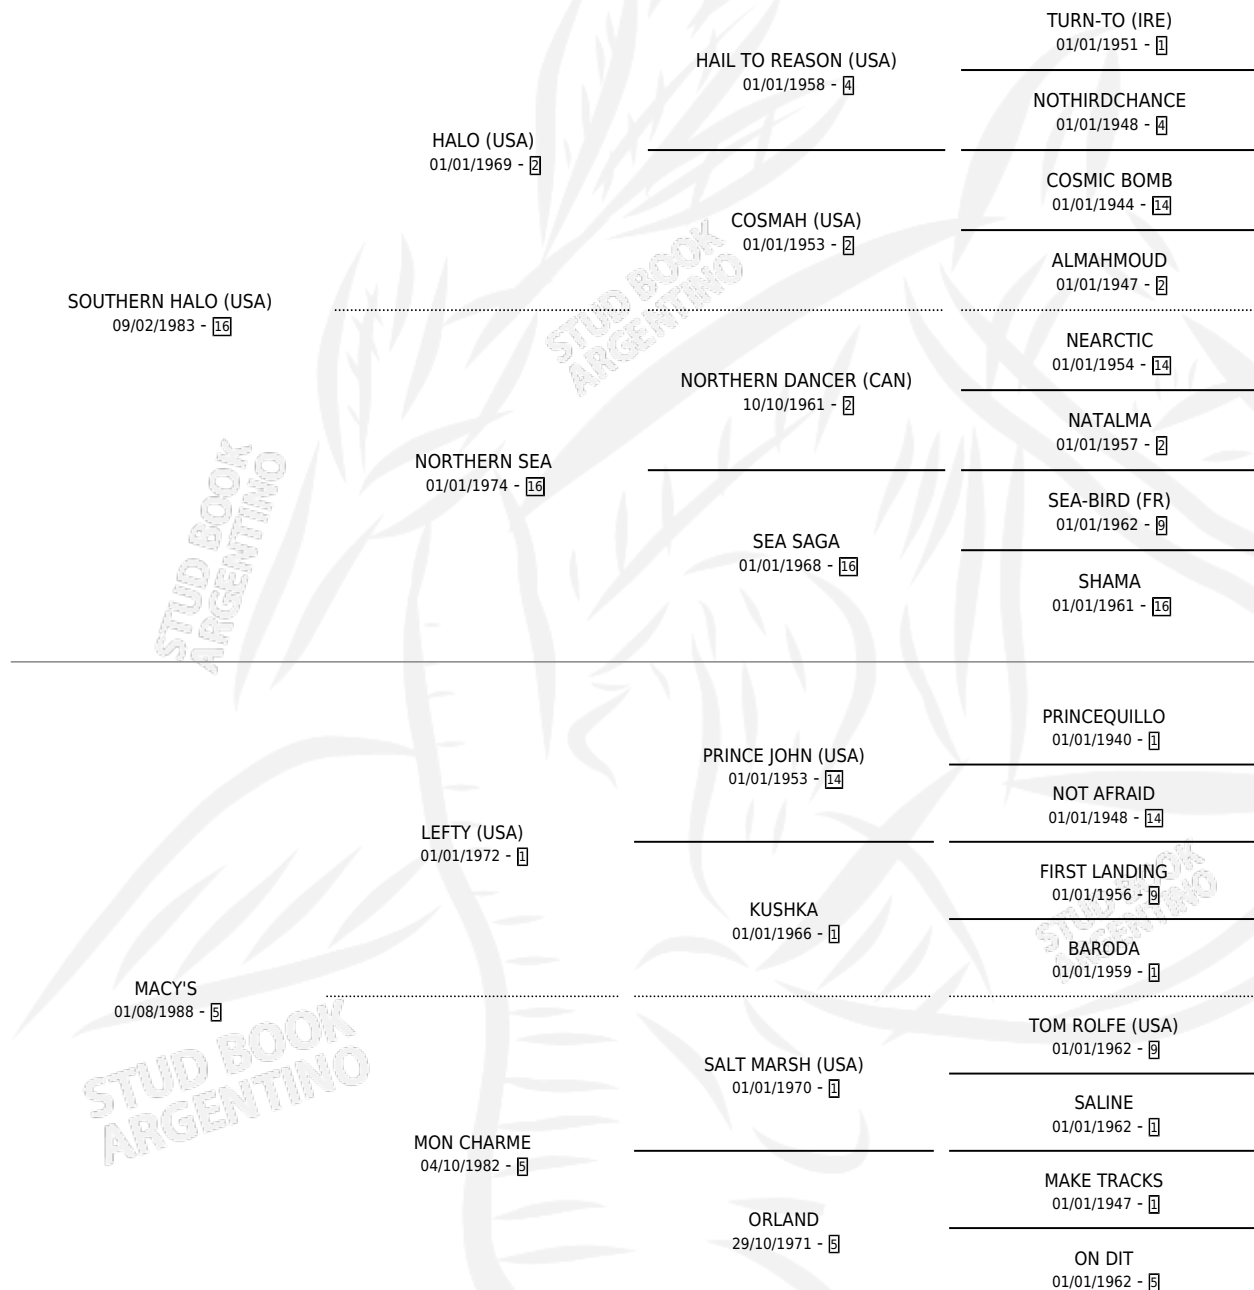

MACY HALO

por SOUTHERN HALO (USA) y MACY'S por LEFTY (USA)

Argentina · Hembra · Zaino Doradillo · SP · 27/09/1996
Familia 5-c · Volumen 36

ESTADO

TIPIFICACIÓN SANGUÍNEA	✓
TIPIFICACIÓN POR ADN	X
PASAPORTE	X
IDENTIFICACIÓN POR MICROCHIP	X
REPRODUCTOR	✓

Lugar de nacimiento: La Quebrada

Criador: Sin dato

~

HIJOS

	MACHOS	HEMBRAS
3 NACIERON	1	2
2 CORRIERON	1	1
2 GANARON	1	1
0 GANADORES CL	0 GANADORES GR	0 GANADORES G1

PEDIGREE