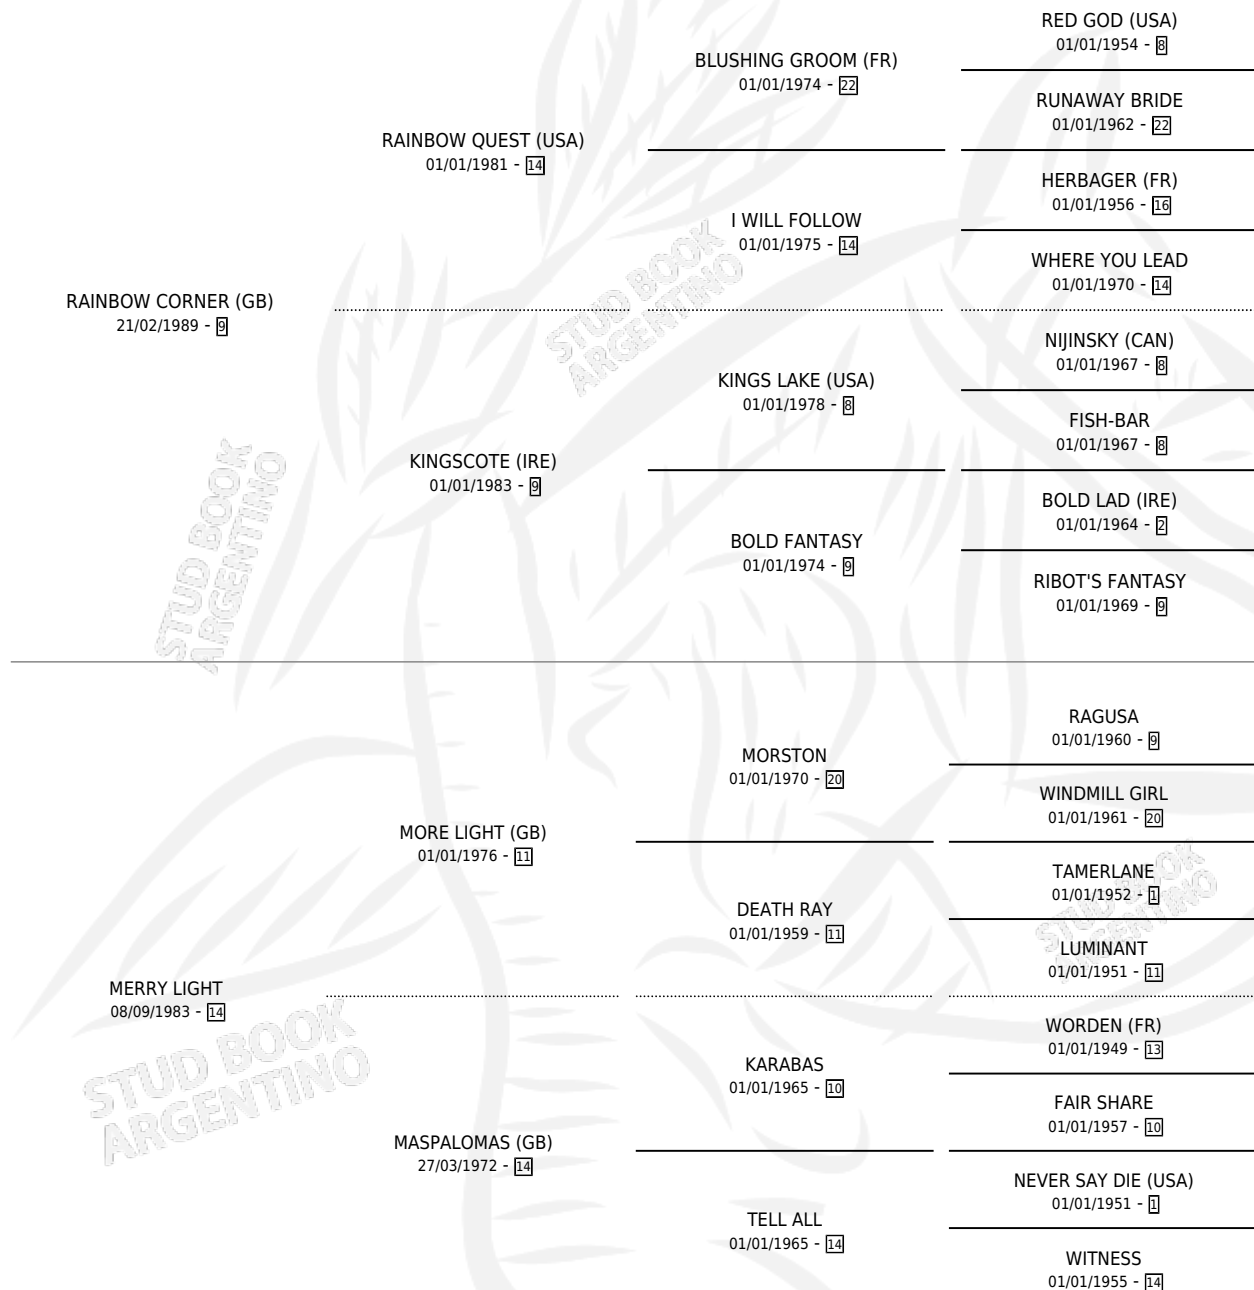

MERRYMAKER

por **RAINBOW CORNER (GB)** y **MERRY LIGHT** por **MORE LIGHT (GB)**

Argentina · Hembra · Zaino · SP · 23/09/1996
Familia 14-c · Volumen 36

ESTADO

TIPIFICACIÓN SANGUÍNEA	✓
TIPIFICACIÓN POR ADN	✓
PASAPORTE	X
IDENTIFICACIÓN POR MICROCHIP	X
REPRODUCTOR	✓

Lugar de nacimiento: La Quebrada
Criador: La Quebrada

~

HIJOS

	MACHOS	HEMBRAS
5 NACIERON	4	1
5 CORRIERON	4	1
5 GANARON	4	1

1 GANADORES CL	1 GANADORES GR	1 GANADORES G1
---------------------------------	---------------------------------	---------------------------------

PEDIGREE

EXPORTACIÓN / IMPORTACIÓN

FECHA	MOVIMIENTO	PAÍS
30/06/2005	EXPORTADO	ESTADOS UNIDOS

~

SERVICIOS

Servicios **6** / Nacimientos **5** / Efectividad **83.33%**

PADRILLO	PRODUCTO	CRIADOR	1ER SERVICIO	ÚLTIMO SERVICIO
SOUTHERN HALO (USA)	∅		01/12/2004	01/12/2004
SOUTHERN HALO (USA)	MODERN GIRL (H ZN, 05/11/2004)	LA QUEBRADA	20/11/2003	20/11/2003
EL COMPINCHE	MATUCO (M Z, 31/10/2003)	LA QUEBRADA	20/11/2002	20/11/2002
MUTAKDDIM (USA)	MAGNANIMO (M ZD, 28/10/2002)	LA QUEBRADA	15/09/2001	13/11/2001
EL COMPINCHE	MAGNUM (M ZN, 19/08/2001)	LA QUEBRADA	30/08/2000	30/08/2000
EL COMPINCHE	MEDAL OF HONOR (M ZN, 28/07/2000)	LA QUEBRADA	12/08/1999	12/08/1999