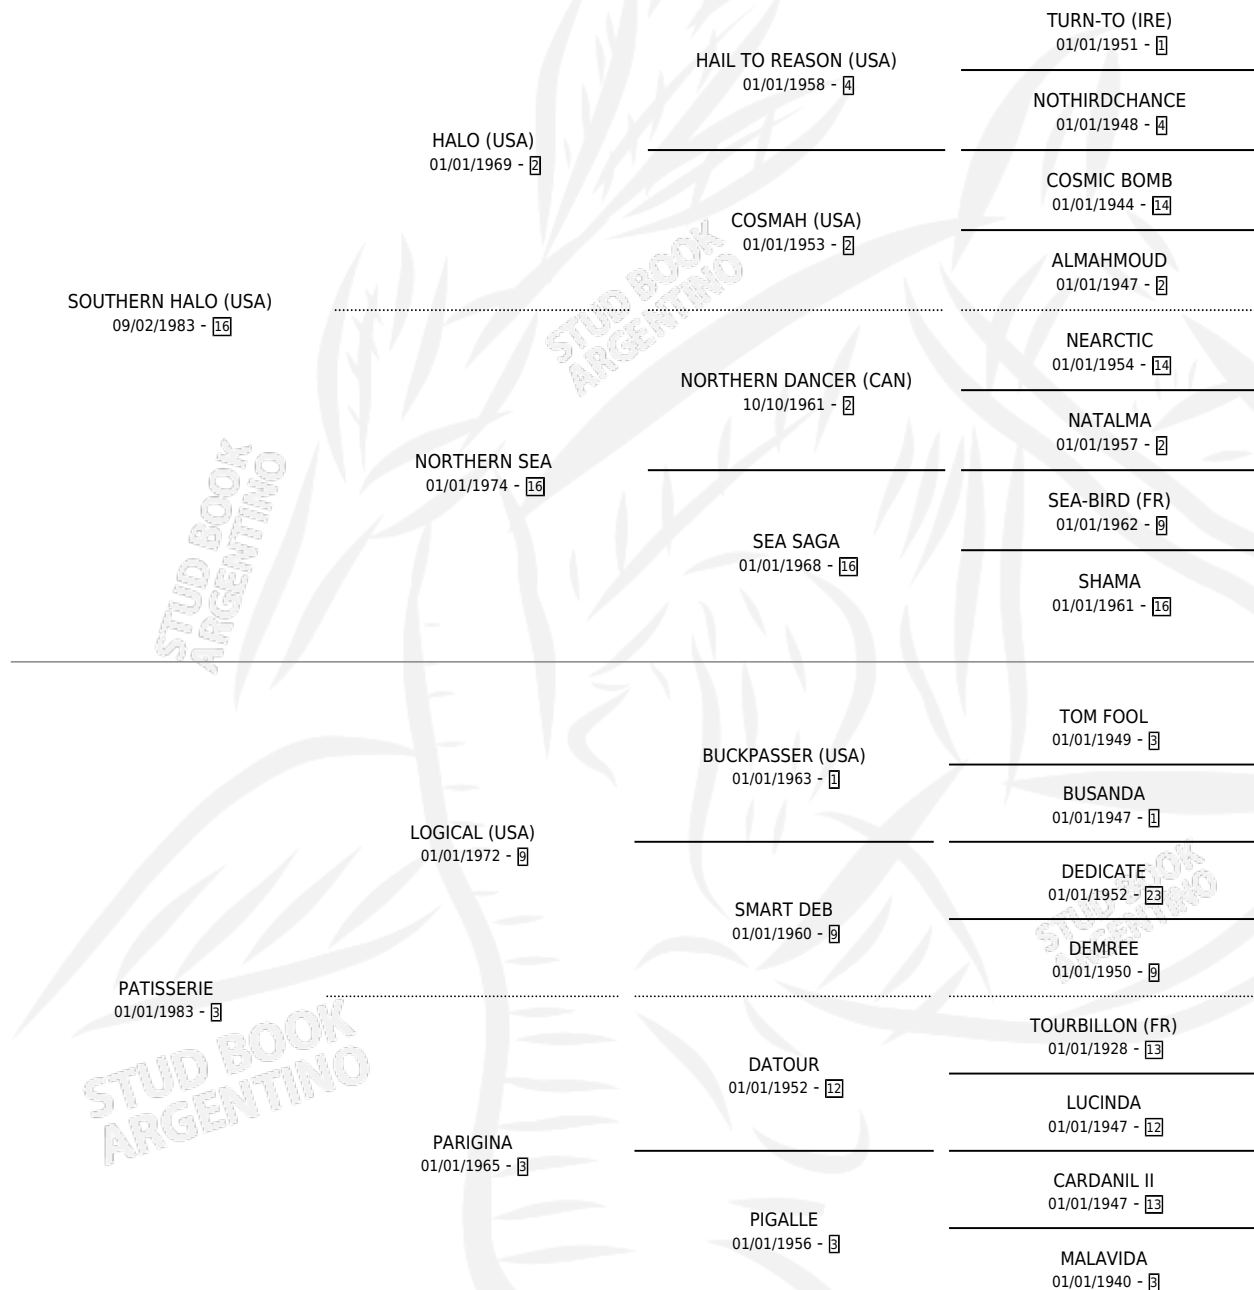

PAPARAZZI

por SOUTHERN HALO (USA) y PATISSERIE por LOGICAL (USA)

Argentina · Macho · Alazan · SP · 25/09/1996
Familia 3-h · Volumen 36

ESTADO

TIPIFICACIÓN SANGUÍNEA	✓
TIPIFICACIÓN POR ADN	X
PASAPORTE	X
IDENTIFICACIÓN POR MICROCHIP	X
REPRODUCTOR	✓

Lugar de nacimiento: La Quebrada
Criador: La Quebrada

~

HIJOS

	MACHOS	HEMBRAS
4 NACIERON	4	0
3 CORRIERON	3	0
1 GANARON	1	0
0 GANADORES CL	0 GANADORES GR	0 GANADORES G1

PEDIGREE

CAMPAÑA

Solo carreras oficiales de Argentina