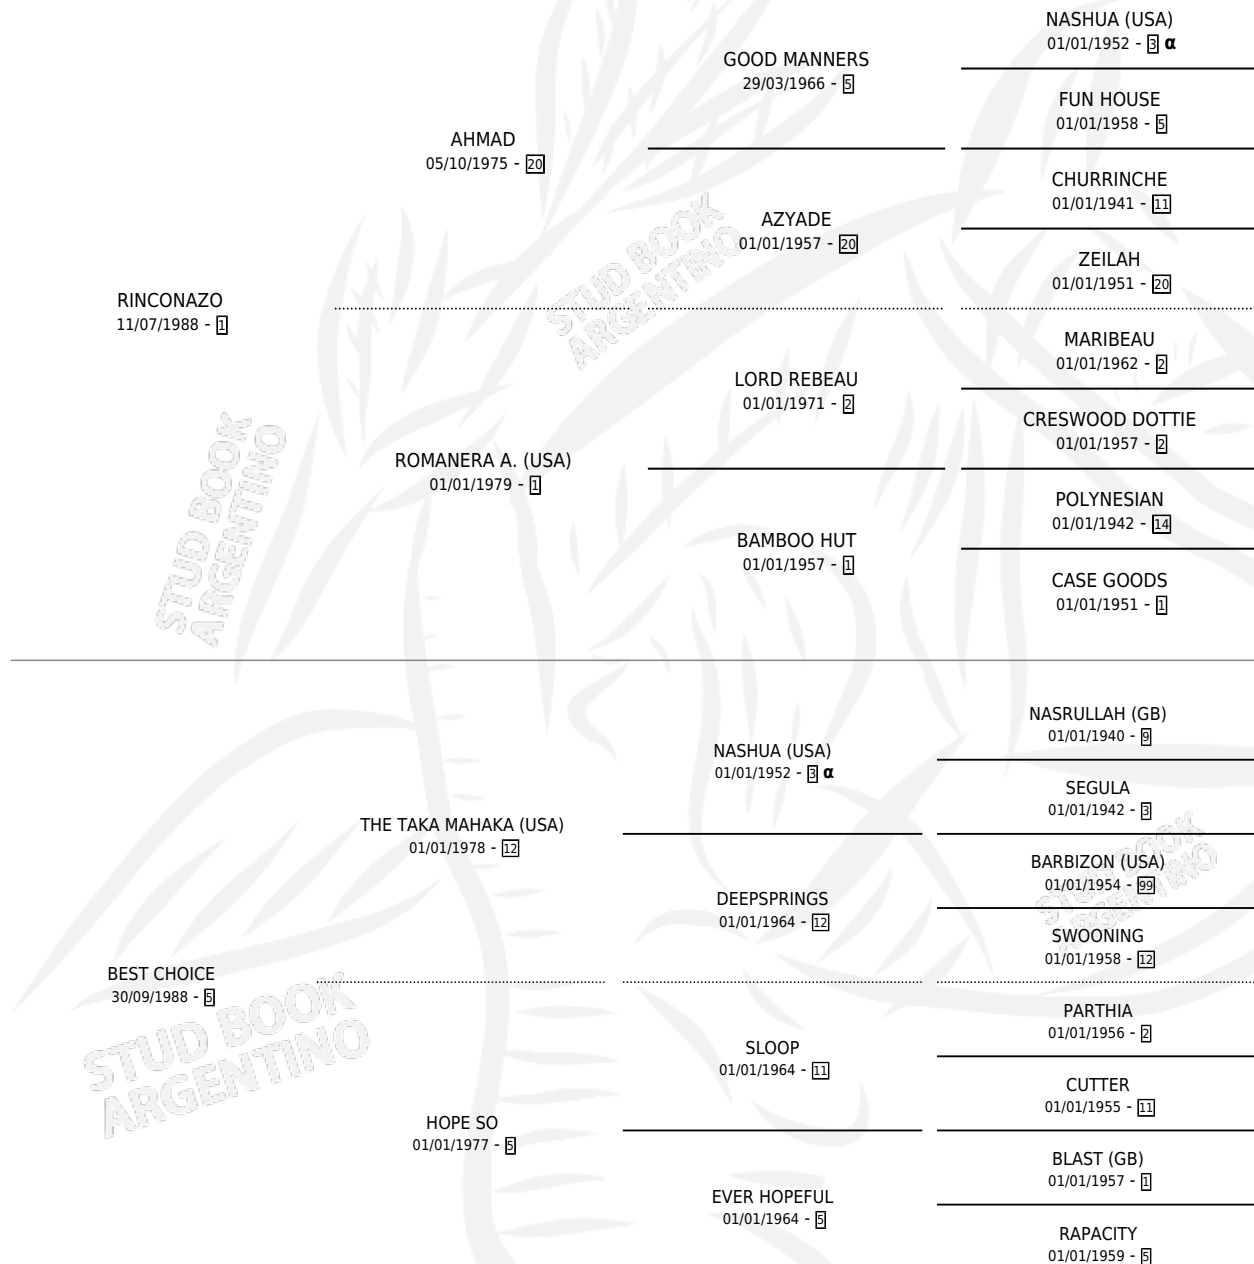

GLORY CHOICE

por RINCONAZO y BEST CHOICE por THE TAKA MAHAKA (USA)

Argentina · Hembra · Alazan · SP · 27/09/1996
Familia 5-h · Volumen 36

ESTADO

TIPIFICACIÓN SANGUÍNEA	✓
TIPIFICACIÓN POR ADN	✓
PASAPORTE	X
IDENTIFICACIÓN POR MICROCHIP	X
REPRODUCTOR	✓

Lugar de nacimiento: Cumelen
Criador: Sin dato

~

HIJOS

	MACHOS	HEMBRAS
6 NACIERON	3	3
4 CORRIERON	2	2
3 GANARON	1	2
0 GANADORES CL	0 GANADORES GR	0 GANADORES G1

PEDIGREE

INBREEDING : α

CAMPAÑA

Solo carreras oficiales de Argentina

Ganadora en Palermo - \$3,850, a los 5 años.

POR DISTANCIA

HIPODROMO	CC	1°	2°	3°	4°	5°	NP	CLC	CLG	CLCG1	CLGG1	IMPORTE
PALERMO	5	1	0	0	1	0	3	0	0	0	0	\$2,750
1300 MTS	1	0	0	0	0	0	1	0	0	0	0	\$0
1000 MTS	2	0	0	0	0	0	2	0	0	0	0	\$0
1100 MTS	2	1	0	0	1	0	0	0	0	0	0	\$2,750
LA PLATA	3	0	1	0	0	1	1	0	0	0	0	\$700
1100 MTS	1	0	0	0	0	0	1	0	0	0	0	\$0
1000 MTS	2	0	1	0	0	1	0	0	0	0	0	\$700
SAN ISIDRO	11	0	0	1	0	2	8	0	0	0	0	\$400
1000 MTS	4	0	0	0	0	1	3	0	0	0	0	\$0
1400 MTS	1	0	0	0	0	0	1	0	0	0	0	\$0
1200 MTS	4	0	0	0	0	1	3	0	0	0	0	\$0
1100 MTS	2	0	0	1	0	0	1	0	0	0	0	\$400