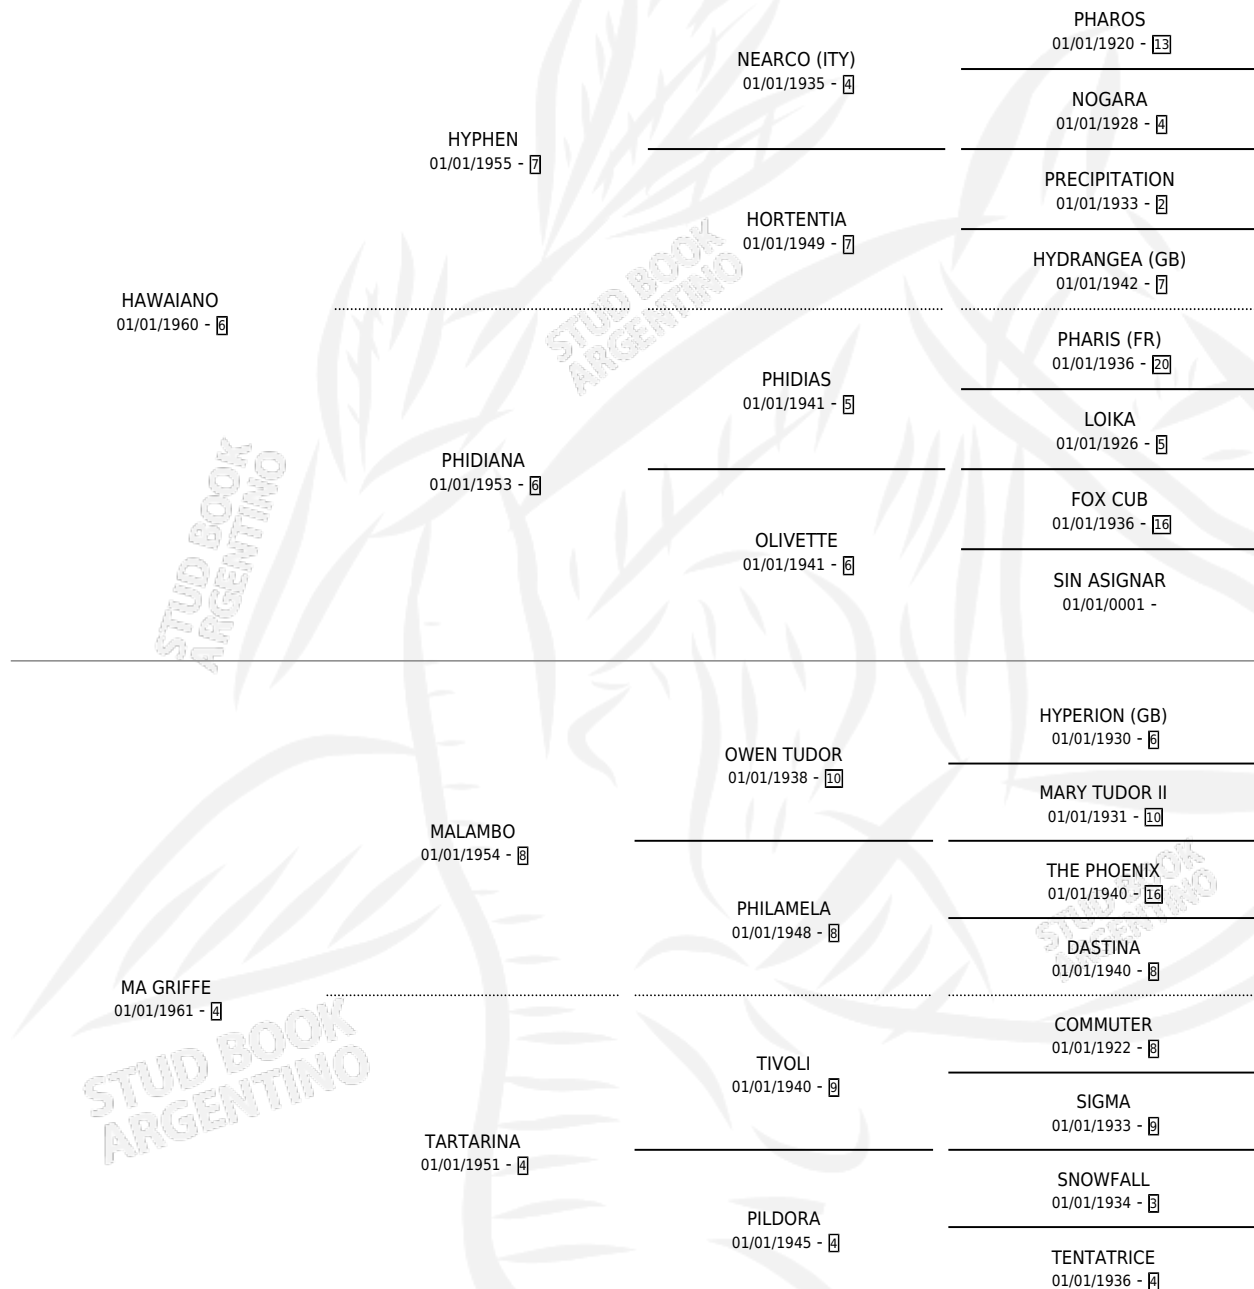

HAWAIIAN LADY

por HAWAIIANO y MA GRIFFE por MALAMBO

Argentina · Hembra · Zaino · SP · 01/01/1972
Familia 4-k · Volumen 28

ESTADO

TIPIFICACIÓN SANGUÍNEA	X
TIPIFICACIÓN POR ADN	X
PASAPORTE	X
IDENTIFICACIÓN POR MICROCHIP	X
REPRODUCTOR	✓

Lugar de nacimiento: Campo particular

Criador: Sin dato

~

HIJOS

	MACHOS	HEMBRAS
6 NACIERON	3	3
5 CORRIERON	2	3
5 GANARON	2	3

1	1	1
GANADORES CL	GANADORES GR	GANADORES G1

PEDIGREE

S

mientos 2 / Efectividad 22.22%

PADRILLO	PRODUCTO	CRIADOR	1ER SERVICIO	ÚLTIMO SERVICIO
BOLD SAND	Ø		28/02/1991	28/02/1991
HAWAIIAN LADY	Ø		10/12/1990	12/12/1990
JADEER (USA)	Ø		30/11/1989	30/11/1989
SIR GREGOR (USA)	Ø		28/08/1988	22/10/1988
SIR GREGOR (USA)	SIR HAWAIIAN (M ZD, 01/08/1988)	SIN DATO	06/08/1987	06/08/1987
SIR GREGOR (USA)	Ø		27/10/1986	28/11/1986
SIR GREGOR (USA)	Ø		24/09/1985	21/12/1985
ROYAL ACCOMPLICE (USA)	ROYAL NEWS (H Z, 24/10/1984)	SIN DATO		
LORD BRADFORD (USA)	Ø			