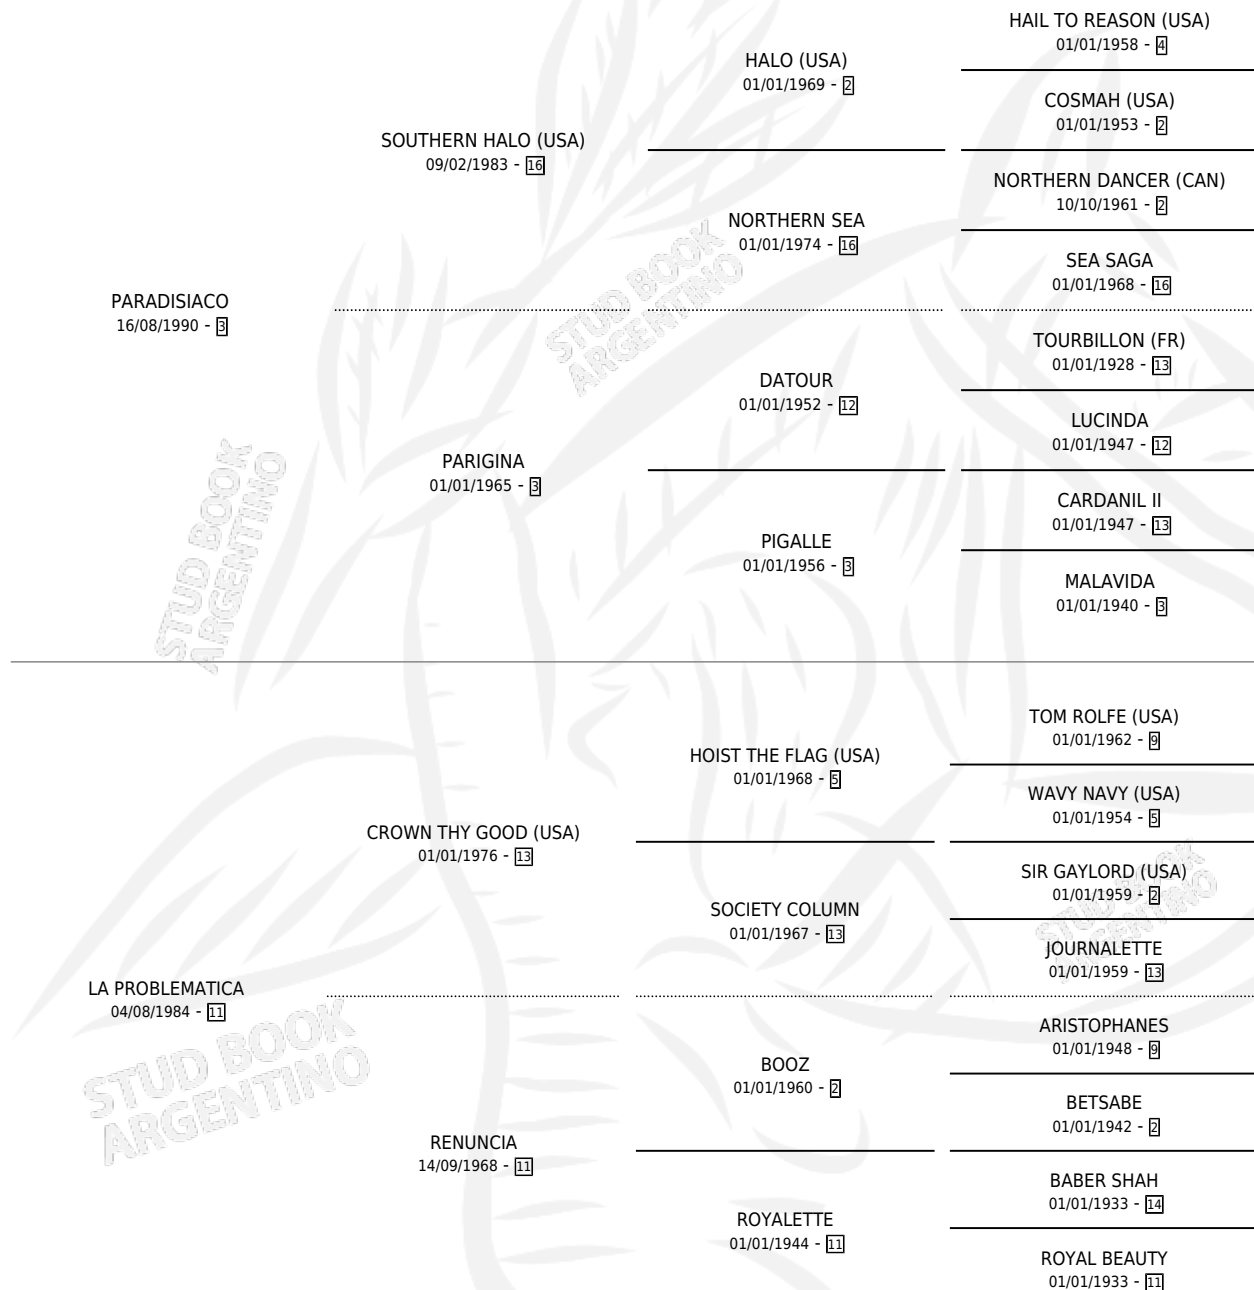

RIBADESELLA

por PARADISIACO y LA PROBLEMATICA por CROWN THY GOOD (USA)

Argentina · Hembra · Zaino Doradillo · SP · 30/09/1996
Familia 11-d · Volumen 36

ESTADO

TIPIFICACIÓN SANGUÍNEA	✓
TIPIFICACIÓN POR ADN	✓
PASAPORTE	X
IDENTIFICACIÓN POR MICROCHIP	X
REPRODUCTOR	✓

Lugar de nacimiento: San Martin

Criador: Sin dato

PEDIGREE

CAMPAÑA

Solo carreras oficiales de Argentina

POR EDAD

EDAD	CC	1°	2°	3°	4°	5°	NP	CLC	CLG	CLCG1	CLGG1	IMPORTE	GANANCIA / CC
2 AÑOS	1	0	0	0	0	0	1	0	0	0	0	\$0	\$0
4 AÑOS	6	0	0	1	1	0	4	0	0	0	0	\$648	\$108
5 AÑOS	2	0	0	0	1	0	1	0	0	0	0	\$210	\$105
6 AÑOS	4	0	0	0	0	0	4	0	0	0	0	\$80	\$20
TOTALES	13	0	0	1	2	0	10	0	0	0	0	\$938	\$72
%		0.0%	0.0%	7.7%	15.4%	0.0%	76.9%	0.0%	0.0%	0.0%	0.0%		