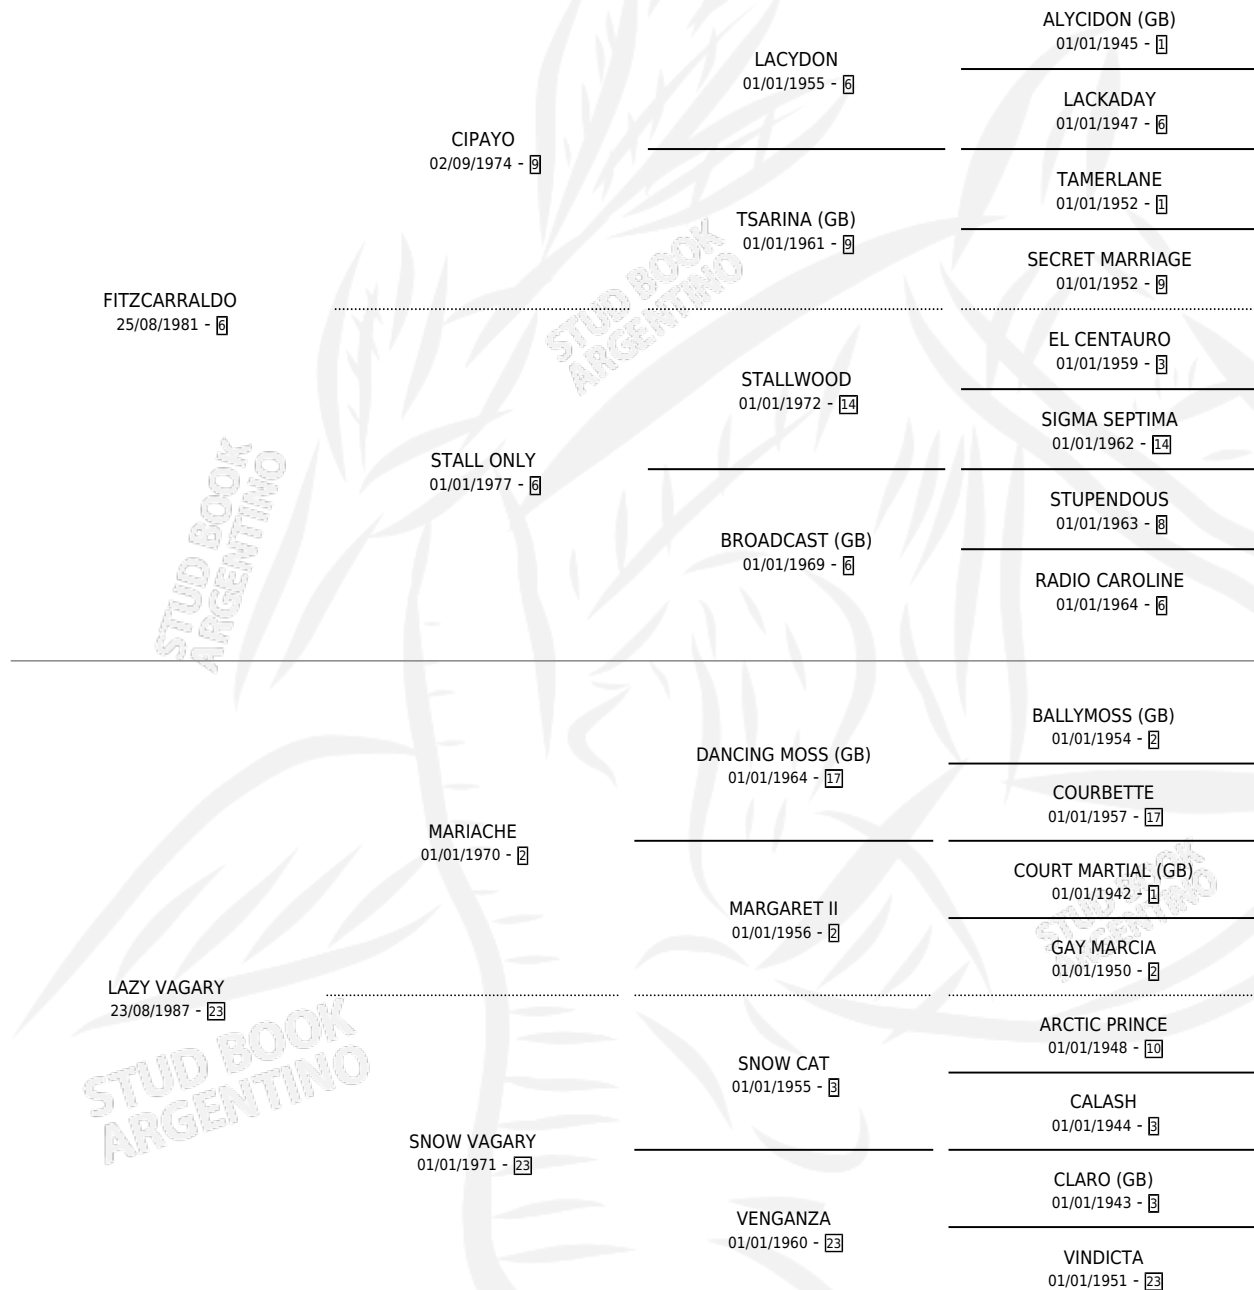

LA ZARINA

por FITZCARRALDO y LAZY VAGARY por MARIACHE

Argentina · Hembra · Alazan · SP · 01/10/1996
Familia 23-a · Volumen 36

ESTADO

TIPIFICACIÓN SANGUÍNEA	✓
TIPIFICACIÓN POR ADN	✓
PASAPORTE	X
IDENTIFICACIÓN POR MICROCHIP	X
REPRODUCTOR	✓

Lugar de nacimiento: San Andres

Criador: Sin dato

~

HIJOS

	MACHOS	HEMBRAS
3 NACIERON	3	0

SIN ACTUACIONES

PEDIGREE

CAMPAÑA

Solo carreras oficiales de Argentina

POR EDAD

EDAD	CC	1°	2°	3°	4°	5°	NP	CLC	CLG	CLCG1	CLGG1	IMPORTE	GANANCIA / CC
3 AÑOS	3	0	0	0	0	1	2	0	0	0	0	\$0	\$0
4 AÑOS	1	0	0	0	0	0	1	0	0	0	0	\$0	\$0
5 AÑOS	3	0	0	0	2	0	1	0	0	0	0	\$504	\$168
TOTALES	7	0	0	0	2	1	4	0	0	0	0	\$504	\$72
%		0.0%	0.0%	0.0%	28.6%	14.3%	57.1%	0.0%	0.0%	0.0%	0.0%		